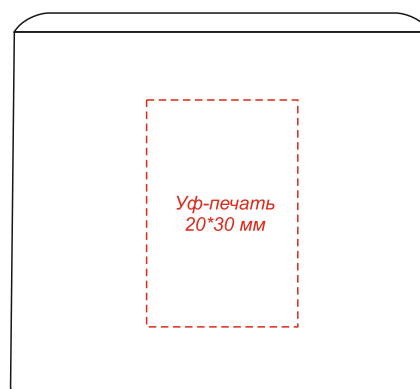

Артикул: 11031

Беспроводная колонка Riffe с подсветкой гравировки

вид спереди

вид сзади

*Сбоку
(слева, справа)*