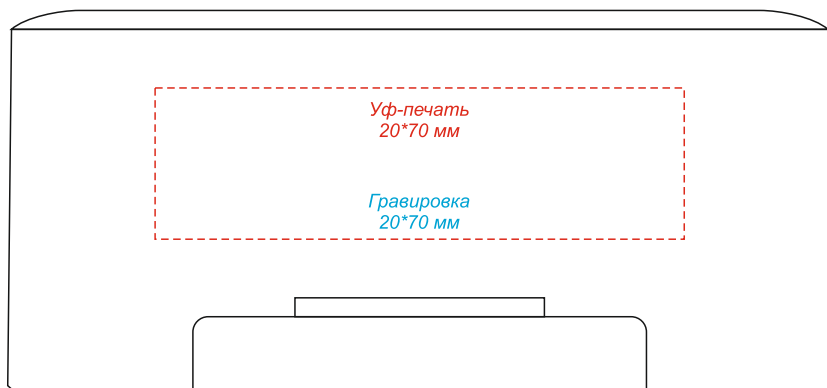

Артикул: 11031

Беспроводная колонка Riffe с подсветкой гравировки

вид спереди

вид сзади

*Сбоку
(слева, справа)*