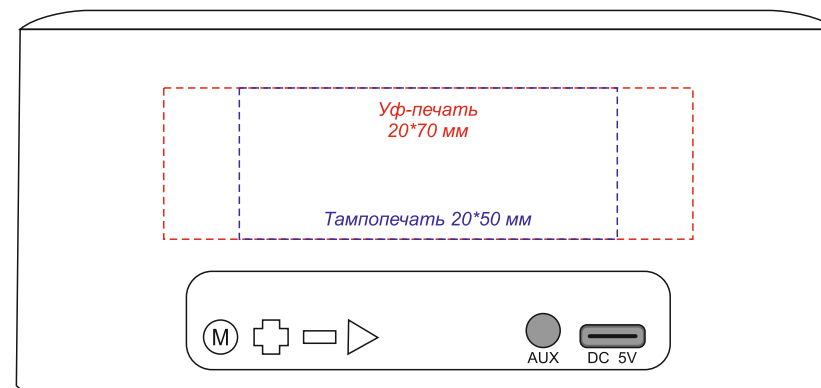

Артикул: 11031

Беспроводная колонка Riffe с подсветкой гравировки

вид спереди

вид сзади

*Сбоку
(слева, справа)*