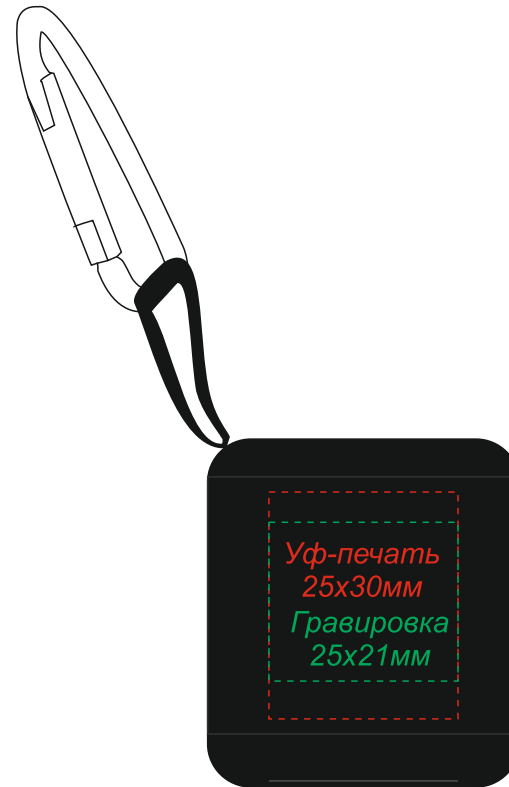

Арт. 11008
Bluetooth колонка Slaigo mini, стерео TWS

Вид спереди

Вид сзади

Вид слева

Вид справа