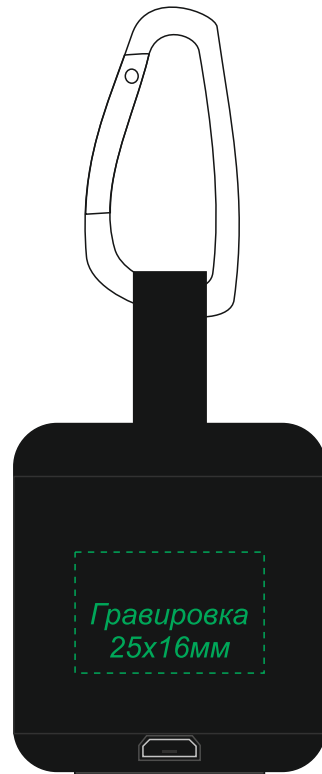

Арт. 11008
Bluetooth колонка Slaigo mini, стерео TWS

Вид спереди

Вид сзади

Вид слева

Вид справа