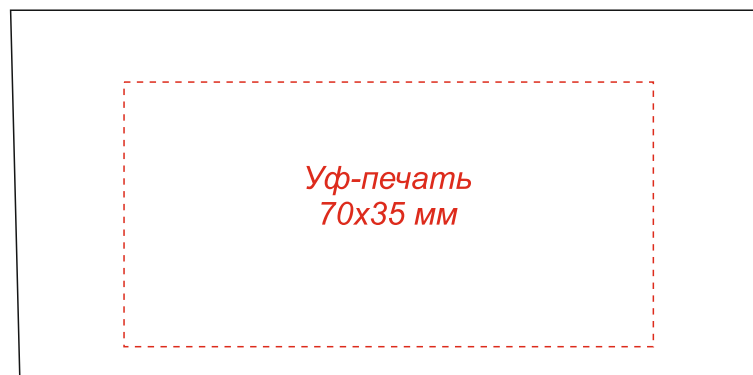

Арт. 45013.01

Настольная лампа со встроенной батареей Melissa

Подставка

вид спереди

Лампа

светильник сверху

Внимание!

Цвет нанесения обусловлен текстурой материала и может быть неоднородным.