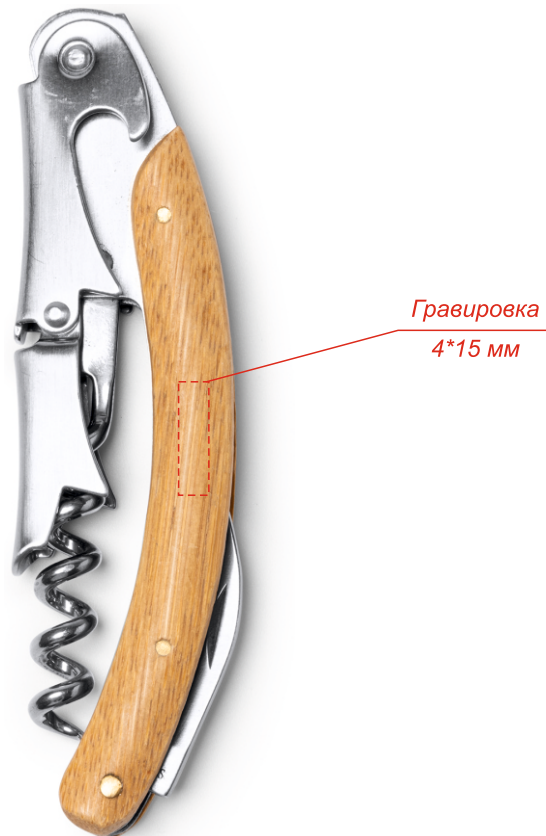

Штопор классический RICAL

Гравировка может быть неравномерной по цвету, иметь разнотон, что обусловлено разной плотностью древесных волокон и неоднородностью структуры дерева.