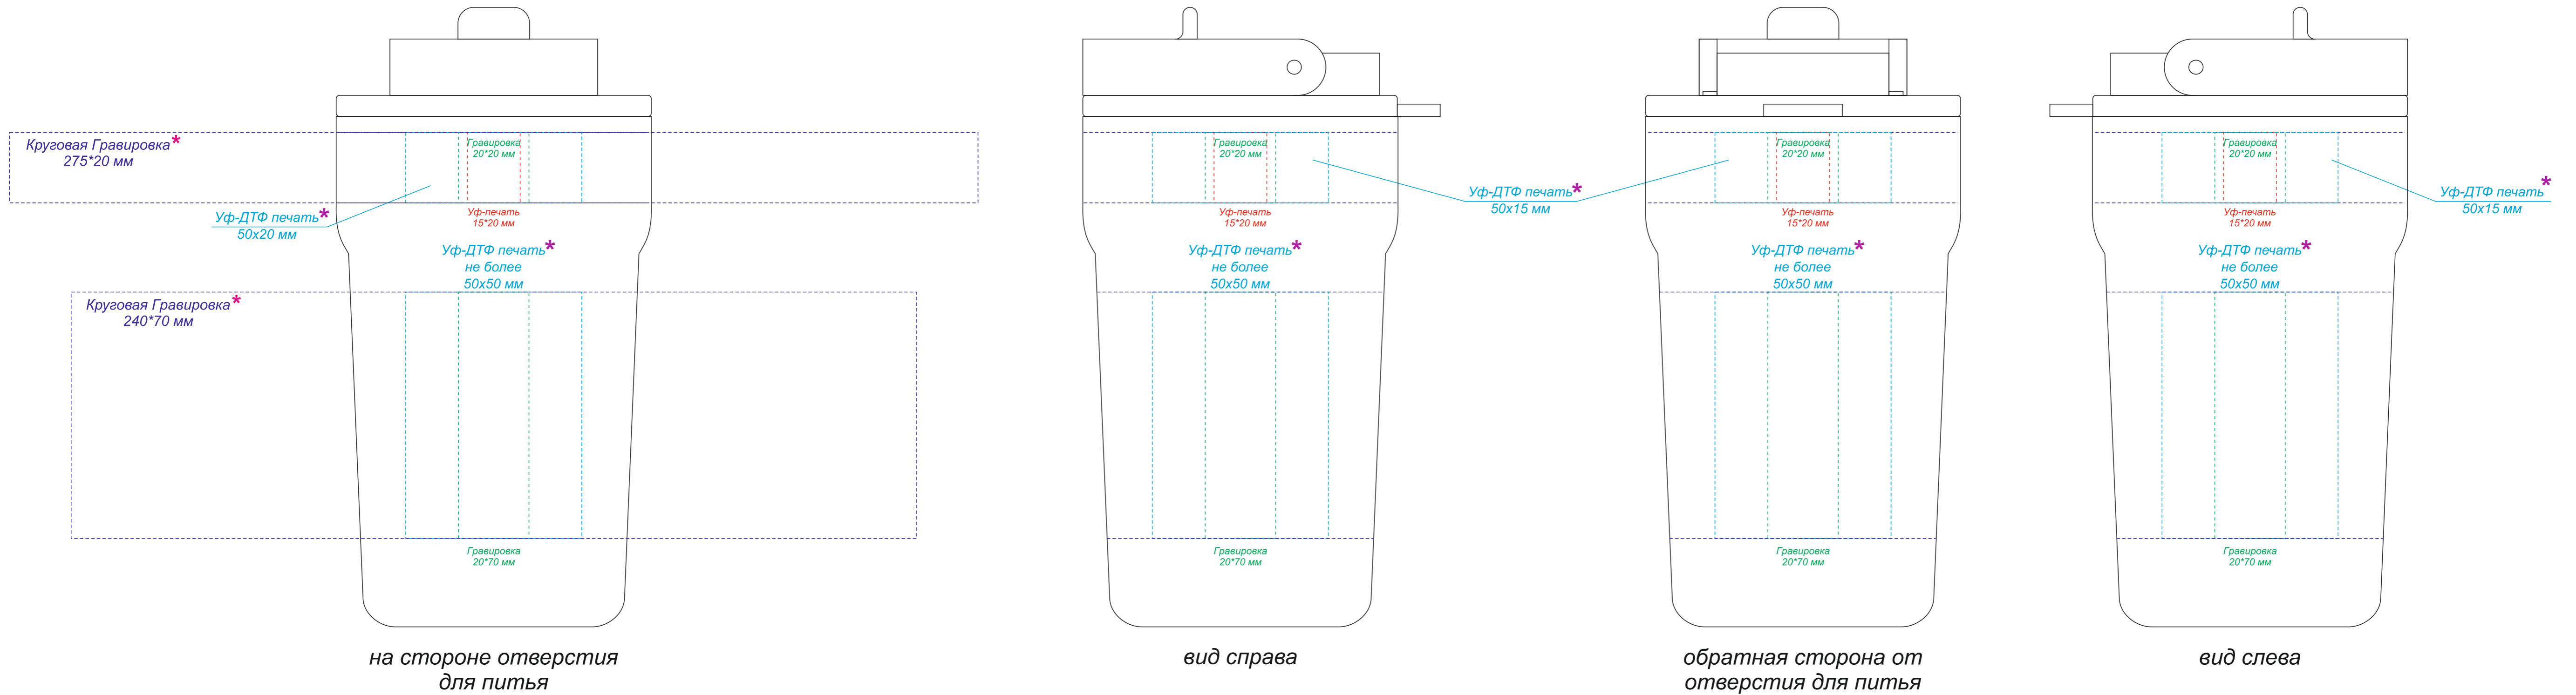

Арт. 5074  
Термокружка Aura с дисплеем

\* При приклеивании УФ-ДТФ печати на конусные или криволинейные поверхности форма и геометрия наклейки может искажаться дугой! Чем больше размер принта, тем этот эффект более заметен и выражен.

\* Круговая гравировка встык не осуществляется