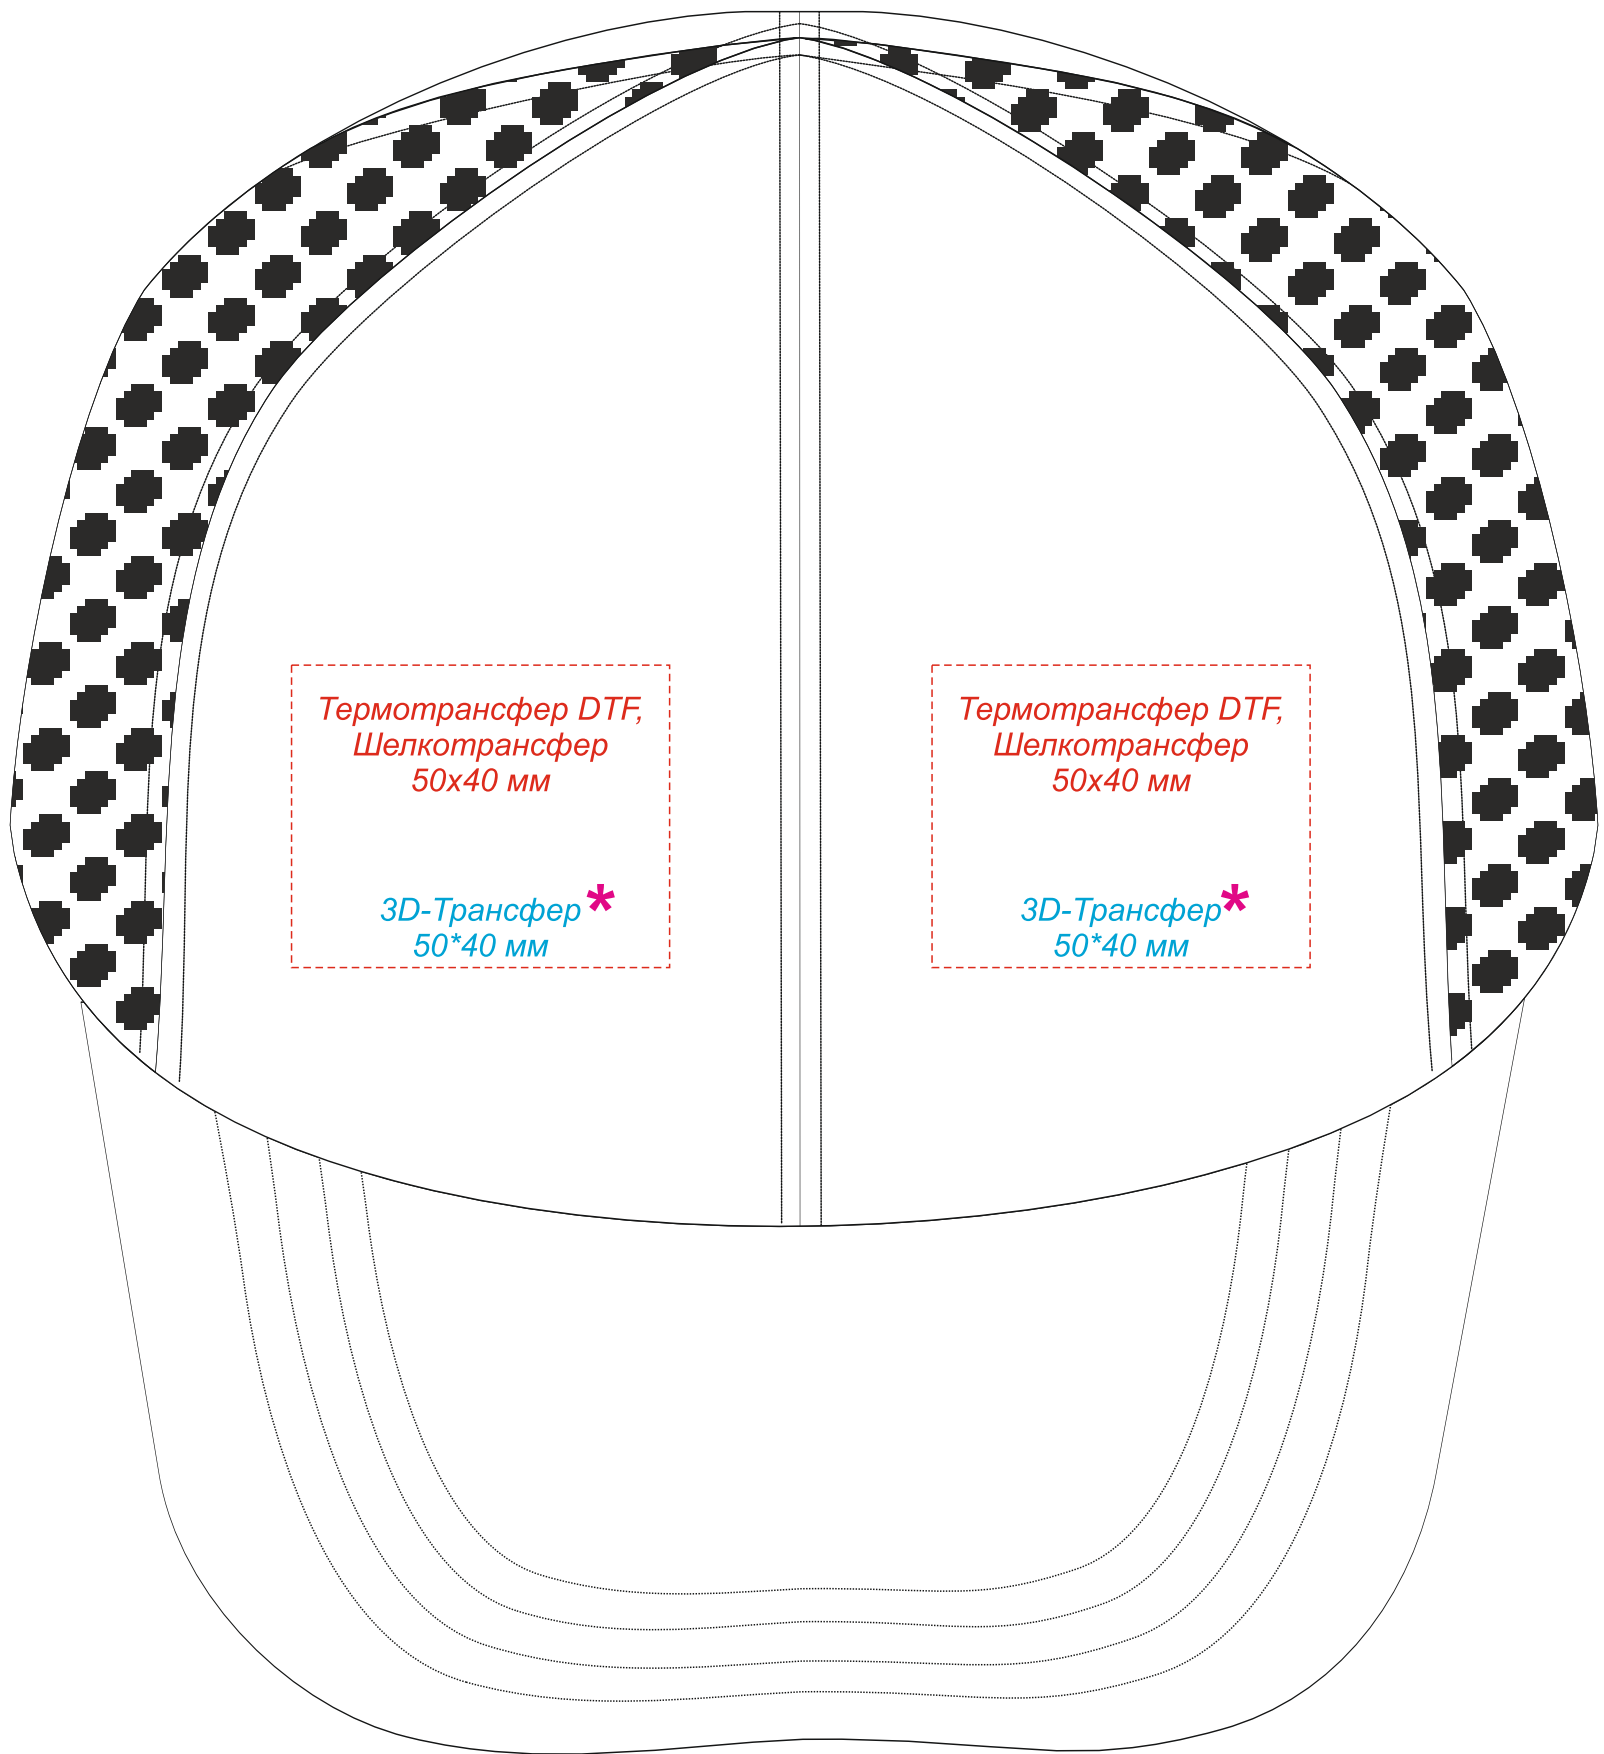

Бейсболка 6-панельная Karin

\* Минимальная толщина линий для 3D-Трансфер не менее 2мм