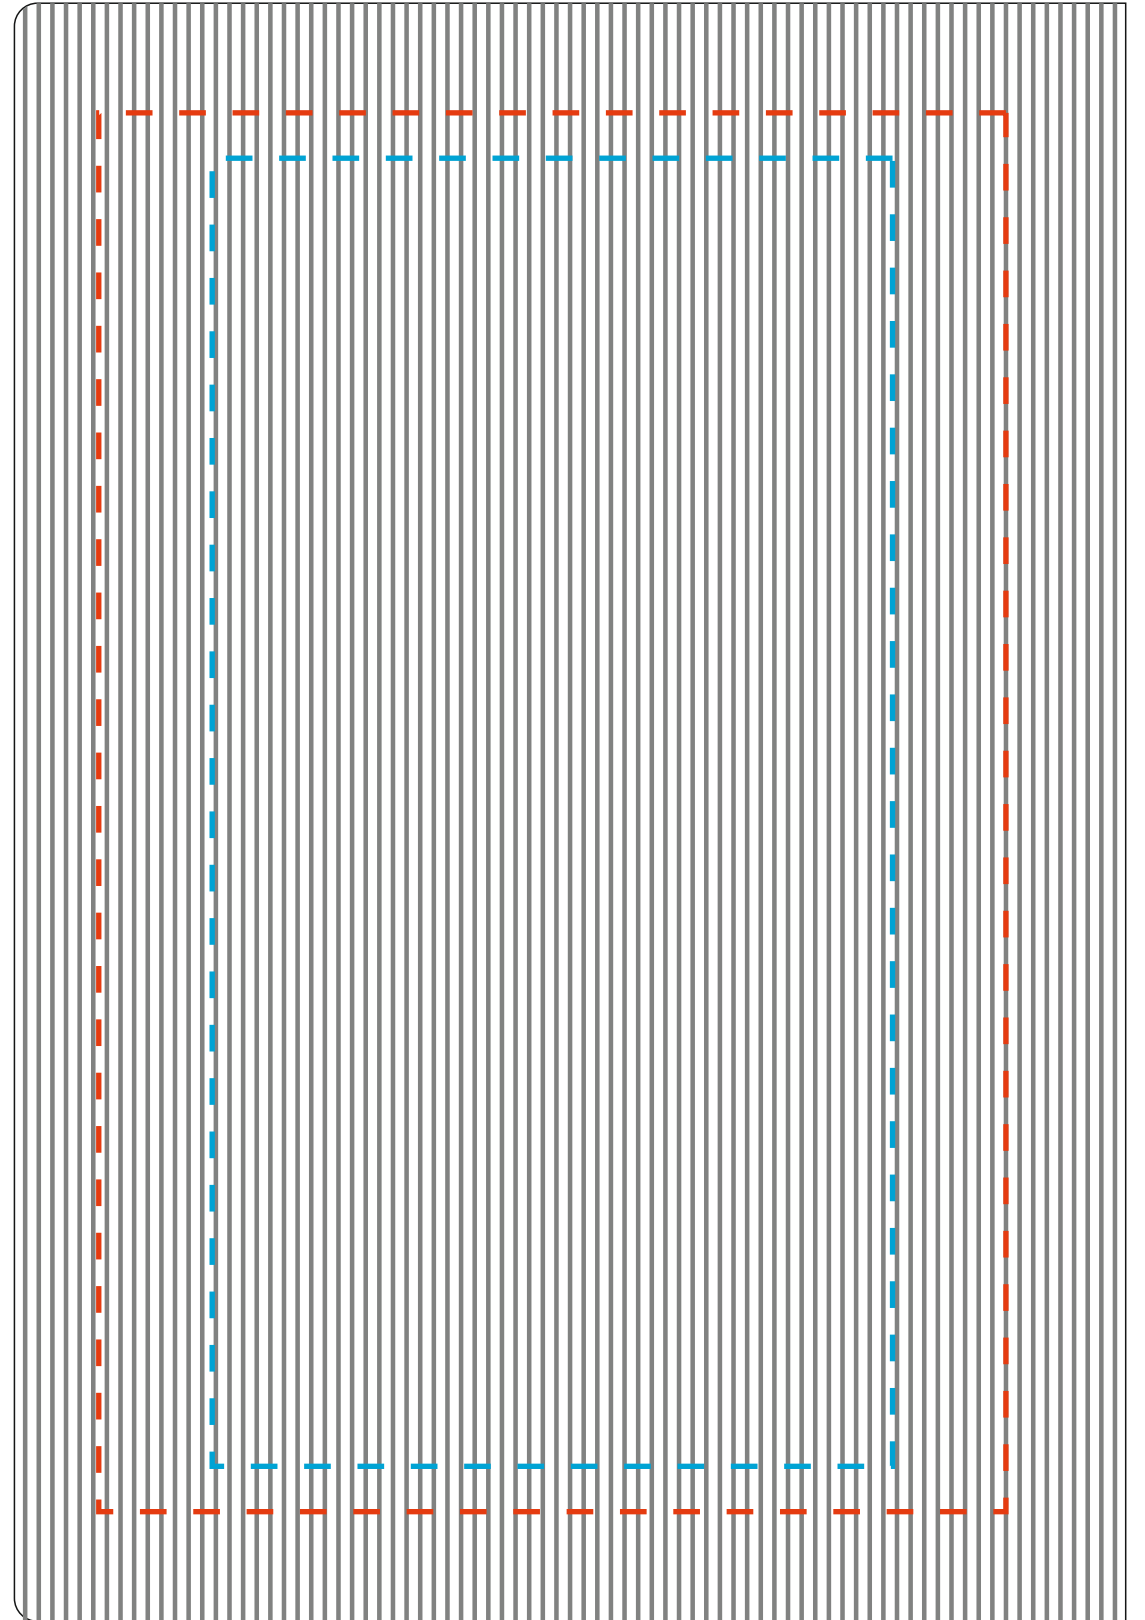

*Внимание!*

*Цвет нанесения на рифленной части обусловлен текстурой материала  
и может быть неоднородным.*

*Минимальная толщина линий на ежедневник от 2 мм*

*Уф-печать  
120\*185 мм*

*лицо*

*Тиснение  
90x173 мм*

*Уф-печать  
120\*185 мм*

*оборот*

*Тиснение  
90x173 мм*