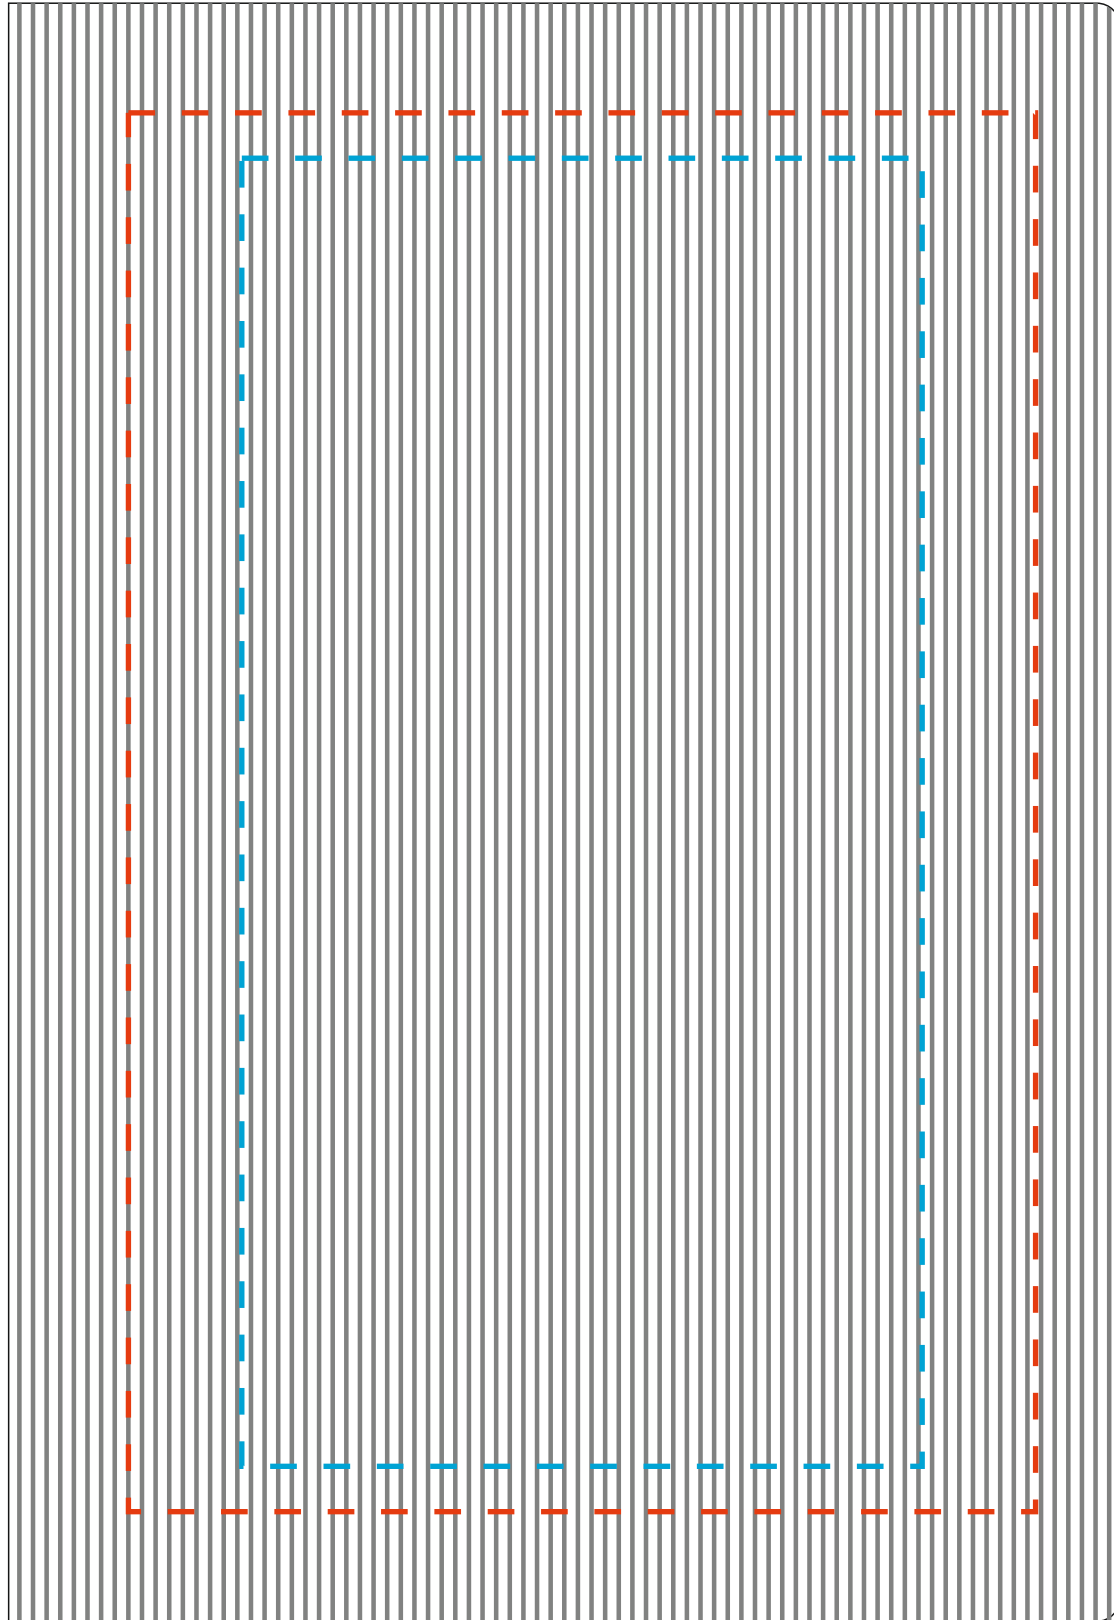

*Внимание!*

*Цвет нанесения на рифленной части обусловлен текстурой материала  
и может быть неоднородным.*

*Минимальная толщина линий на ежедневник от 2 мм*

*Уф-печать  
120\*185 мм*

*лицо*

*Тиснение  
90x173 мм*

*Уф-печать  
120\*185 мм*

*оборот*

*Тиснение  
90x173 мм*