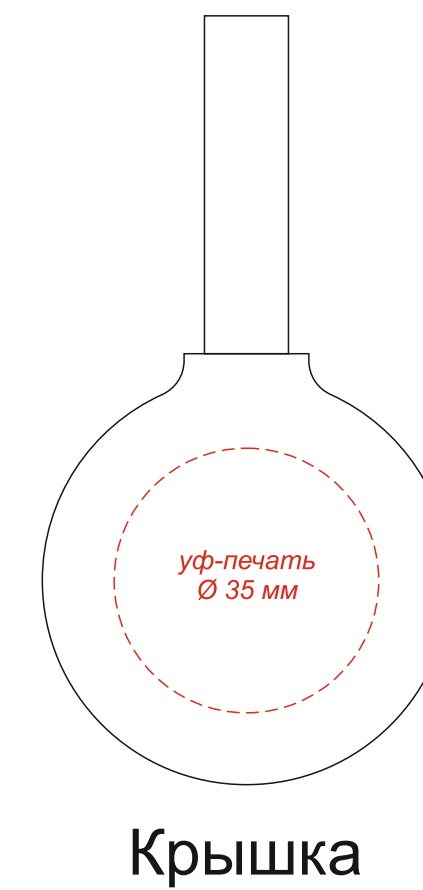

Артикул: 54041
Подарочный набор Варадеро

Пластиковая бутылка Rama

Крышка (вид сверху)

Гравировка может быть неравномерной по цвету, иметь разнотон, что обусловлено разной плотностью древесных волокон и неоднородностью структуры дерева.

*Круговая УФ-печать встык не осуществляется

Масштаб 1:10