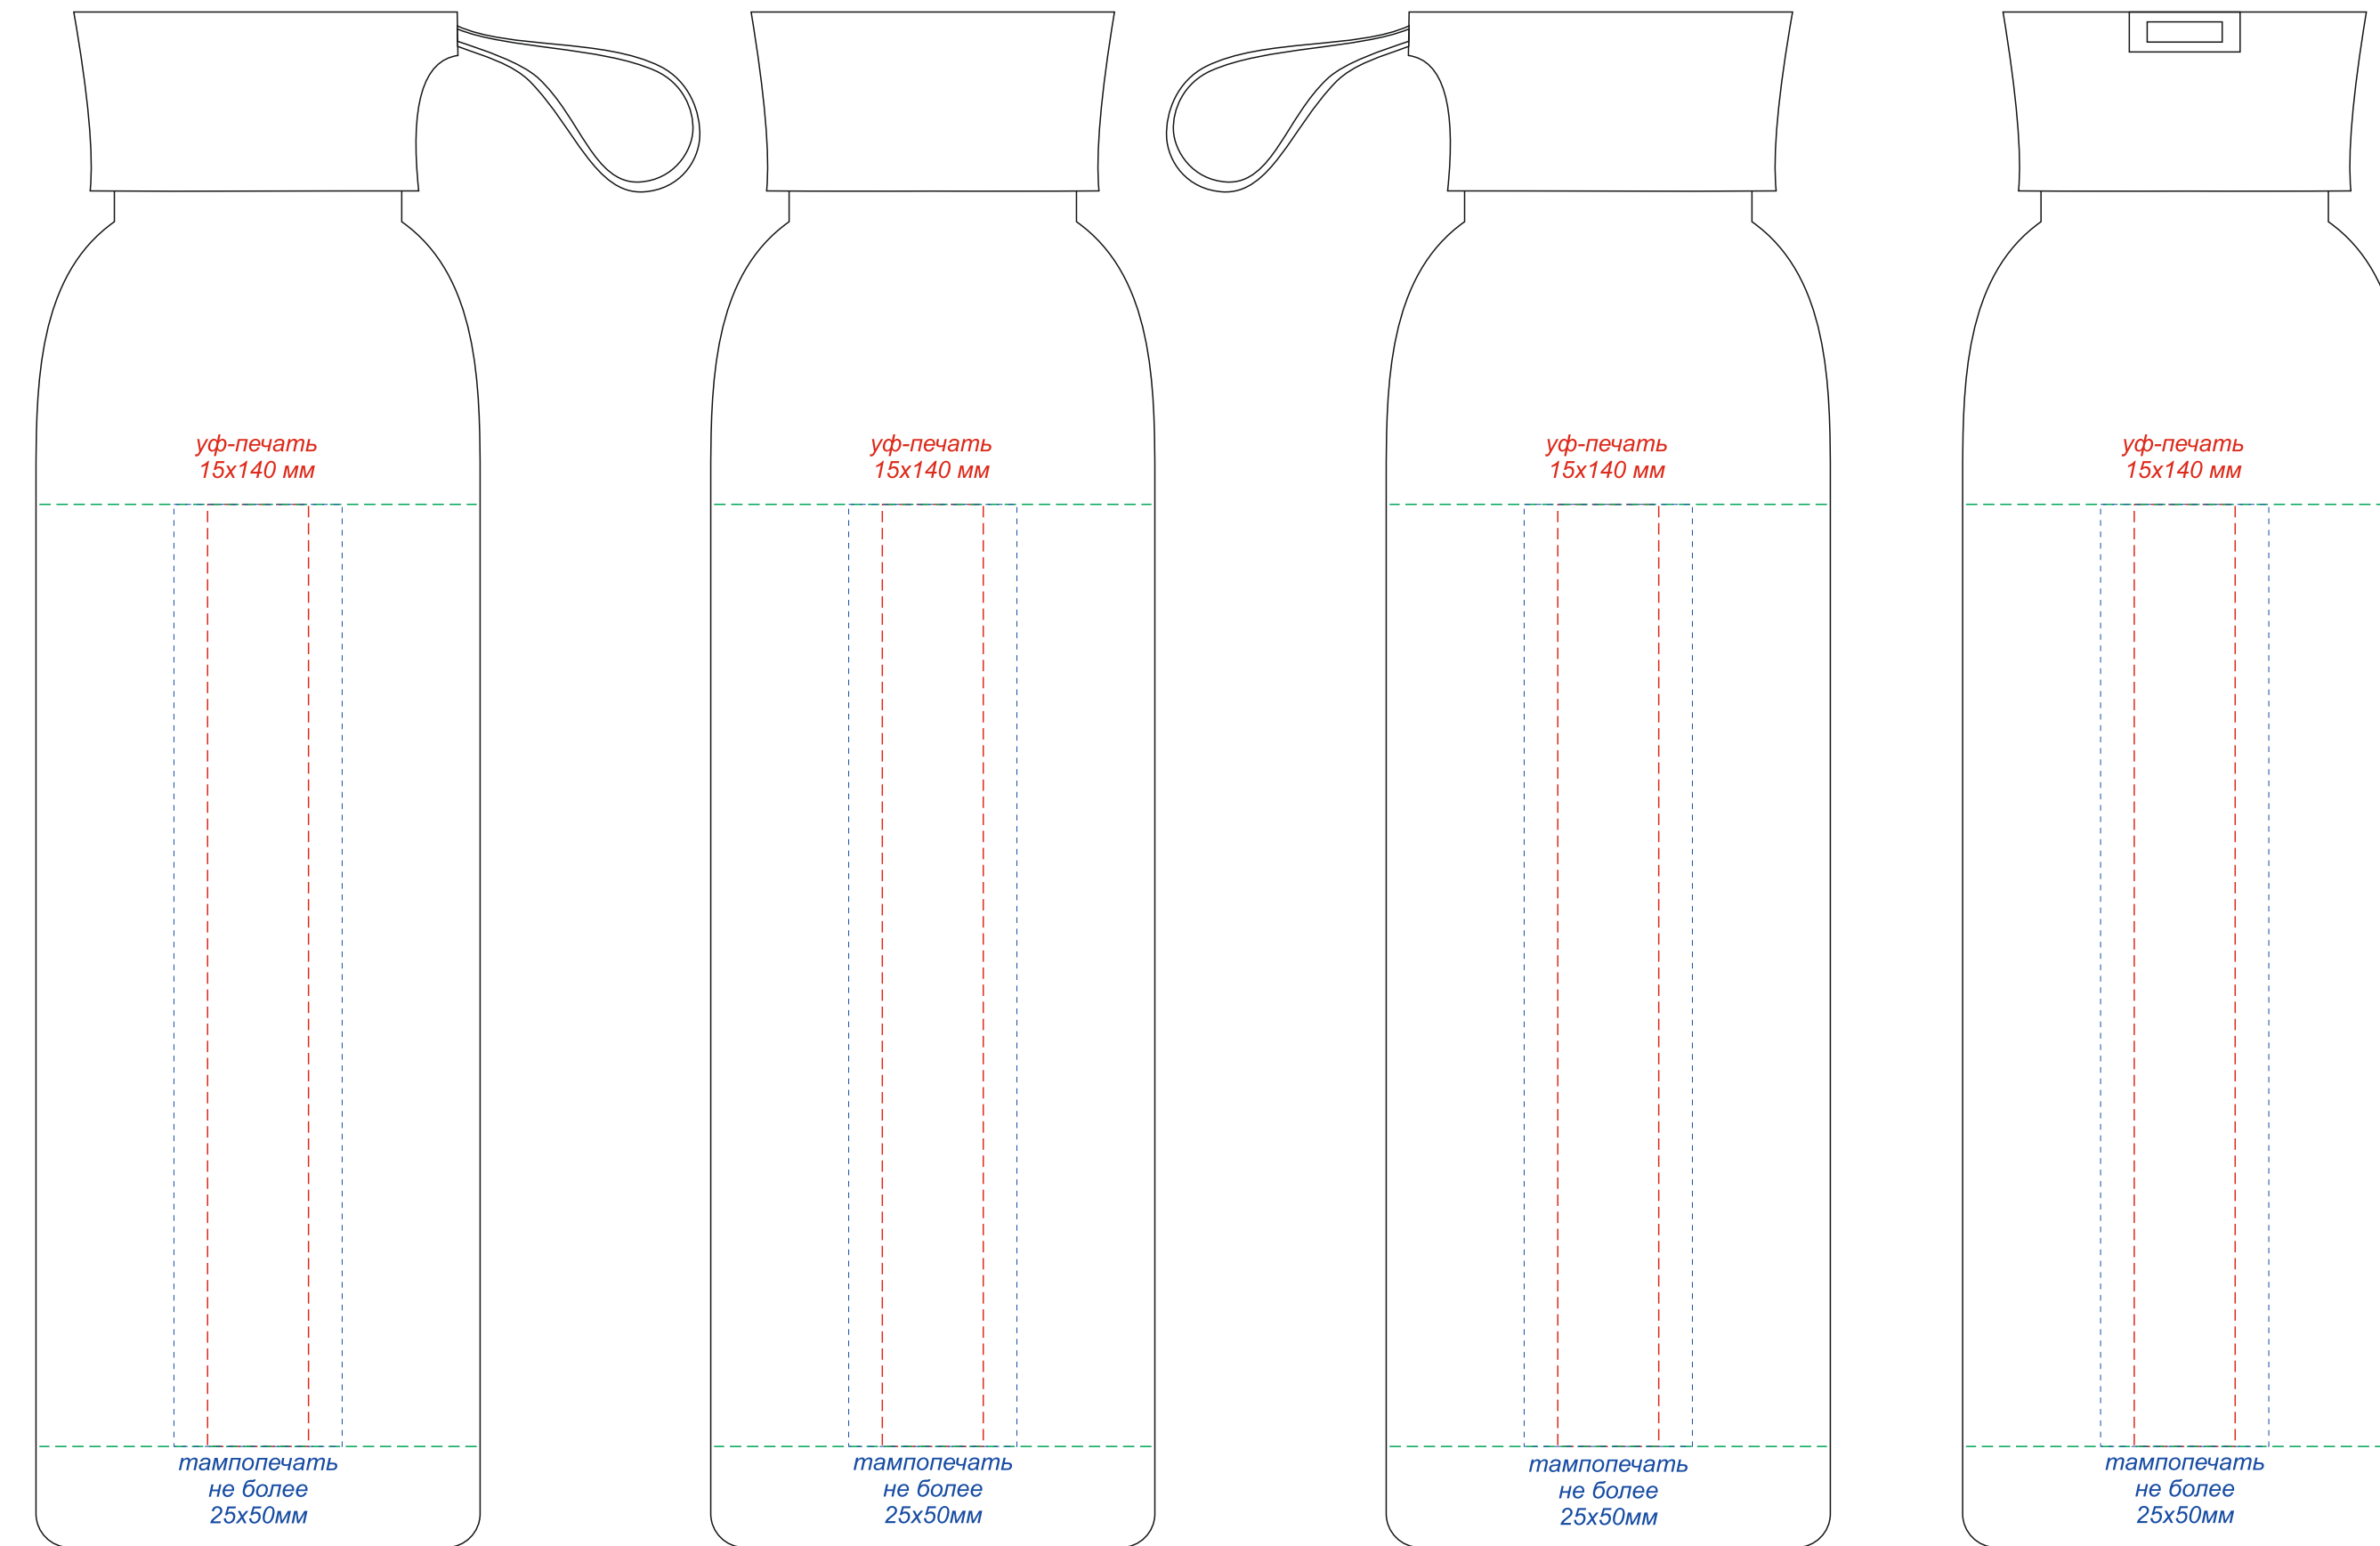

Артикул: 54041
Подарочный набор Варадеро

Пластиковая бутылка Rama

Крышка (вид сверху)

Гравировка может быть неравномерной по цвету, иметь разнотон, что обусловлено разной плотностью древесных волокон и неоднородностью структуры дерева.

*Круговая УФ-печать встык не осуществляется

Масштаб 1:10