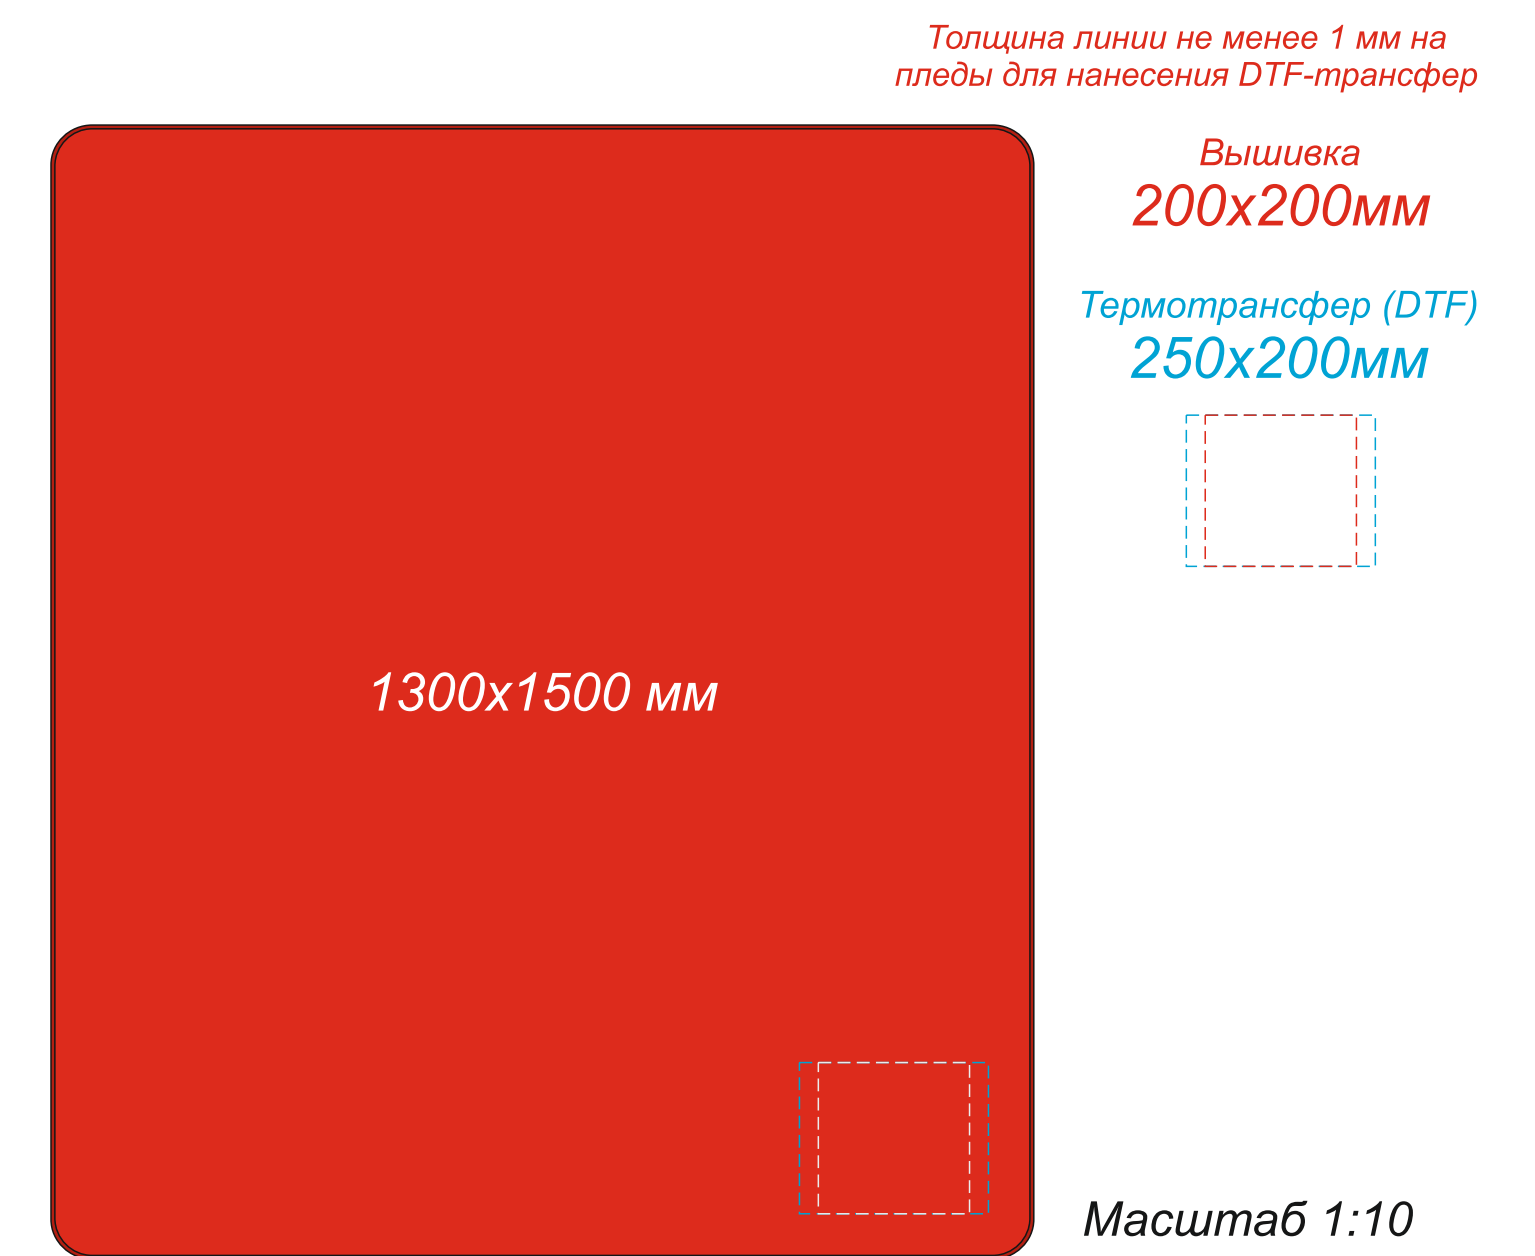

Артикул: 54041
Подарочный набор Варадеро

Пластиковая бутылка Rama

Крышка (вид сверху)

Гравировка может быть неравномерной по цвету, иметь разнотон, что обусловлено разной плотностью древесных волокон и неоднородностью структуры дерева.

*Круговая УФ-печать встык не осуществляется

Масштаб 1:10