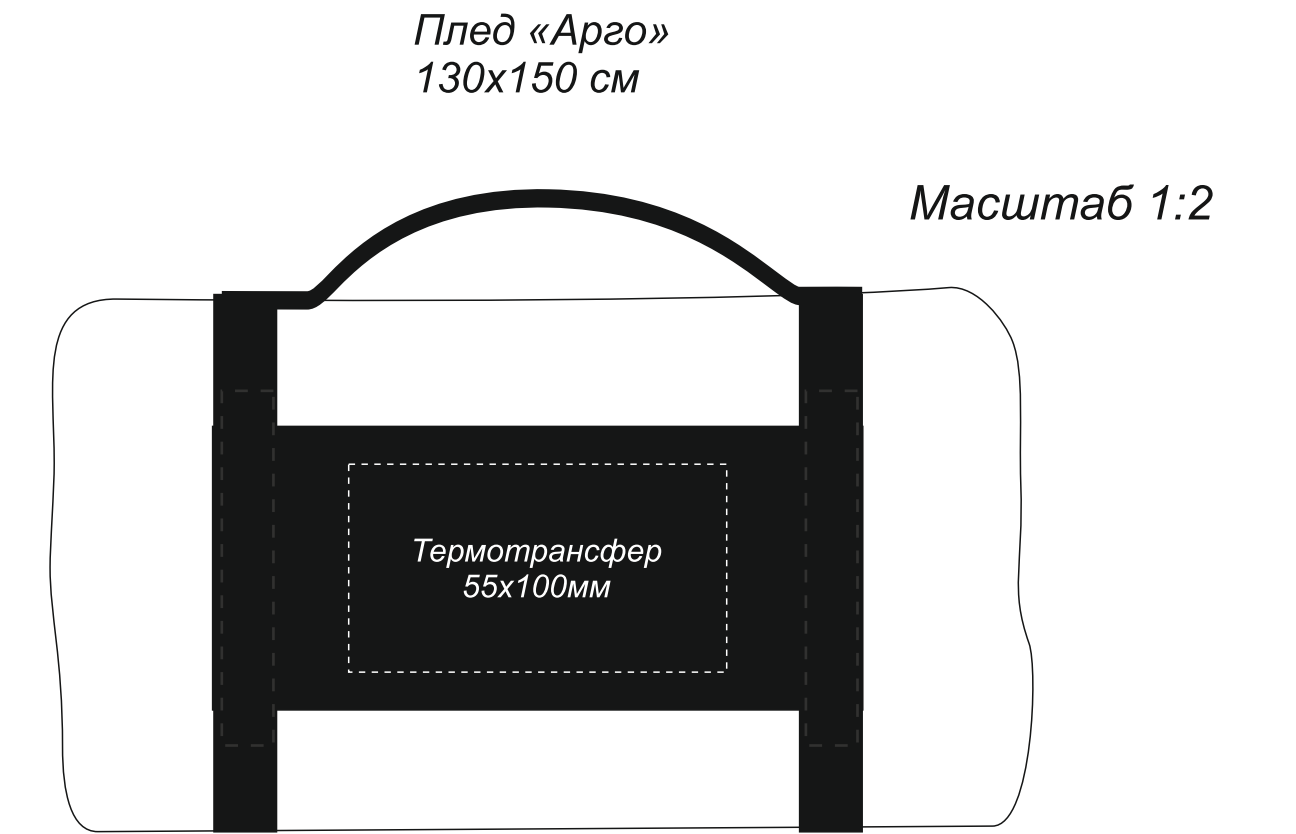

Артикул: 54041
Подарочный набор Варадеро

Пластиковая бутылка Rama

Крышка (вид сверху)

Гравировка может быть неравномерной по цвету, иметь разнотон, что обусловлено разной плотностью древесных волокон и неоднородностью структуры дерева.

*Круговая УФ-печать встык не осуществляется

Масштаб 1:10