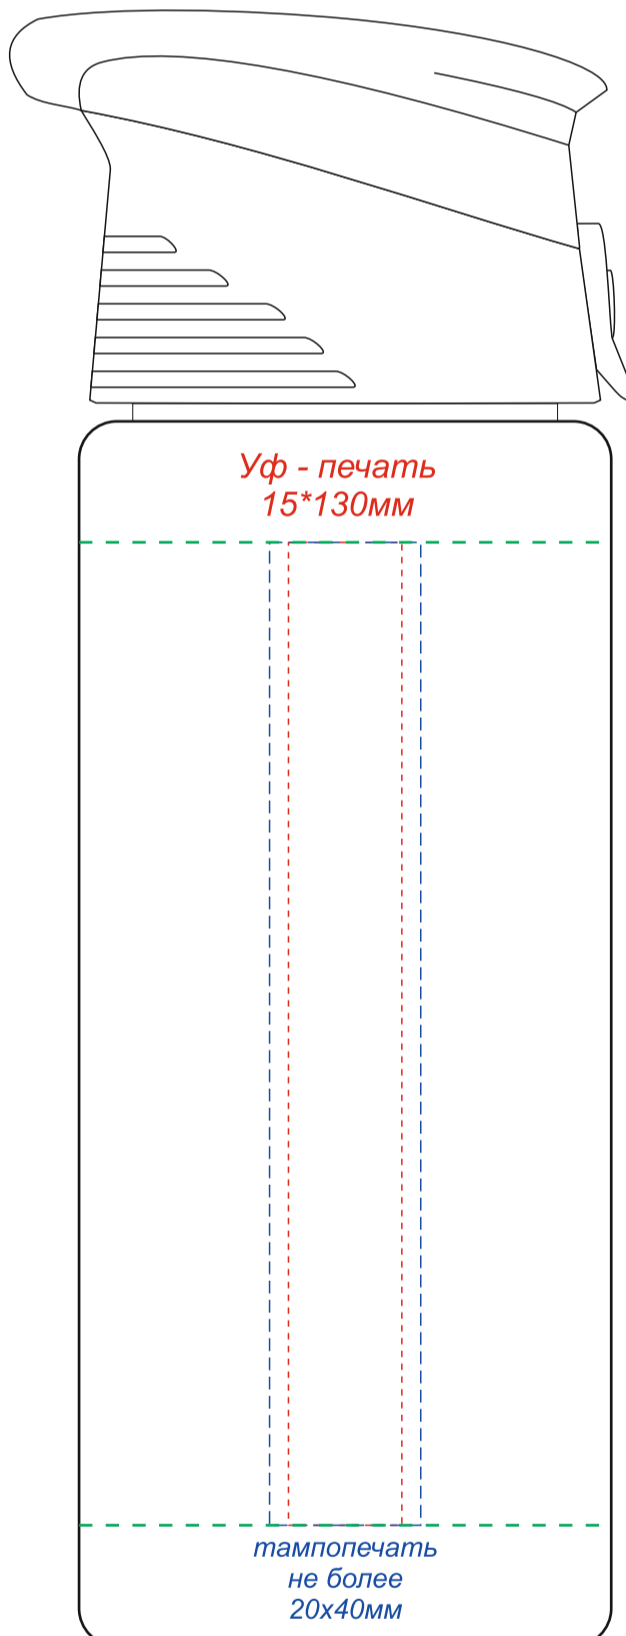

на артикулах 14029.01, 14029.07

вид спереди

вид сзади

вид слева

вид справа

вид спереди

вид сзади

вид слева

вид справа

Круговая Уф - печать*
130*200мм

*Круговая УФ-печать встык не осуществляется