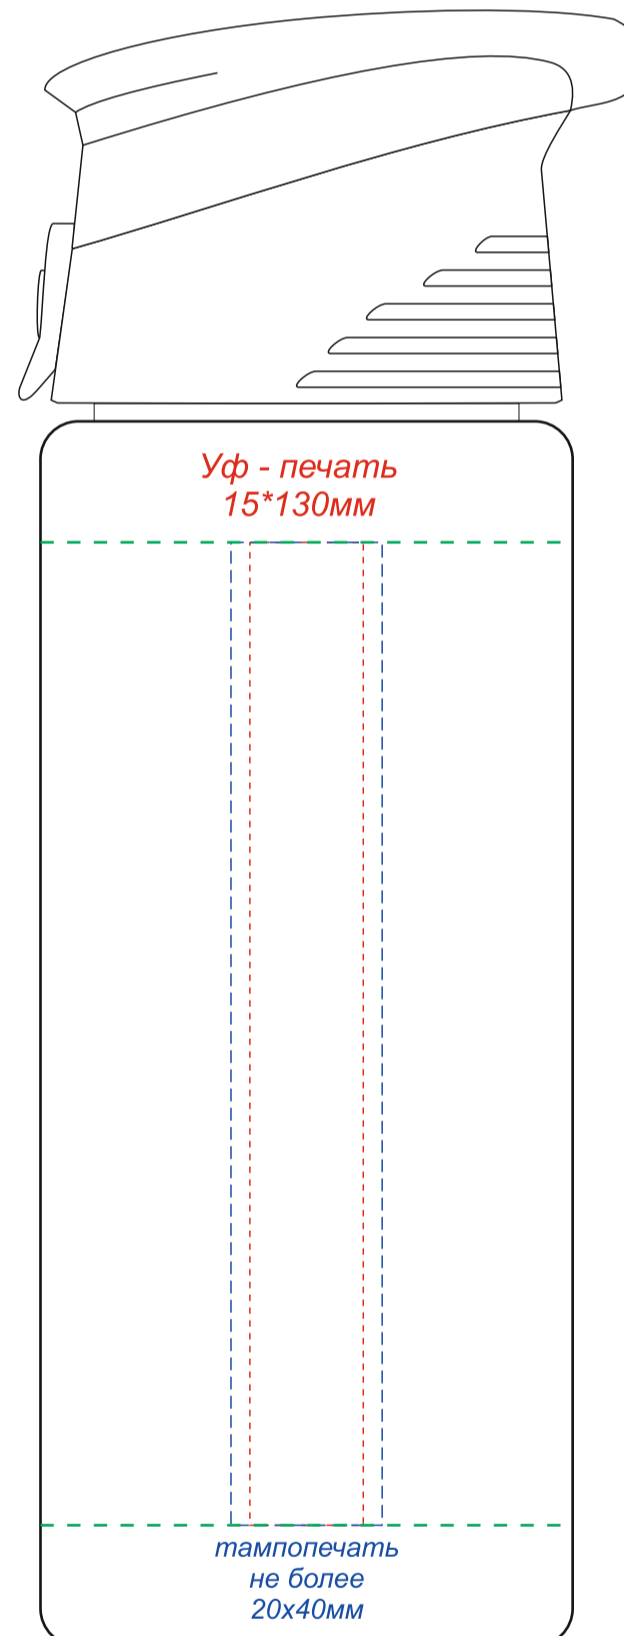

на артикулах 14029.01, 14029.07

вид спереди

вид сзади

вид слева

вид справа

вид спереди

вид сзади

вид слева

вид справа

Круговая Уф - печать*
130*200мм

*Круговая УФ-печать встык не осуществляется