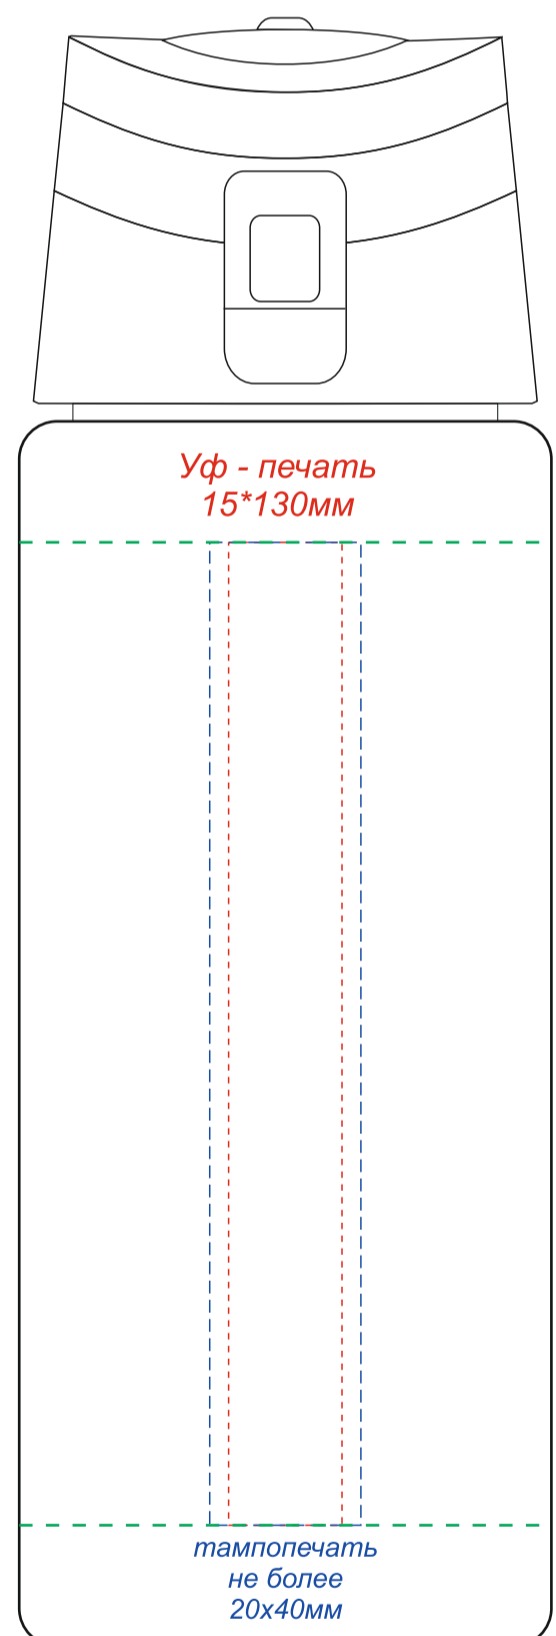

на артикулах 14029.01, 14029.07

вид спереди

вид сзади

вид слева

вид справа

вид спереди

вид сзади

вид слева

вид справа

Круговая Уф - печать*
130*200мм

*Круговая УФ-печать встык не осуществляется