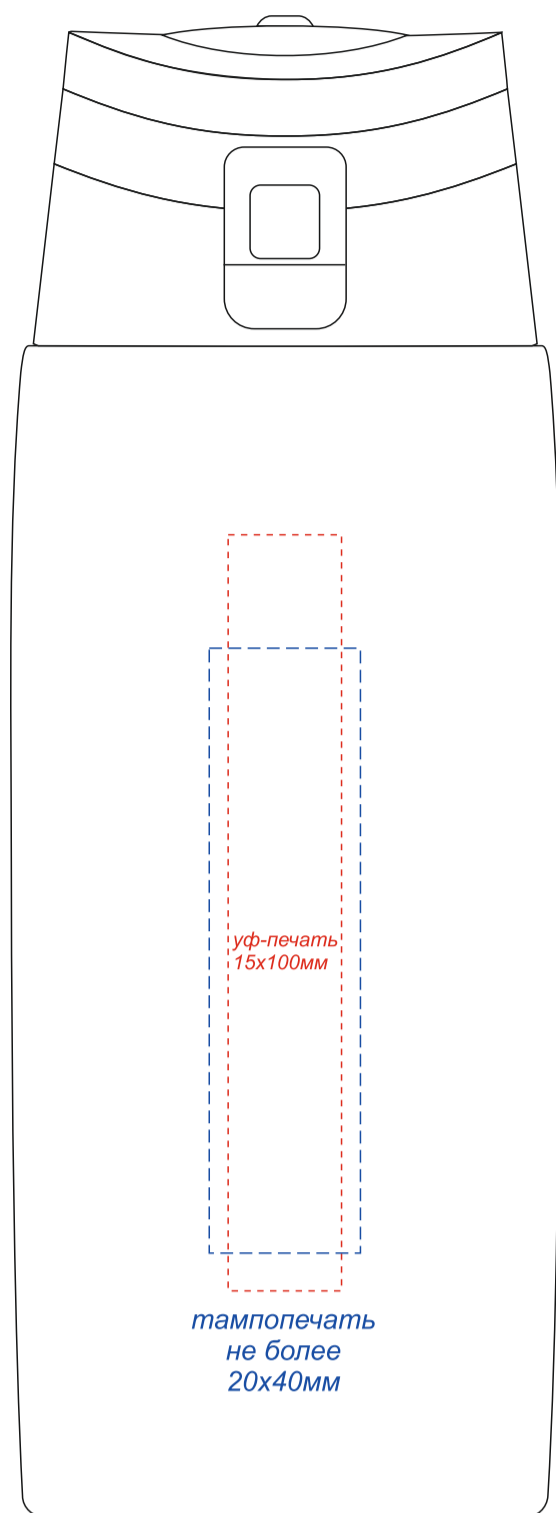

на артикулах 14029.01, 14029.07

вид спереди

вид сзади

вид слева

вид справа

вид спереди

вид сзади

вид слева

вид справа

Круговая Уф - печать*
130*200мм

*Круговая УФ-печать встык не осуществляется