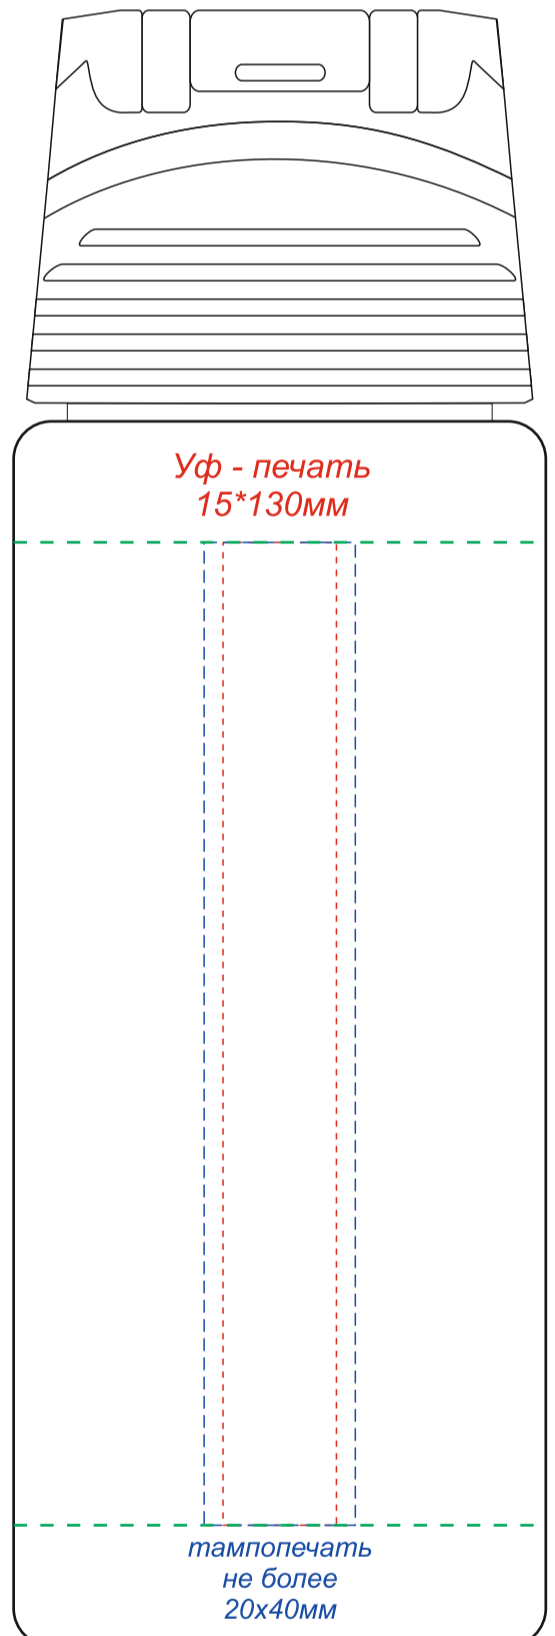

на артикулах 14029.01, 14029.07

вид спереди

вид сзади

вид слева

вид справа

вид спереди

вид сзади

вид слева

вид справа

Круговая Уф - печать*
130*200мм

*Круговая УФ-печать встык не осуществляется