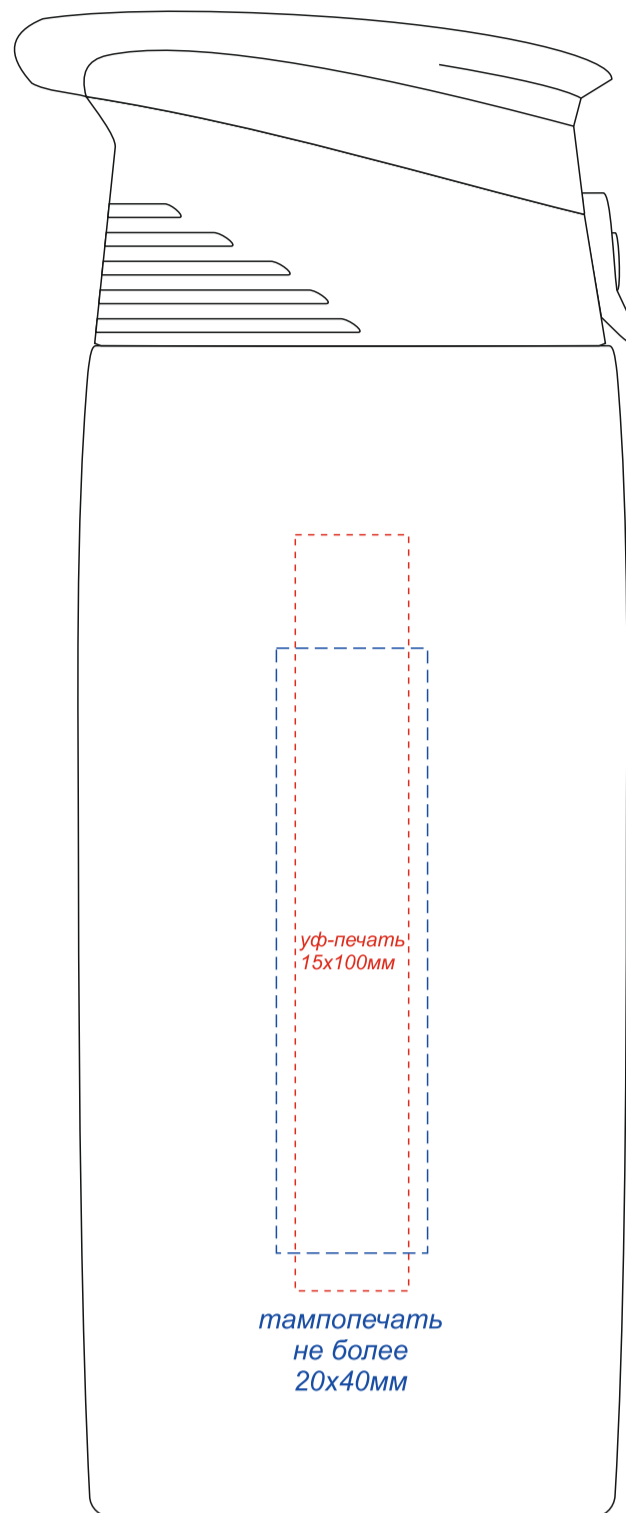

на артикулах 14029.01, 14029.07

вид спереди

вид сзади

вид слева

вид справа

вид спереди

вид сзади

вид слева

вид справа

Круговая Уф - печать*
130*200мм

*Круговая УФ-печать встык не осуществляется