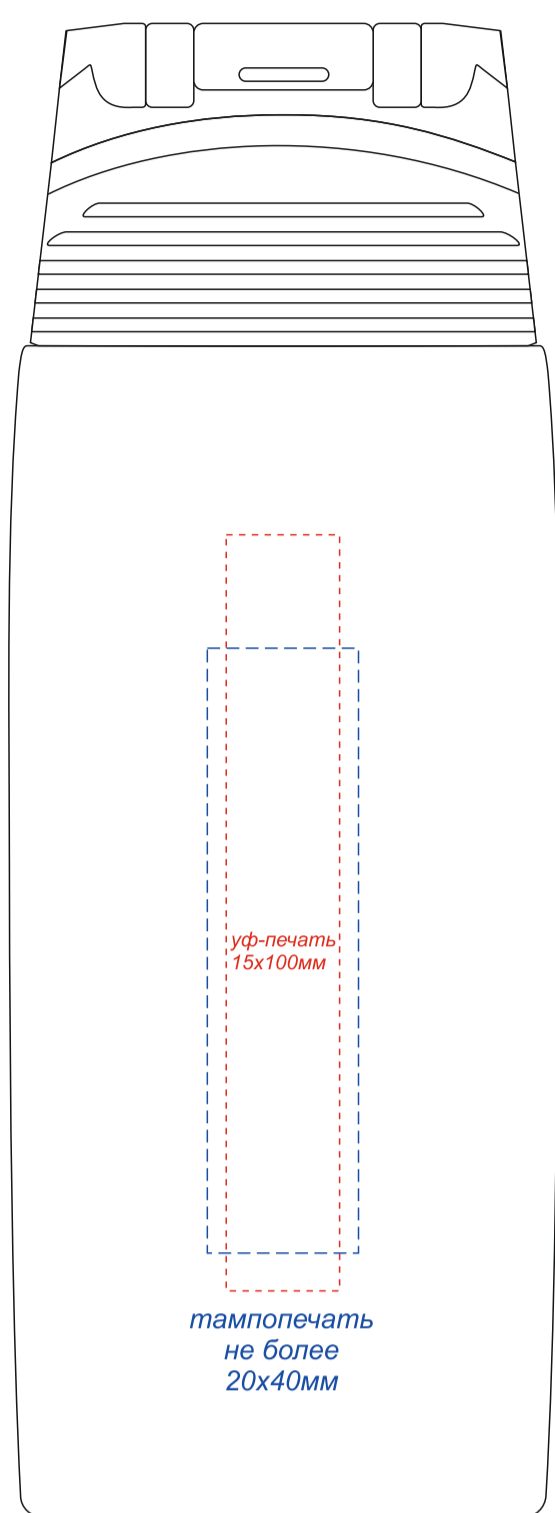

на артикулах 14029.01, 14029.07

вид спереди

вид сзади

вид слева

вид справа

вид спереди

вид сзади

вид слева

вид справа

Круговая Уф - печать*
130*200мм

*Круговая УФ-печать встык не осуществляется