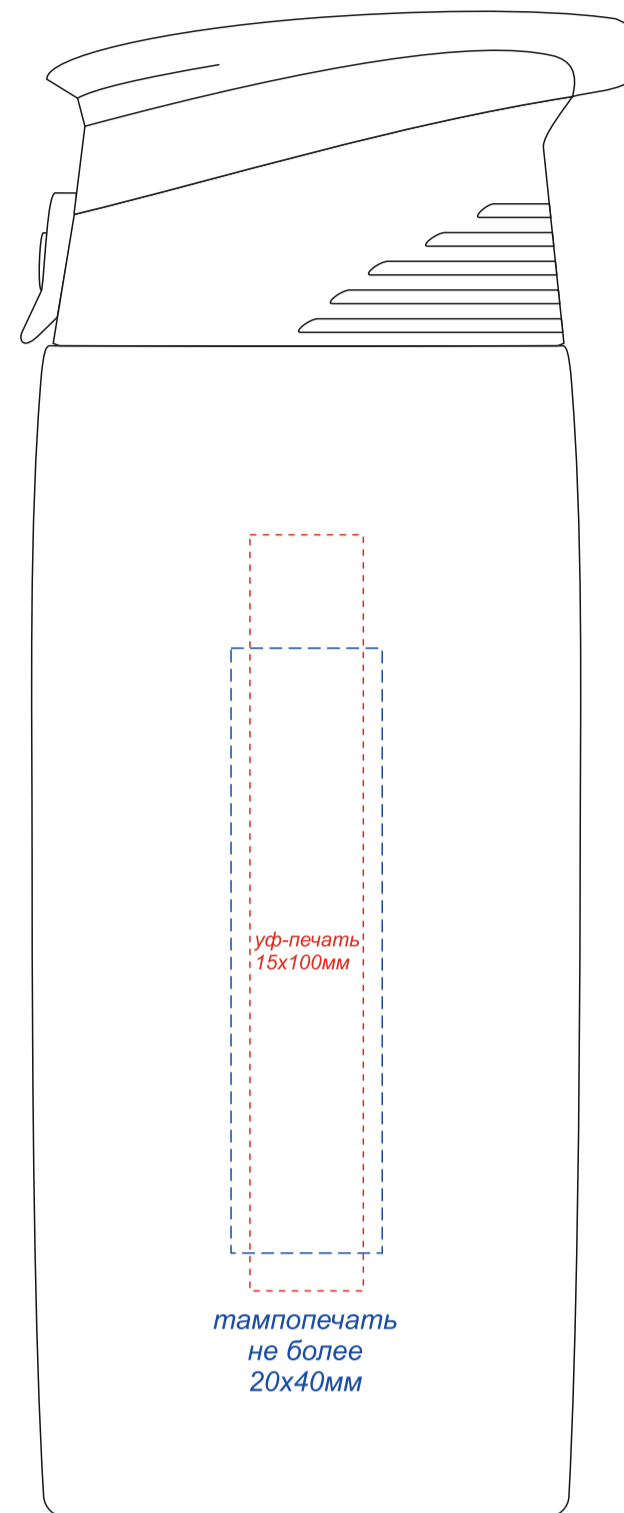

на артикулах 14029.01, 14029.07

вид спереди

вид сзади

вид слева

вид справа

вид спереди

вид сзади

вид слева

вид справа

Круговая Уф - печать*
130*200мм

*Круговая УФ-печать встык не осуществляется