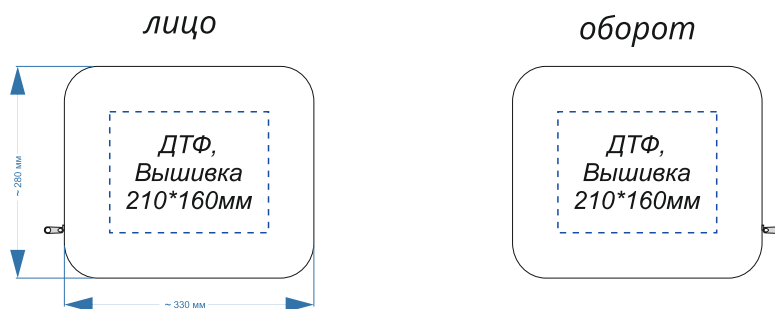

Арт. 16001
Плед-подушка «Вояж»
130x150 см

Масштаб 1:10

подушка в развернутом виде без пледа внутри

Толщина линий не менее 1,5 мм на пледы для нанесения DTF-трансфер

200x200мм
вышивка

A small dashed white square representing the embroidery area, with the text '200x200мм вышивка' below it.