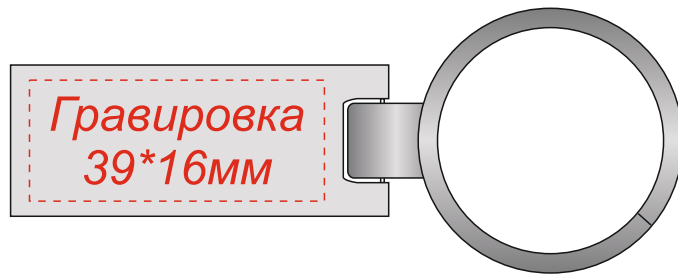

Артикул: 12026

Брелок металлический Лампедуза в подарочной упаковке

*Нанесение возможно с двух сторон*