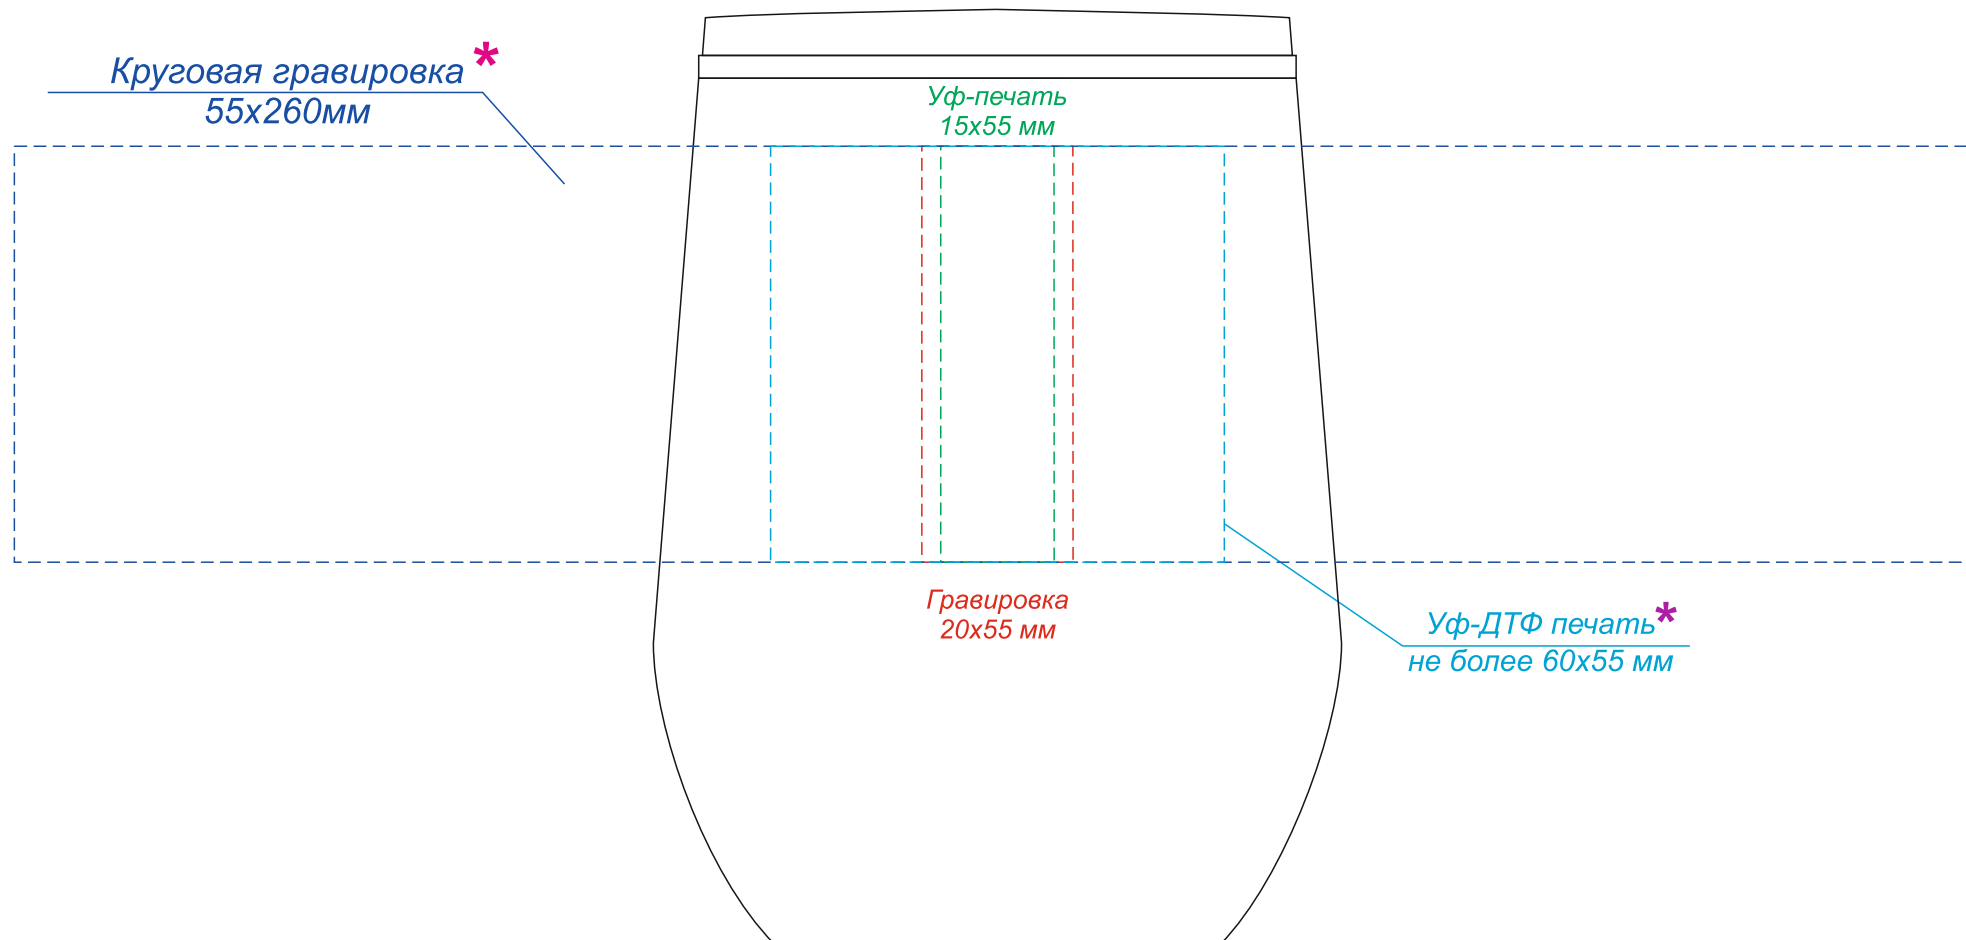

Арт. 5043

Термокружка с двойной стенкой Coffixx

*** Круговая гравировка встык не осуществляется**

*** При приклеивании УФ-ДТФ печати на конусные или криволинейные поверхности форма и геометрия наклейки может искажаться дугой! Чем больше размер принта, тем этот эффект более заметен и выражен.**