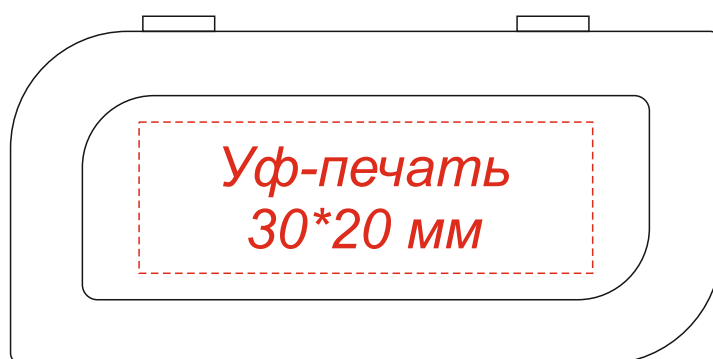

Арт.: 3002

Флешка Twist 16 Гб в футляре

Коробка
вид сверху

Шубер
вид сверху

Внимание!

Цвет нанесения обусловлен текстурой материала и может быть неоднородным.