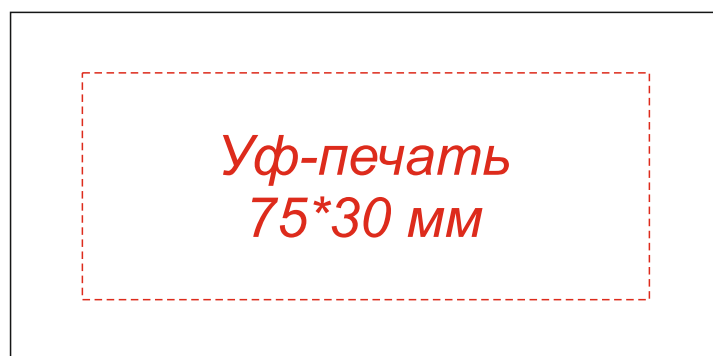

Арт.: 3002

Флешка Twist 16 Гб в футляре

Коробка
вид сверху

Шубер
вид сверху

Внимание!

Цвет нанесения обусловлен текстурой материала и может быть неоднородным.