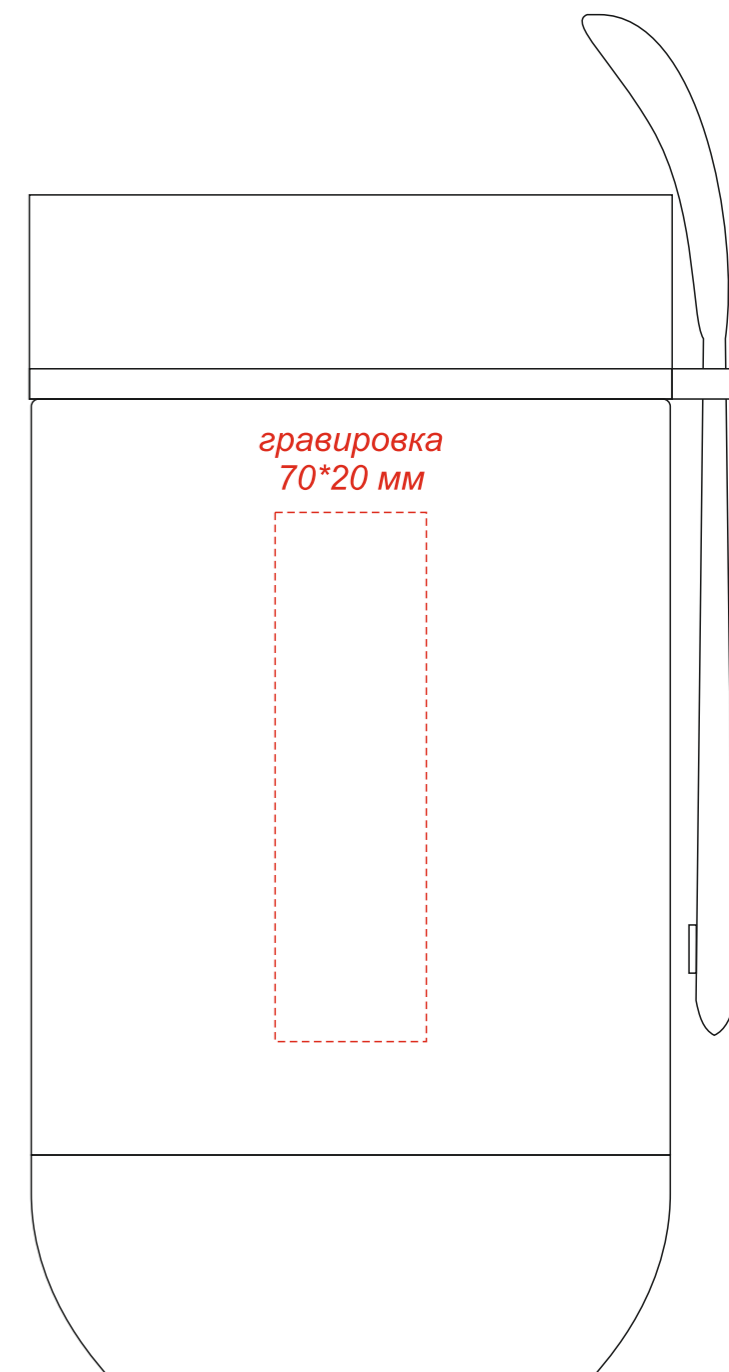

Термос ВОКЕ

спереди

сзади

слева

справа

крышка
вид сверху

* Гравировка может быть
неравномерной по цвету, иметь
разнотон, что обусловлено разной
плотностью древесных волокон и
неоднородностью структуры дерева.