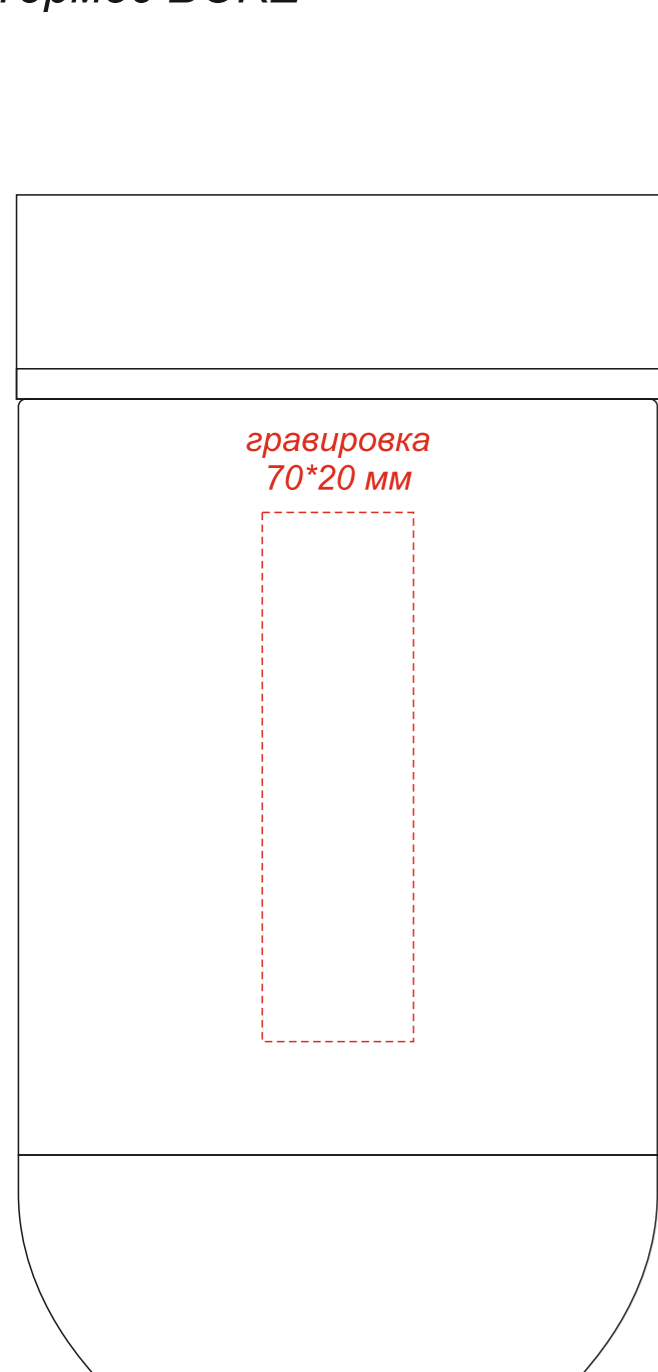

Термос ВОКЕ

спереди

сзади

слева

справа

крышка
вид сверху

* Гравировка может быть
неравномерной по цвету, иметь
разнотон, что обусловлено разной
плотностью древесных волокон и
неоднородностью структуры дерева.