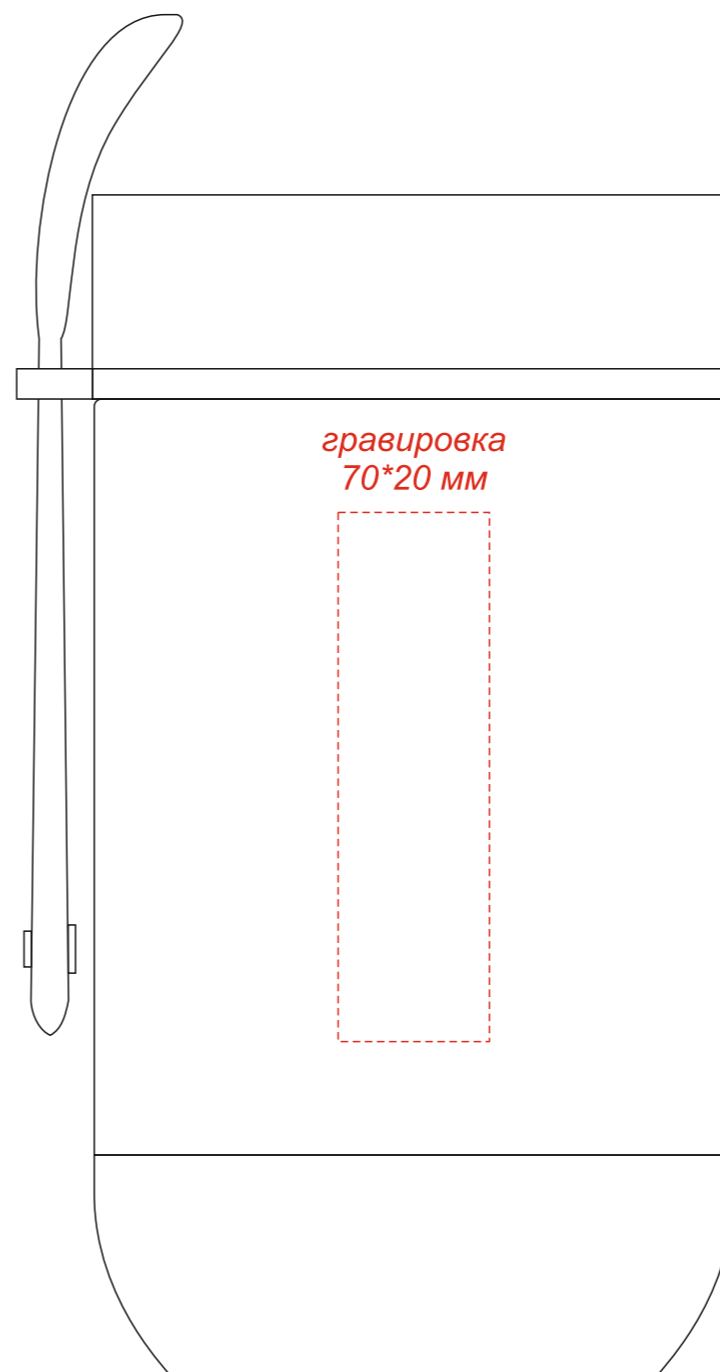

Термос ВОКЕ

спереди

сзади

слева

справа

крышка
вид сверху

* Гравировка может быть
неравномерной по цвету, иметь
разнотон, что обусловлено разной
плотностью древесных волокон и
неоднородностью структуры дерева.