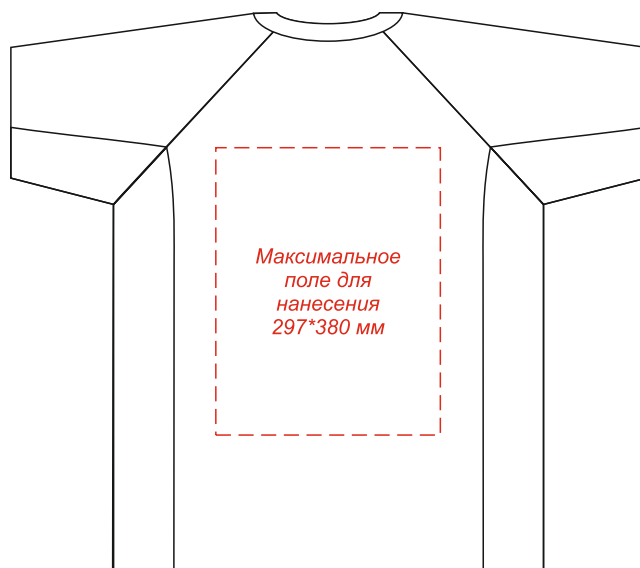

Спортивная футболка MONTECARLO мужская
Методы нанесения: DTF-трансфер, шелкография, термотрансфер,
вышивка (max.250*250 мм)

Масштаб 1:10

Лицо

Оборот

Внимание: на размерах менее размера L края изображения максимального поля могут уходить в подмышки. Просим учитывать это при расположении макета!

**Шелкография и термотрансфер возможна только в 1 цвет - на цветных изделиях - белой, черной или серебряной краской, на белых - любым цветом.
На черном, синем и красном изделиях белый цвет мигрирует.**