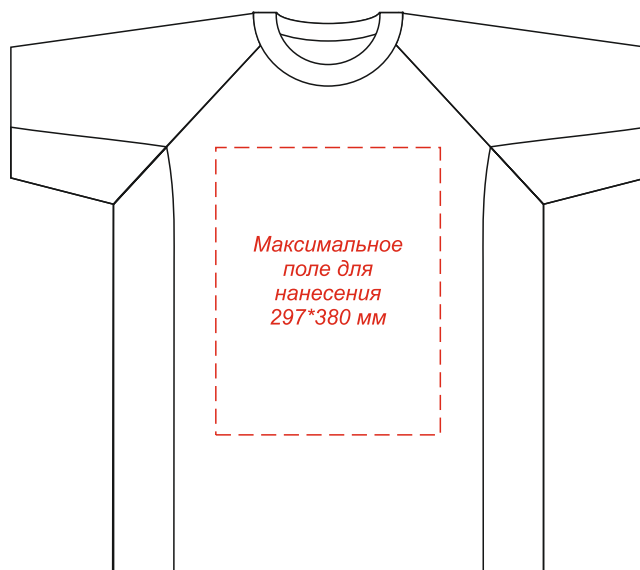

Спортивная футболка MONTECARLO мужская
Методы нанесения: DTF-трансфер, шелкография, термотрансфер,
вышивка (max.250*250 мм)

Масштаб 1:10

Лицо

Оборот

Внимание: на размерах менее размера L края изображения максимального поля могут уходить в подмышки. Просим учитывать это при расположении макета!

**Шелкография и термотрансфер возможна только в 1 цвет - на цветных изделиях - белой, черной или серебряной краской, на белых - любым цветом.
На черном, синем и красном изделиях белый цвет мигрирует.**