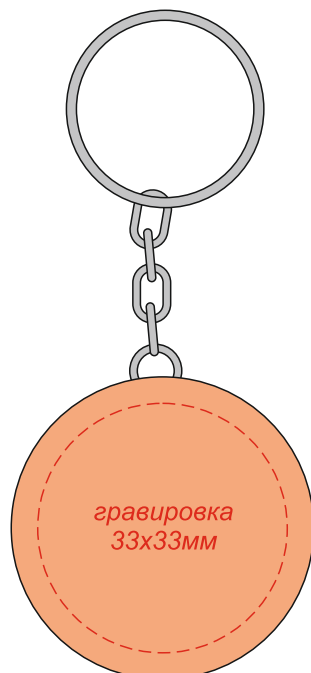

Артикул: 12018

Брелок Наполи в подарочной упаковке

*Нанесение возможно с двух сторон*

*Гравировка может быть неравномерной по цвету, иметь разнотон, что обусловлено разной плотностью древесных волокон и неоднородностью структуры дерева.*