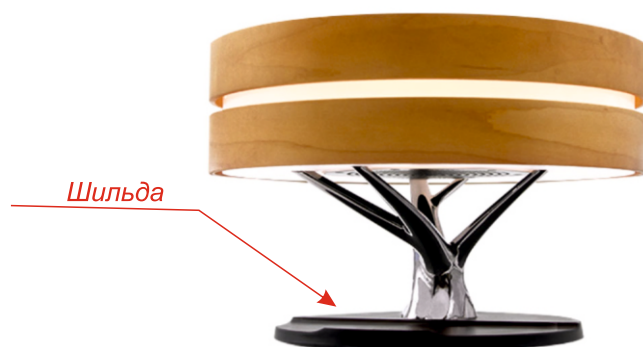

Арт. 45005

Интерьерная лампа с колонкой и беспроводной зарядкой Aronda

Шильда из пластика  
Rowmark с гравировкой

21x36 мм