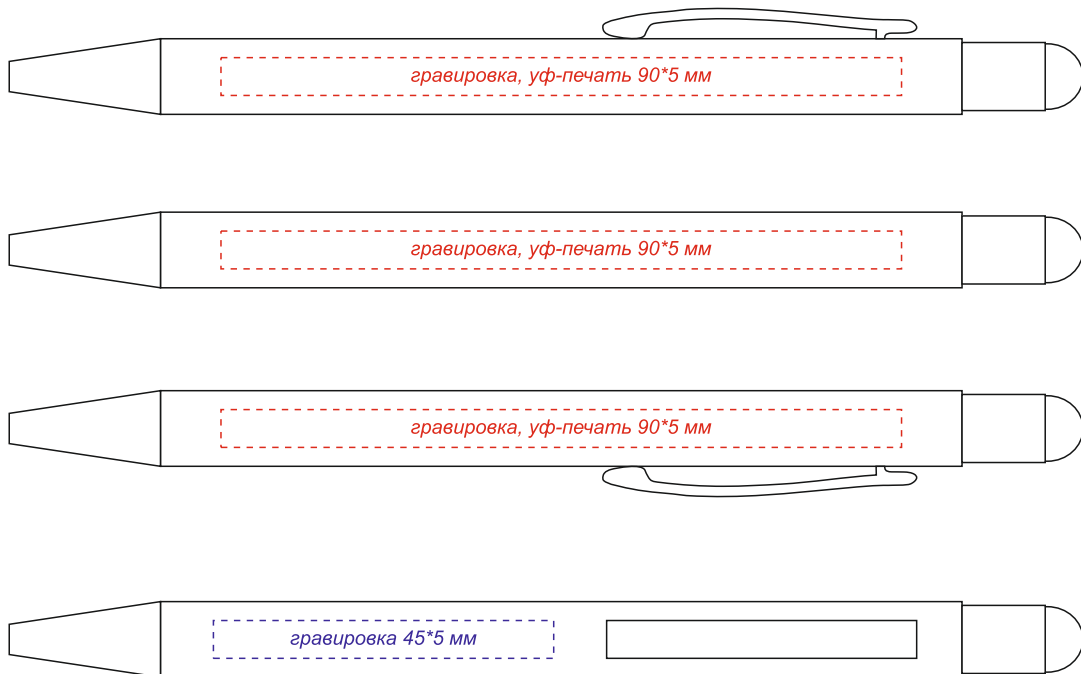

Арт. 1080

Ручка металлическая Elysia софт-тач

*на артикуле 1080.05 и 1080.03 гравировка светлая*