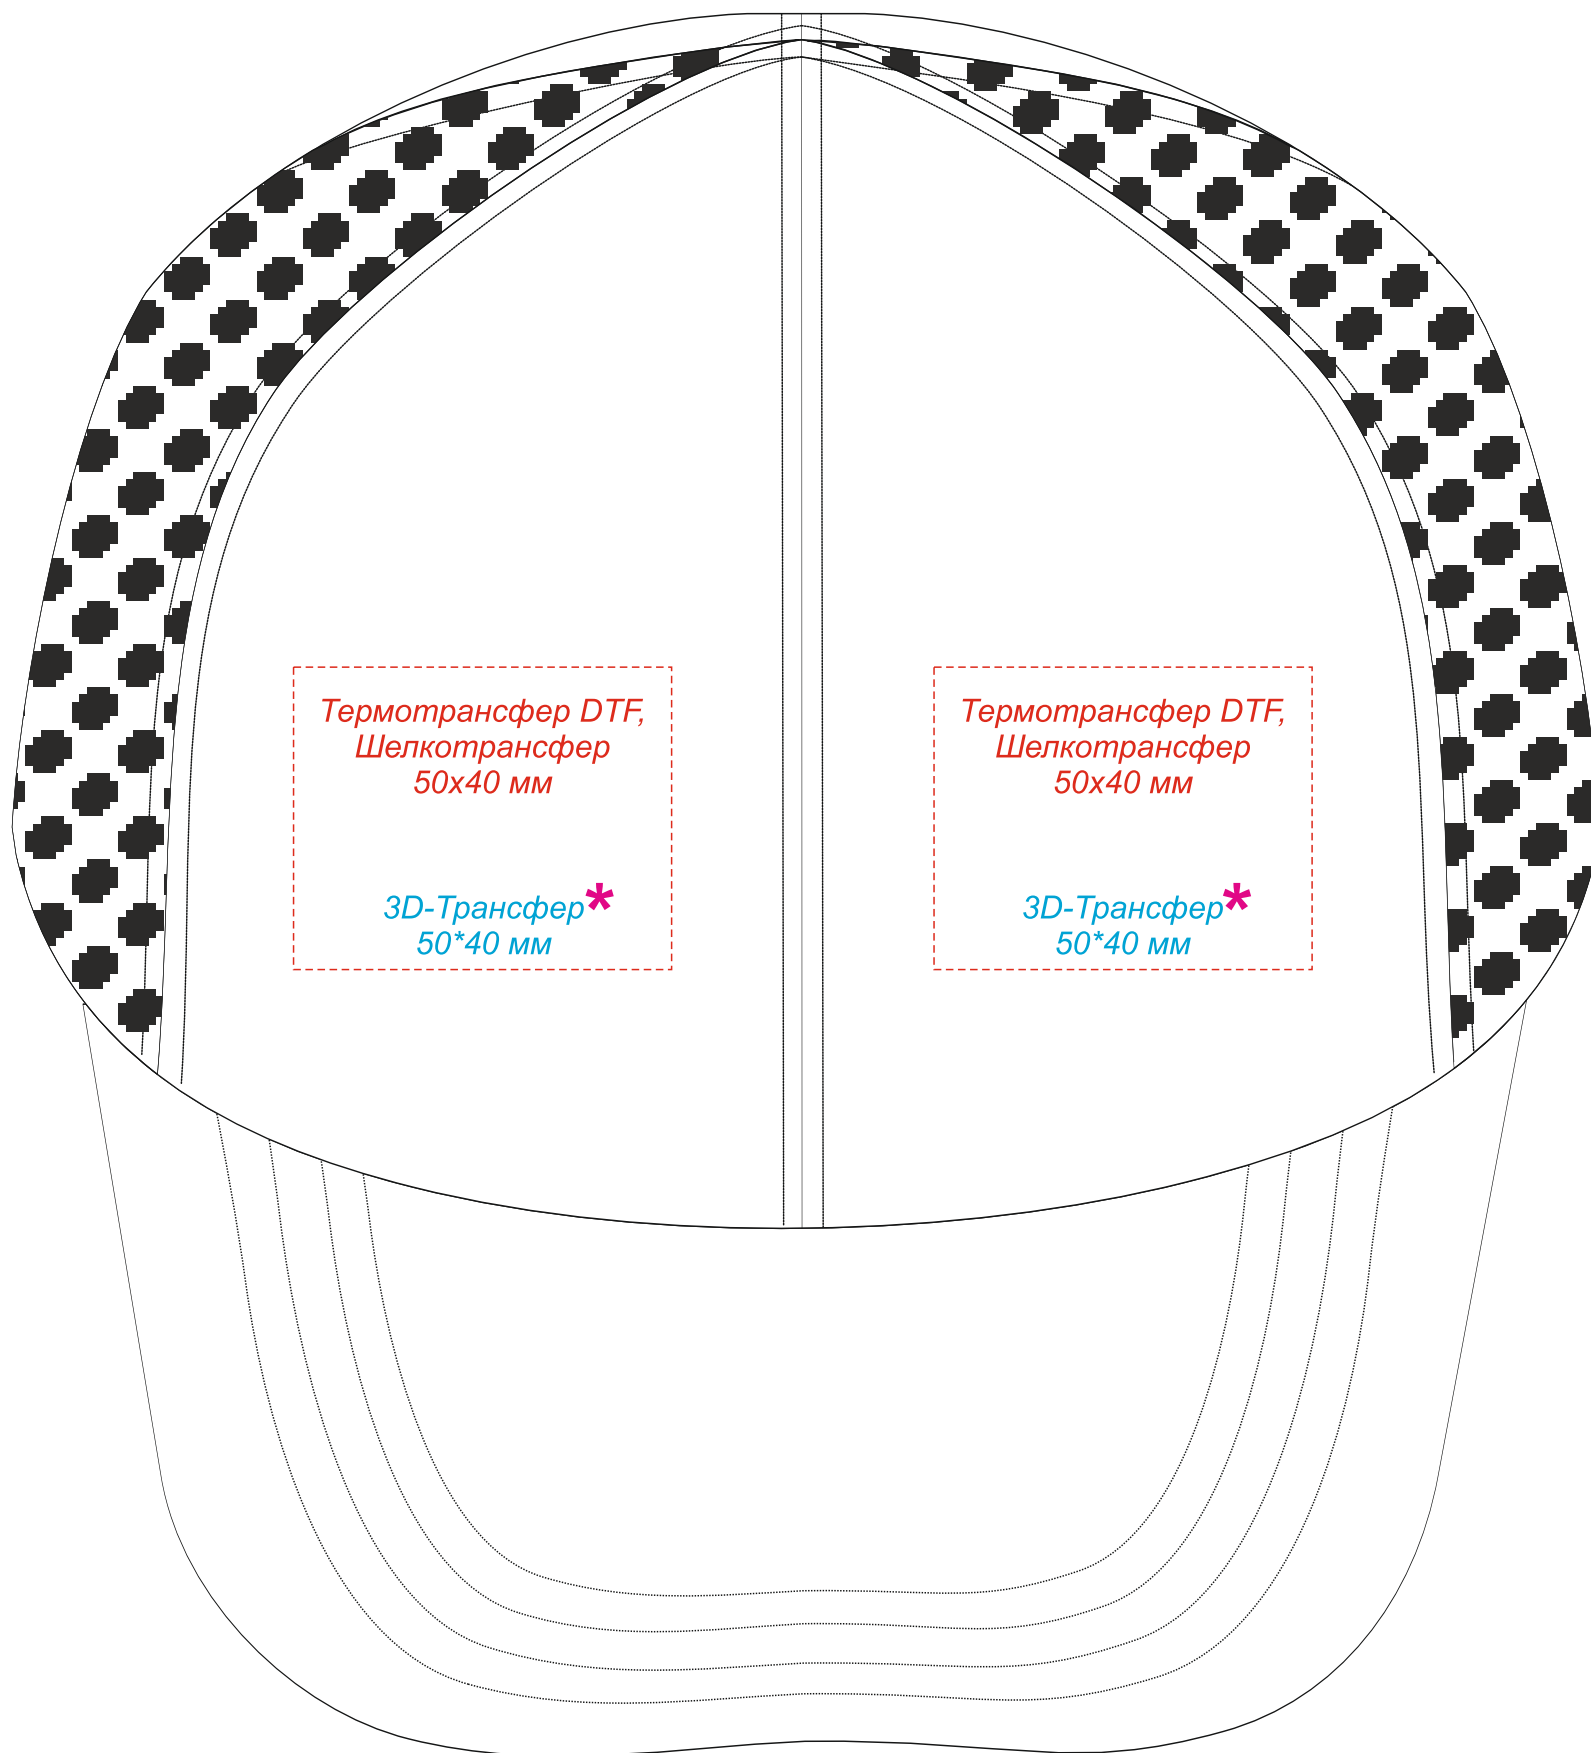

Бейсболка 6-панельная Karin

* Минимальная толщина линий для 3D-Трансфера не менее 2мм