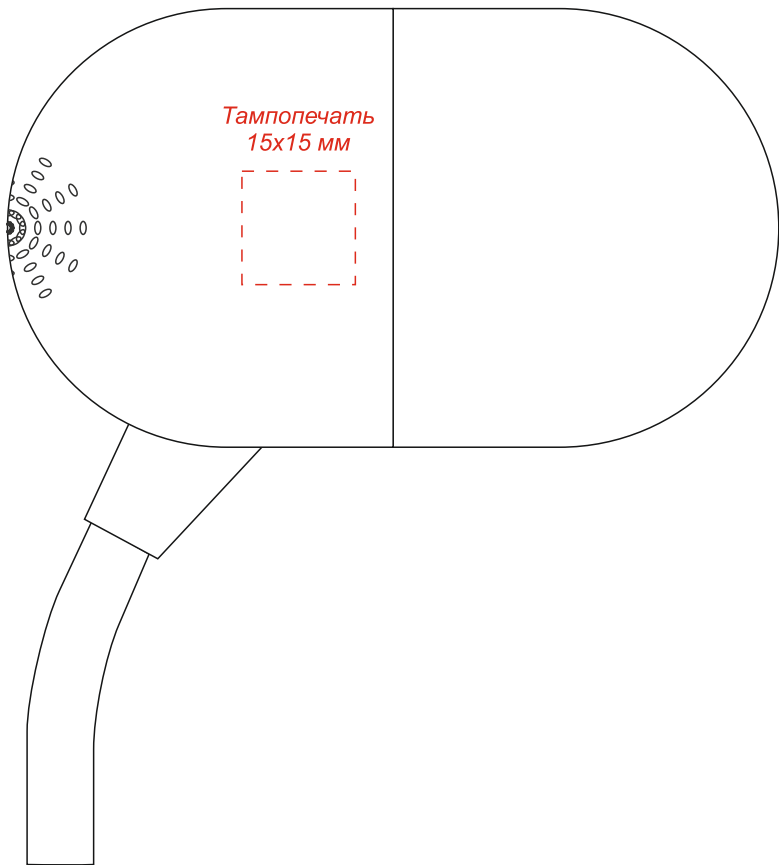

Настольная лампа "Alladin" с беспроводной зарядкой и колонкой
Артикул: 45000

Вид слева

Вид справа

Вид сверху