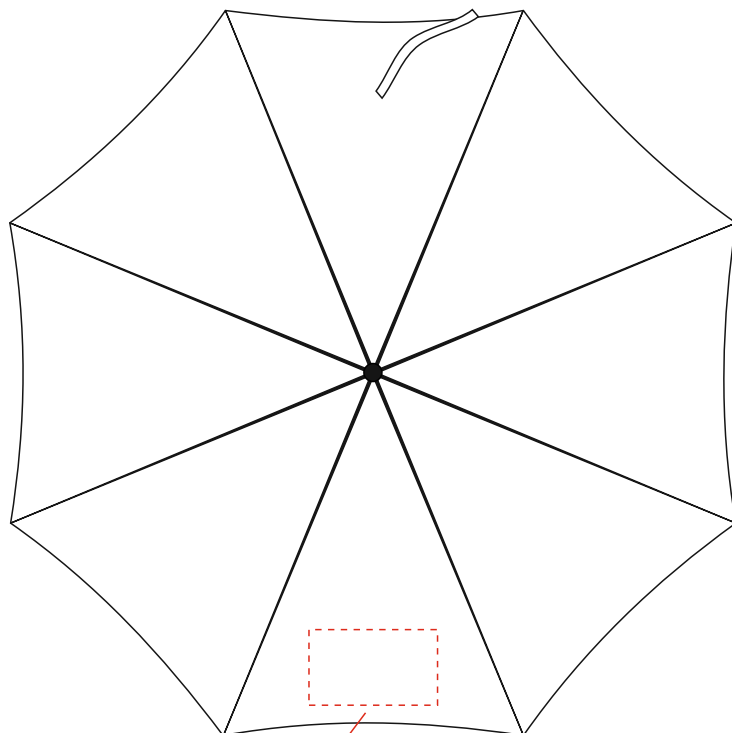

Арт. 8011

Автоматический противотормовой складной зонт-наоборот Flash reverse

Чехол
Масштаб 1:2

Масштаб 1:10

Макс. размер печати
на клине 170x100 мм

60*150 мм

Хлястик

Масштаб 1:1

Термотрансфер 125x10мм

Примечание: нанесение возможно на каждом клине, кроме клина с хлястиком