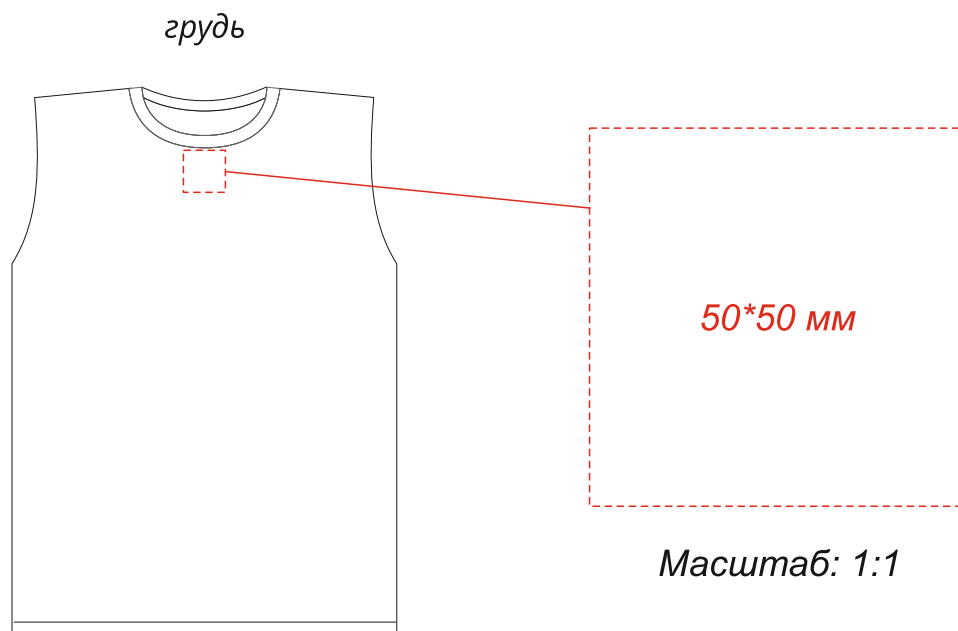

Фуфайка IMPERIAL мужская

Методы нанесения: Шелкография, термотрансер, флекс, вышивка

Масштаб 1:10

на внутренней стороне спинки

Масштаб 1:9

Внимание: на размерах менее размера L края изображения максимального поля могут уходить в подмышки. Просим учитывать это при расположении макета!