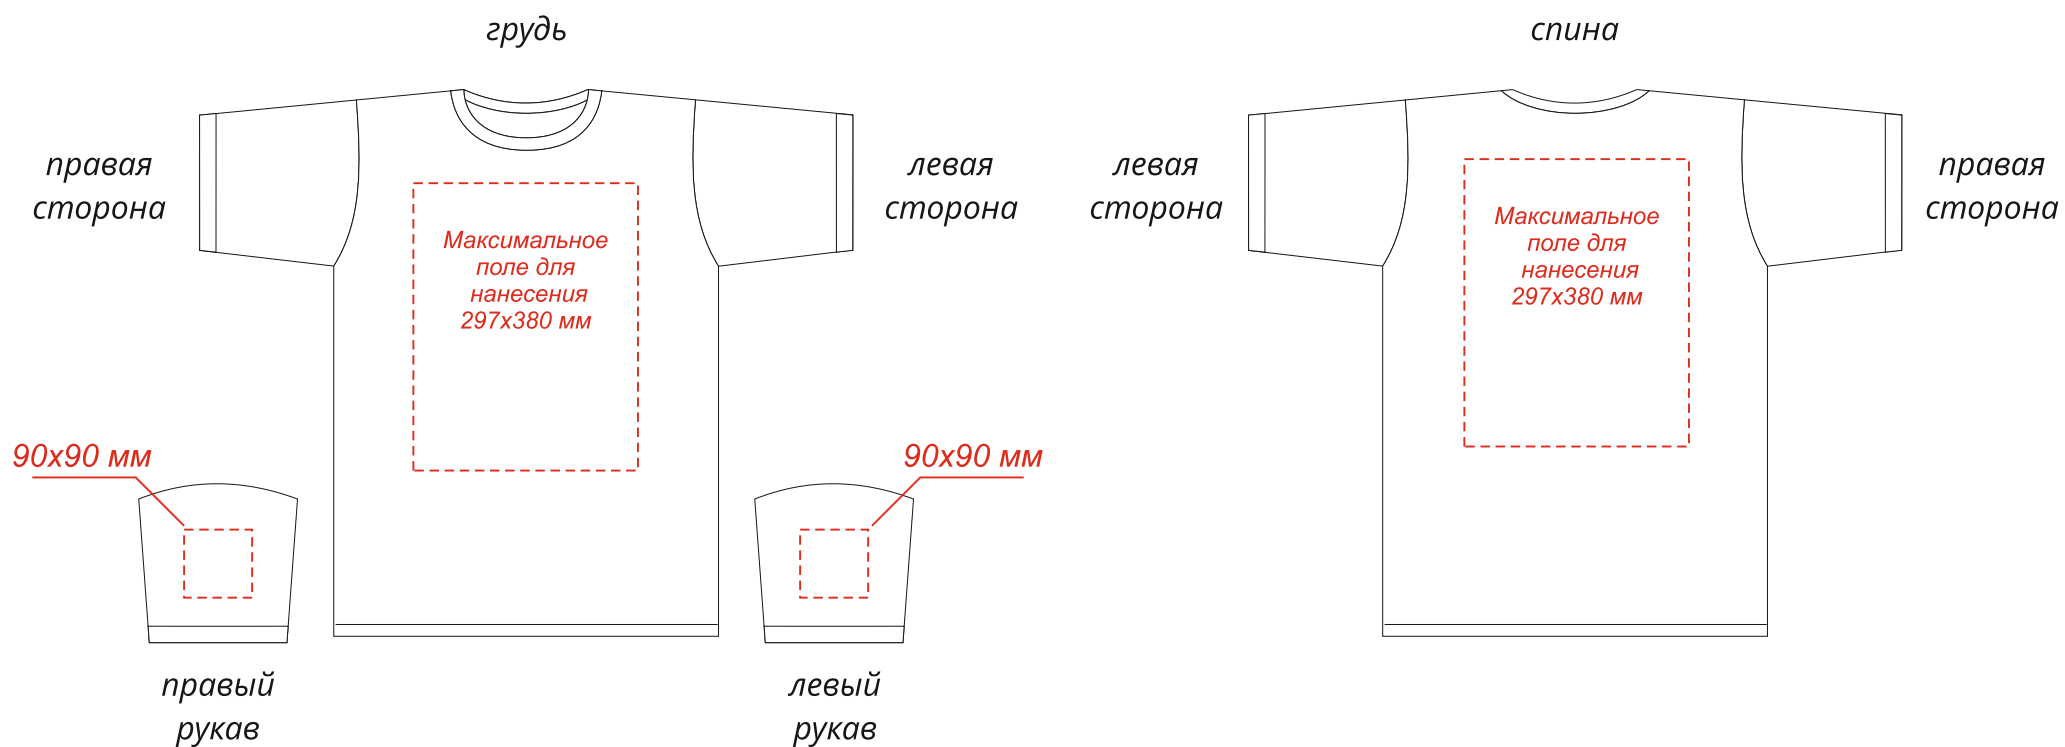

Фуфайка IMPERIAL мужская

Методы нанесения: Шелкография, термотрансер, флекс, вышивка

Масштаб 1:10

на внутренней стороне спинки

Масштаб 1:9

Внимание: на размерах менее размера L края изображения максимального поля могут уходить в подмышки. Просим учитывать это при расположении макета!