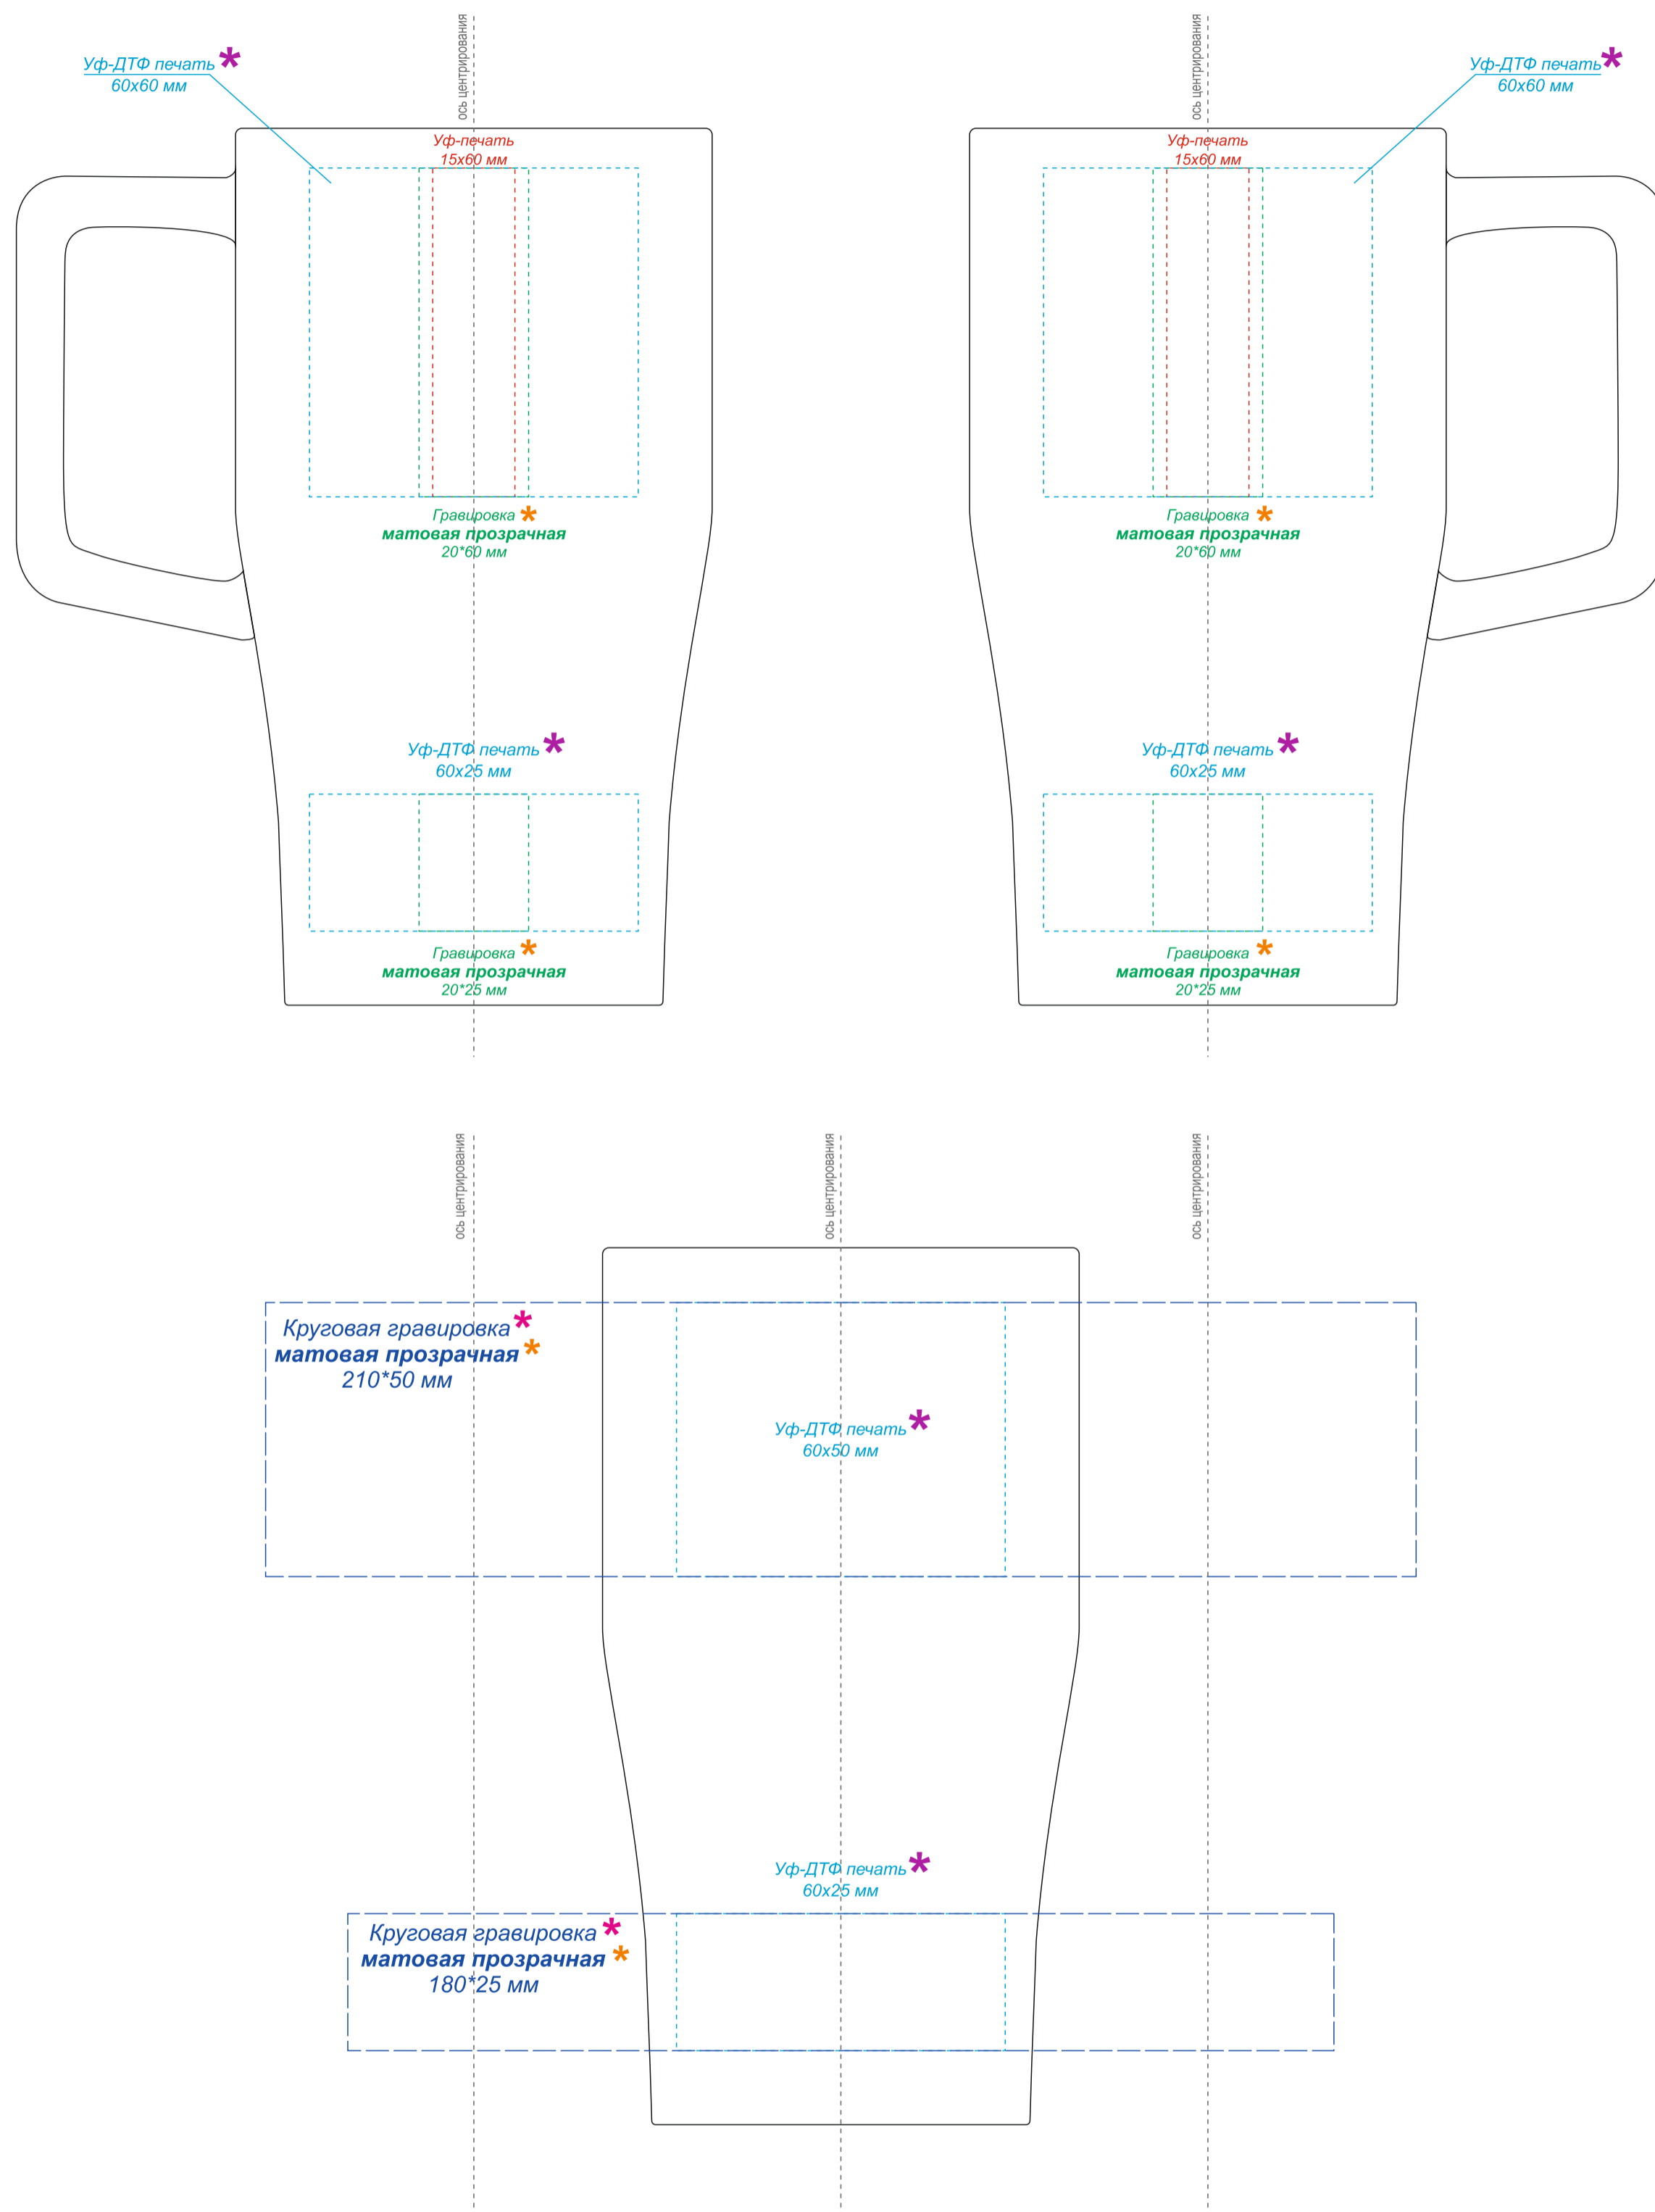

Гравировка матовая прозрачная!!!

*Пример матовой прозрачной гравировки

*Круговая гравировка встык не осуществляется

*При приклеивании УФ-ДТФ печати на конусные или криволинейные поверхности форма и геометрия наклейки может искажаться дугой! Чем больше размер принта, тем этот эффект более заметен и выражен.