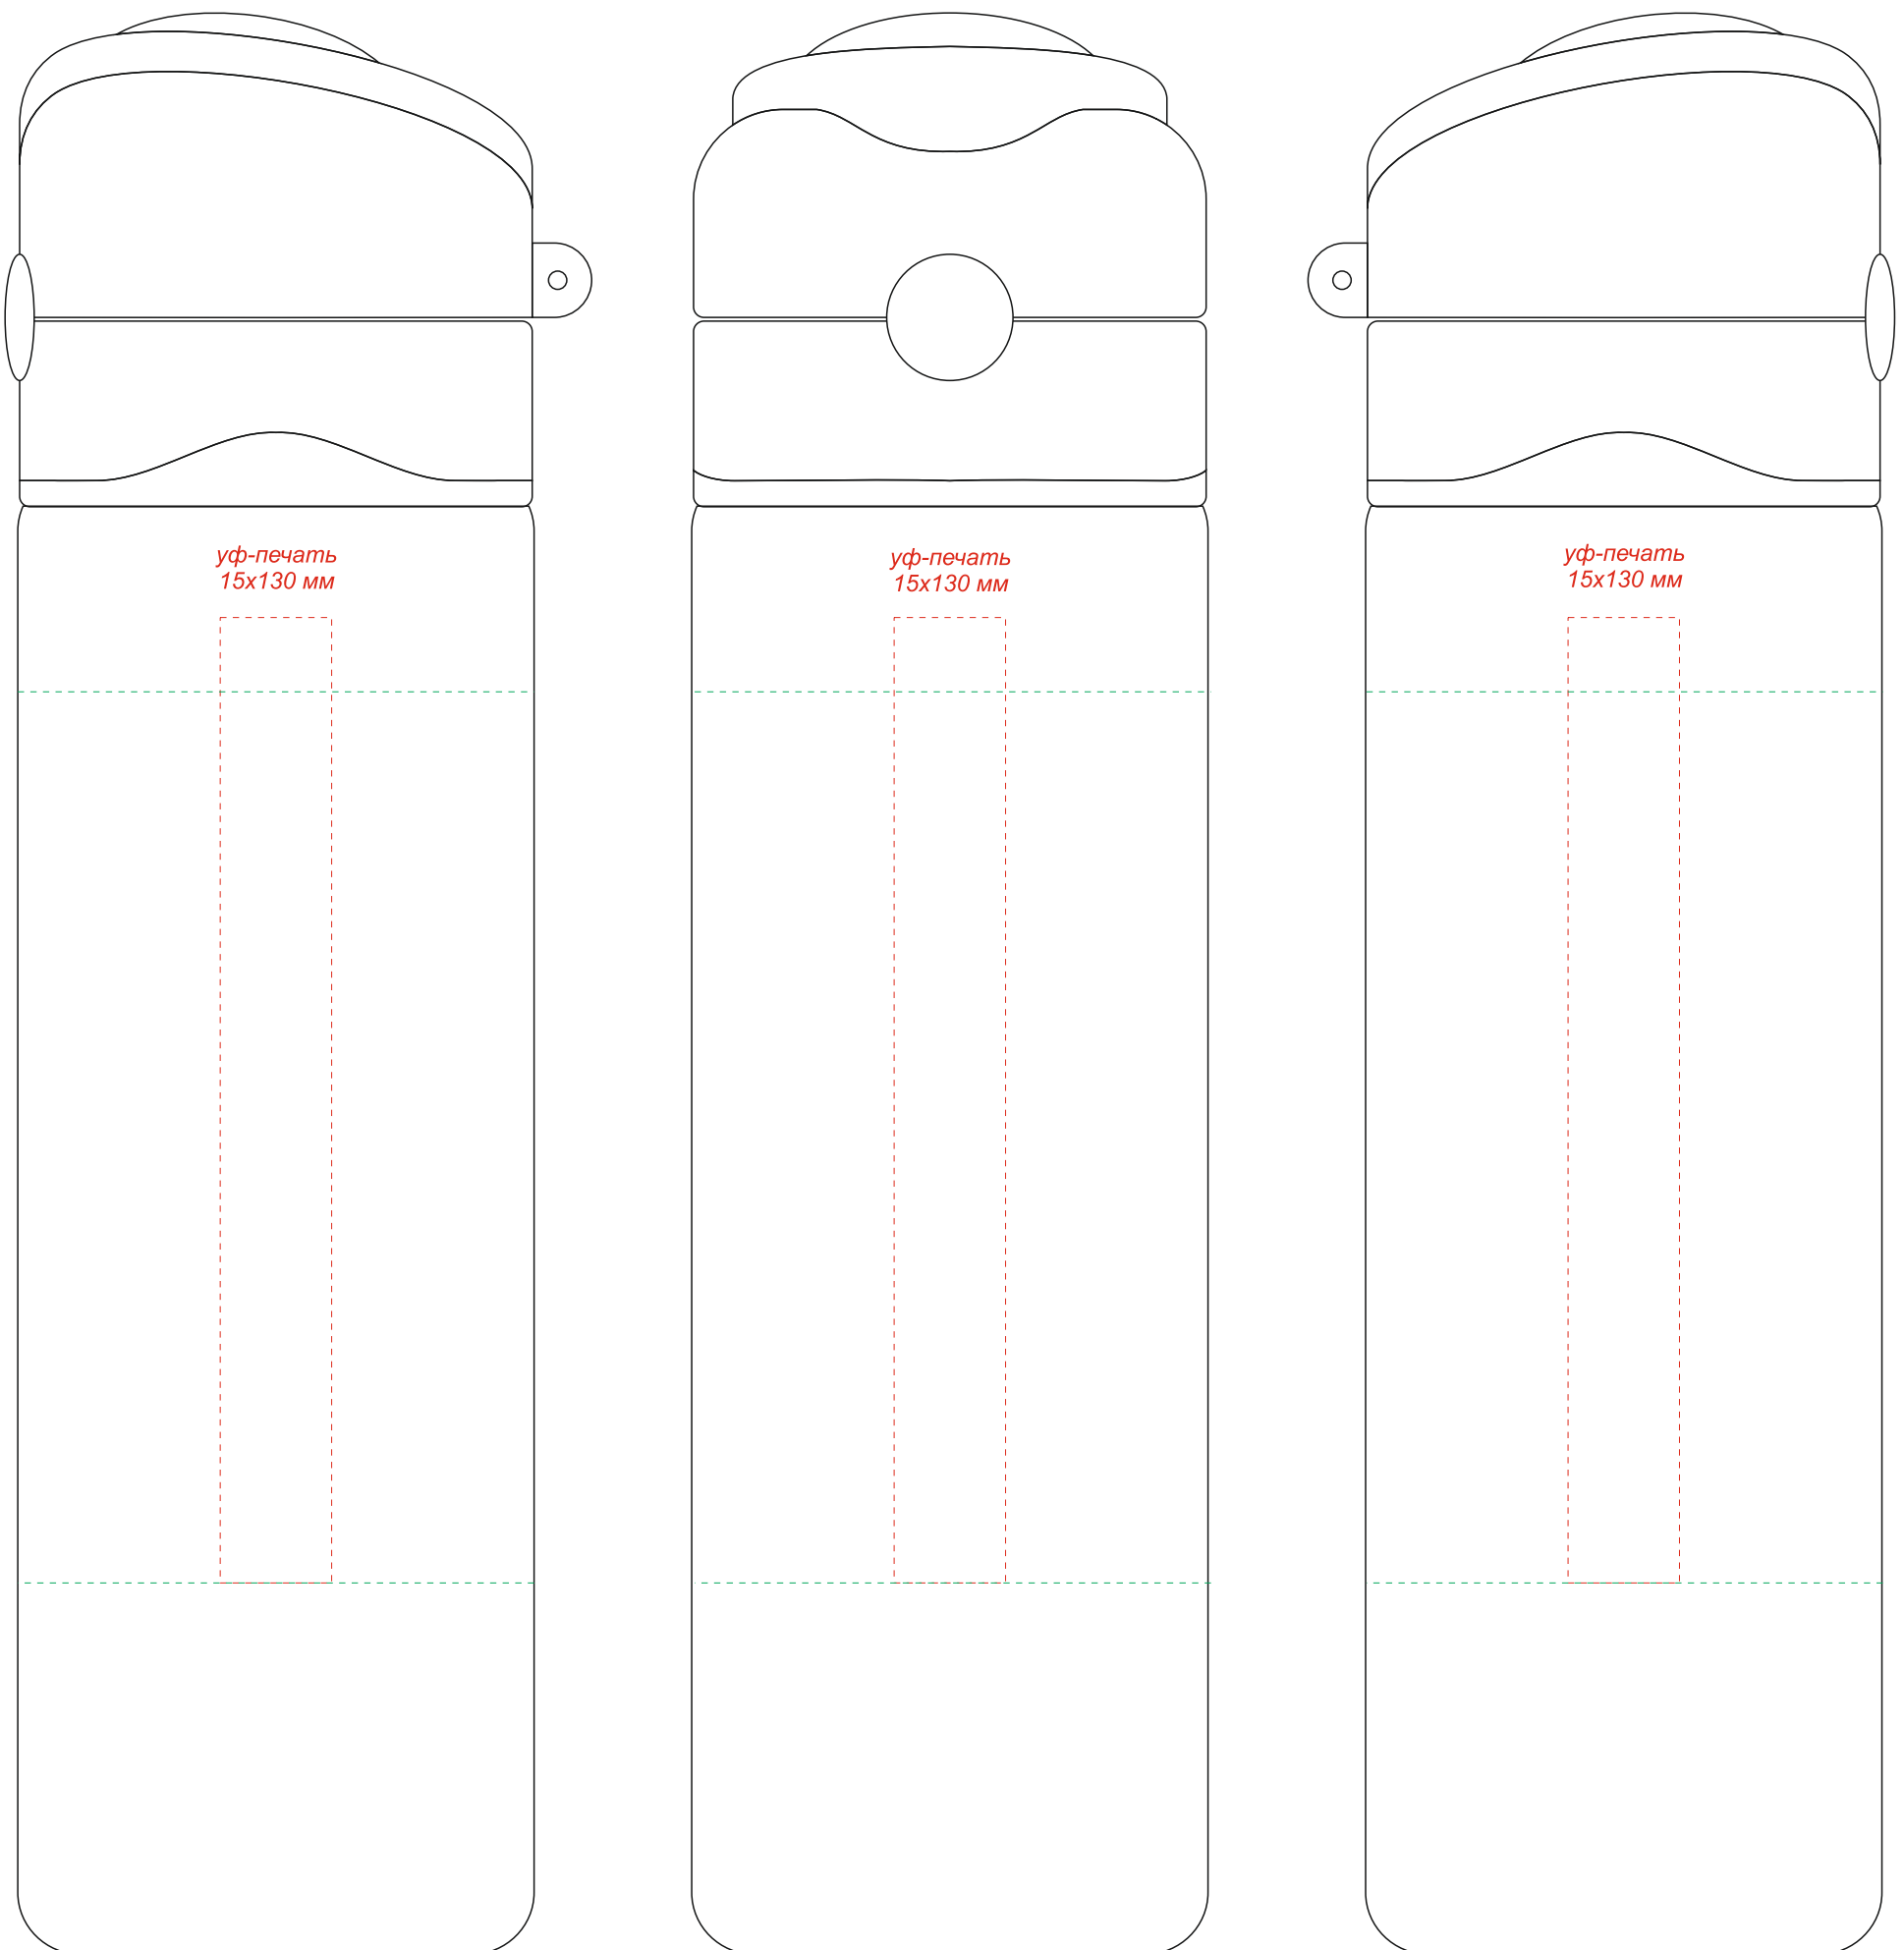

Арт. 14018

Пластиковая бутылка Narada Soft-touch

Образец для круговой печати

* Круговая УФ-печать встык не осуществляется