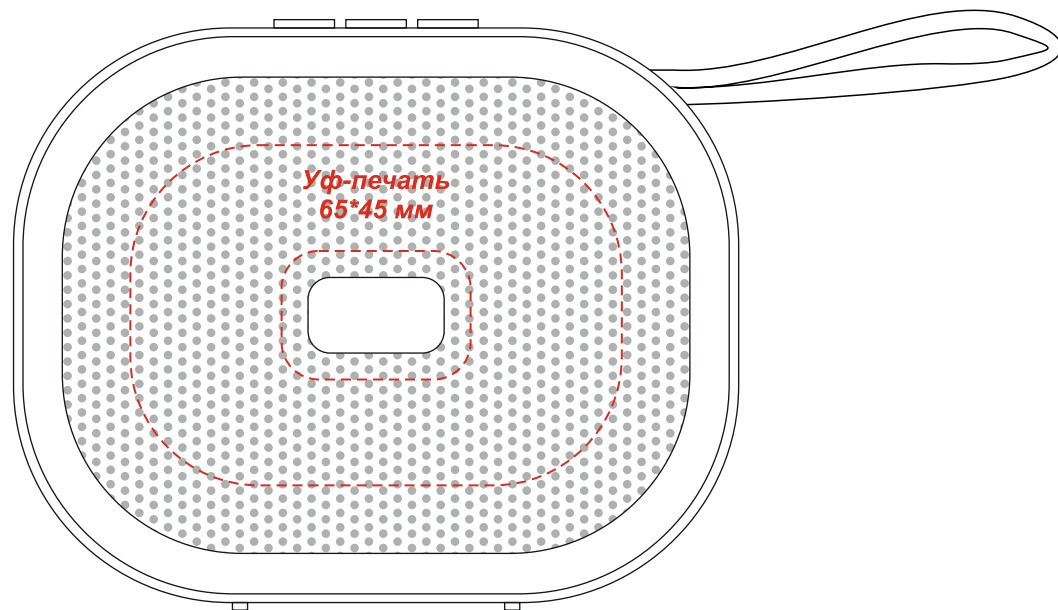

Артикул: 11032

Беспроводная Bluetooth колонка Echo 3W

сверху

спереди

сзади

Внимание!

Цвет нанесения обусловлен текстурой материала и может быть неоднородным.

Внимание! В связи с особенностями перфорированной поверхности в Виде сверху не рекомендуется использовать в макете тонкие линии и мелкие элементы - они могут провалиться и не пропечататься.

Перфорация расположена относительно кнопок в произвольном порядке, т.е. не параллельно кнопкам.