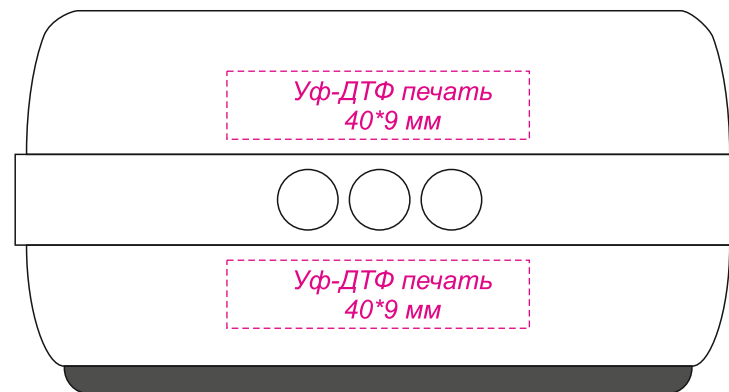

Артикул: 11032

Беспроводная Bluetooth колонка Echo 3W

сверху

спереди

сзади

Внимание!

Цвет нанесения обусловлен текстурой материала и может быть неоднородным.

Внимание! В связи с особенностями перфорированной поверхности в Виде сверху не рекомендуется использовать в макете тонкие линии и мелкие элементы - они могут провалиться и не пропечататься.

Перфорация расположена относительно кнопок в произвольном порядке, т.е. не параллельно кнопкам.