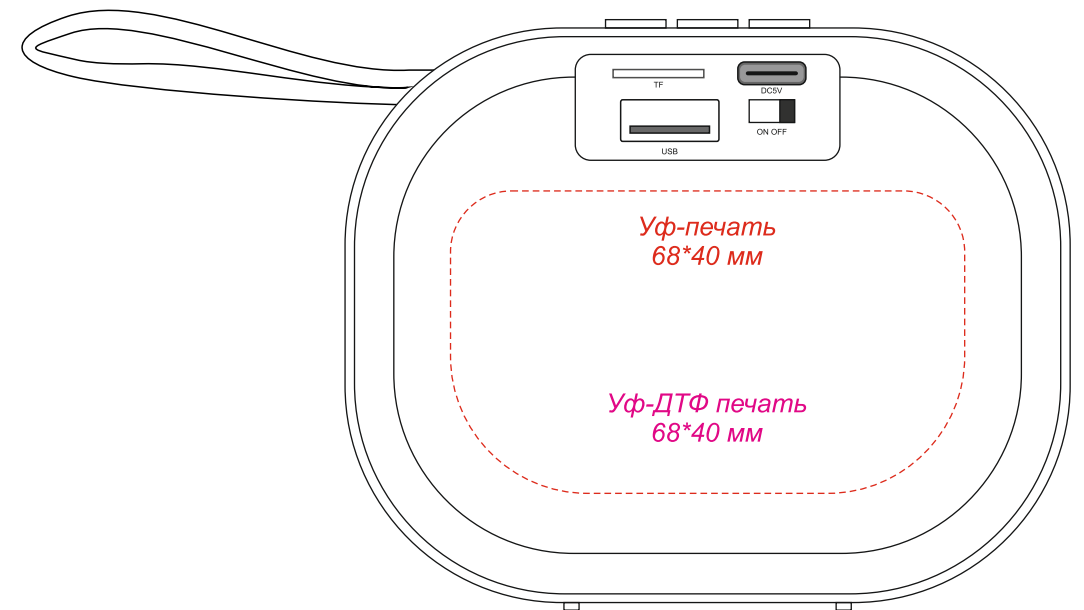

Артикул: 11032

Беспроводная Bluetooth колонка Echo 3W

сверху

спереди

сзади

Внимание!

Цвет нанесения обусловлен текстурой материала и может быть неоднородным.

Внимание! В связи с особенностями перфорированной поверхности в Виде сверху не рекомендуется использовать в макете тонкие линии и мелкие элементы - они могут провалиться и не пропечататься.

Перфорация расположена относительно кнопок в произвольном порядке, т.е. не параллельно кнопкам.