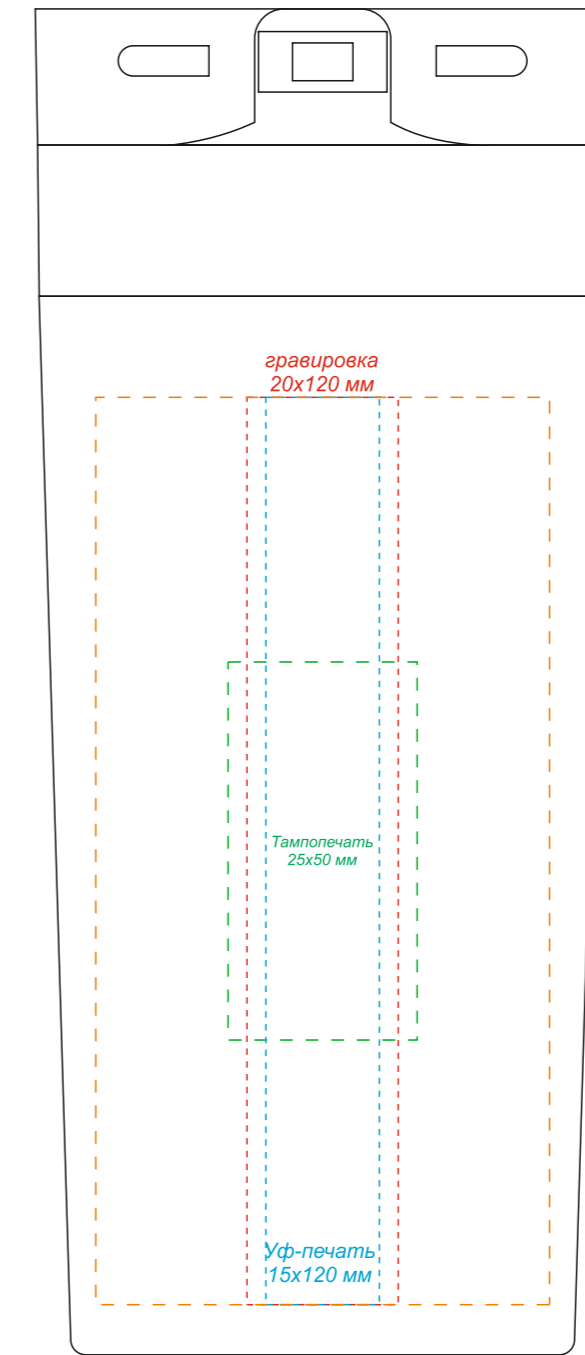

вид спереди

Уф-ДТФ печать
не более 60x70 мм

вид справа

Уф-ДТФ печать
не более 60x70 мм

вид сзади

Уф-ДТФ печать
не более 60x70 мм

вид слева

Уф-ДТФ печать
не более 60x70 мм

Круговая гравировка *
190x90 мм

* Круговая гравировка встык не осуществляется