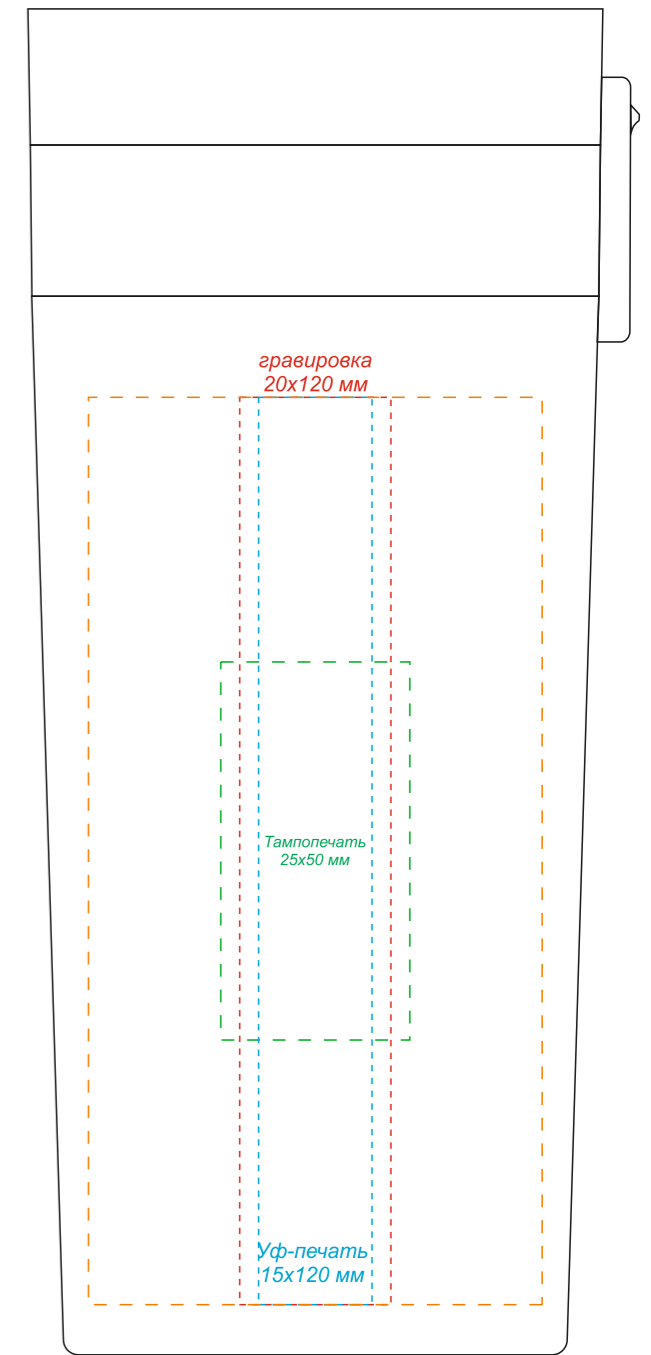

вид спереди

Уф-ДТФ печать
не более 60x70 мм

вид справа

Уф-ДТФ печать
не более 60x70 мм

вид сзади

Уф-ДТФ печать
не более 60x70 мм

вид слева

Уф-ДТФ печать
не более 60x70 мм

Круговая гравировка *
190x90 мм

* Круговая гравировка встык не осуществляется