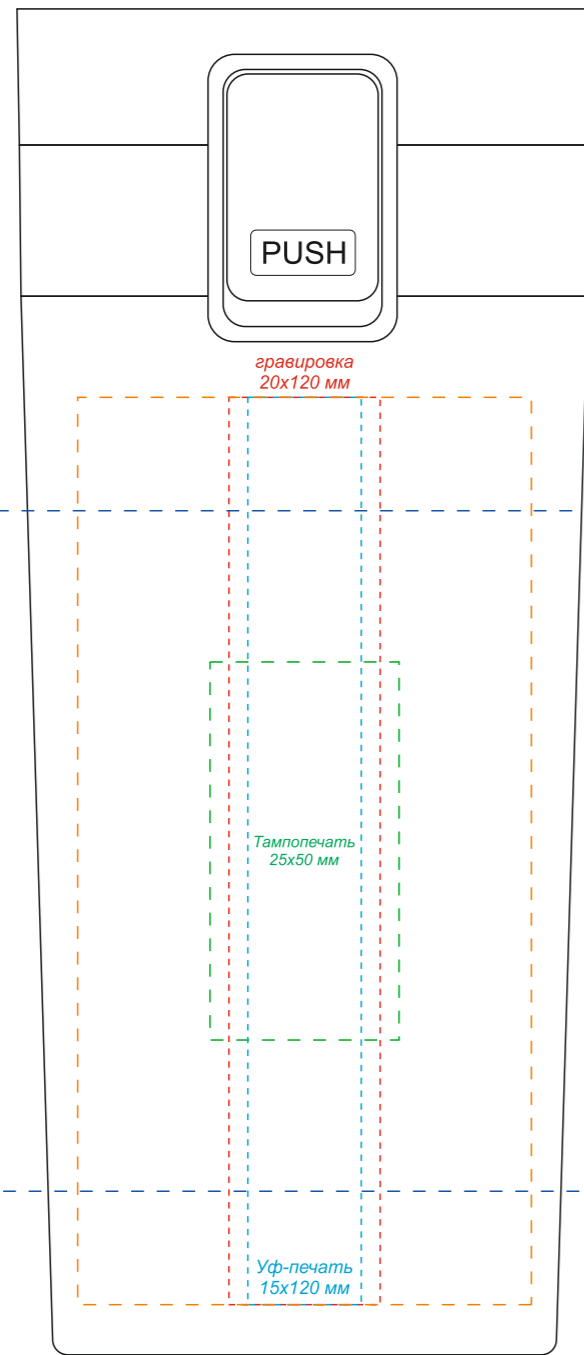

вид спереди

Уф-ДТФ печать
не более 60x70 мм

вид справа

Уф-ДТФ печать
не более 60x70 мм

вид сзади

Уф-ДТФ печать
не более 60x70 мм

вид слева

Уф-ДТФ печать
не более 60x70 мм

Круговая гравировка *
190x90 мм

* Круговая гравировка встык не осуществляется