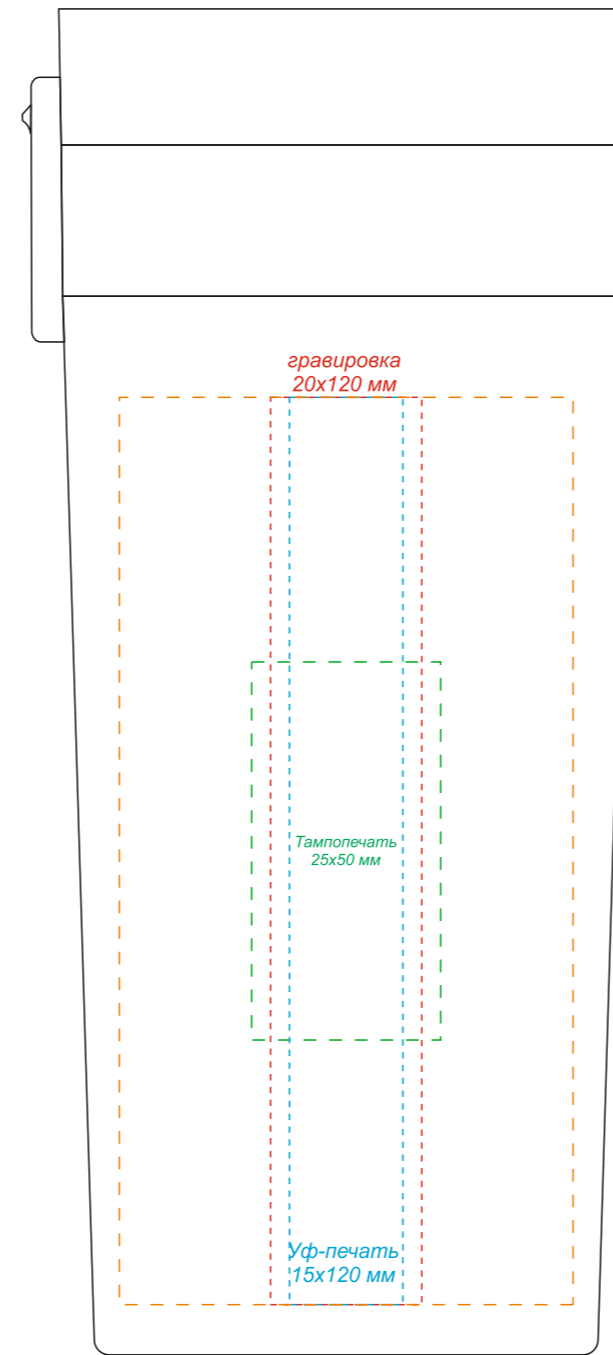

вид спереди

Уф-ДТФ печать
не более 60x70 мм

вид справа

Уф-ДТФ печать
не более 60x70 мм

вид сзади

Уф-ДТФ печать
не более 60x70 мм

вид слева

Уф-ДТФ печать
не более 60x70 мм

Круговая гравировка *
190x90 мм

* Круговая гравировка встык не осуществляется