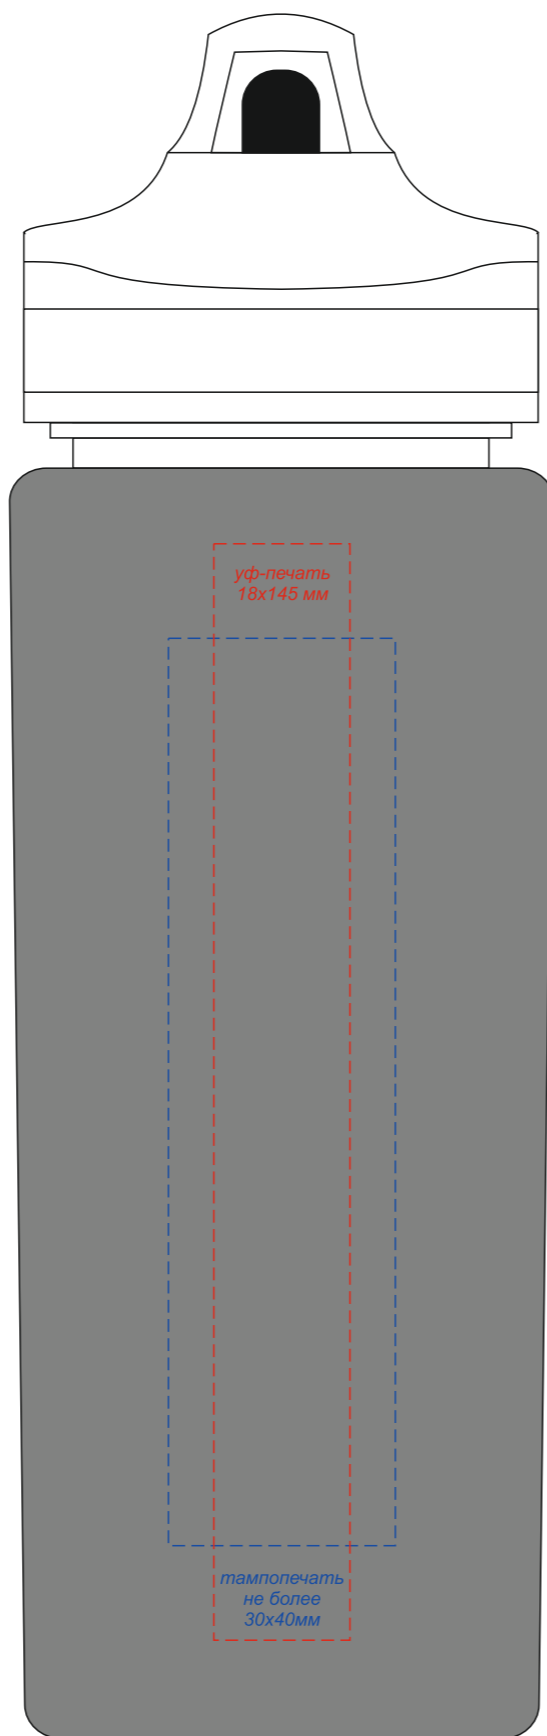

Арт. 14028
Пластиковая бутылка Jitu

вид сзади

вид спереди

вид слева

вид справа