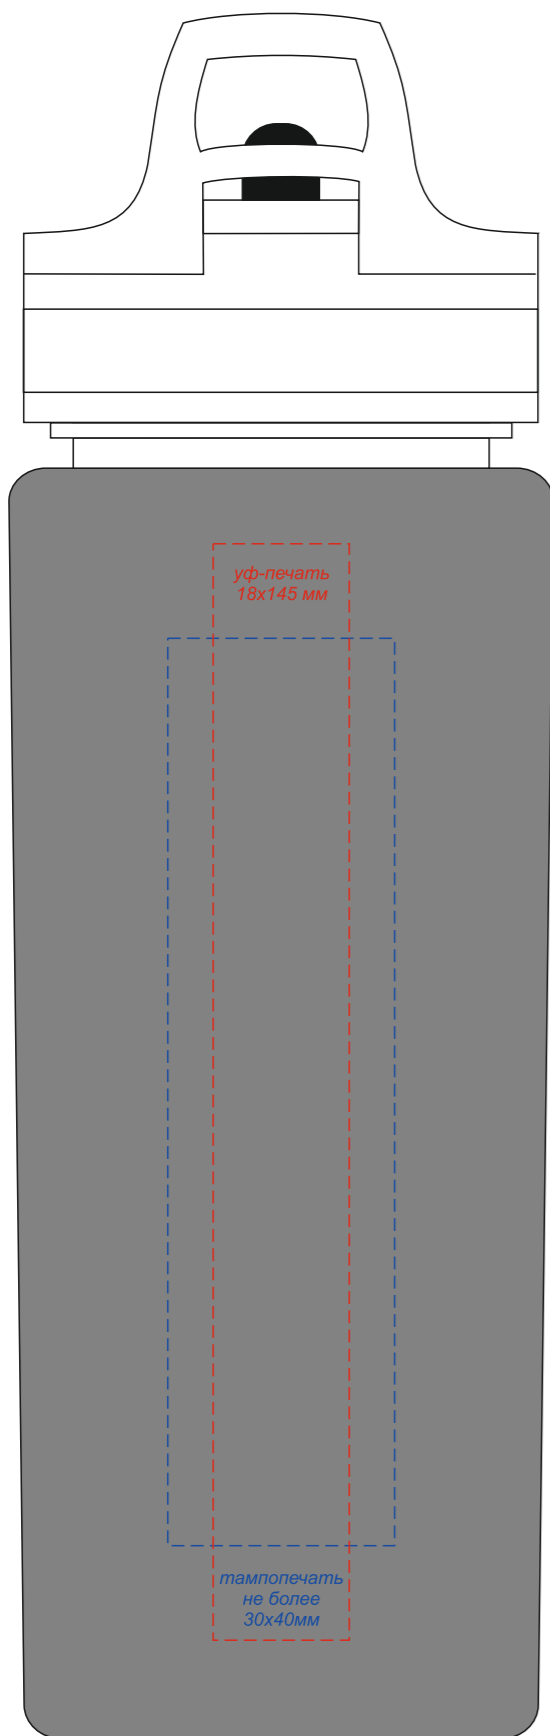

Арт. 14028
Пластиковая бутылка Jitu

вид сзади

вид спереди

вид слева

вид справа