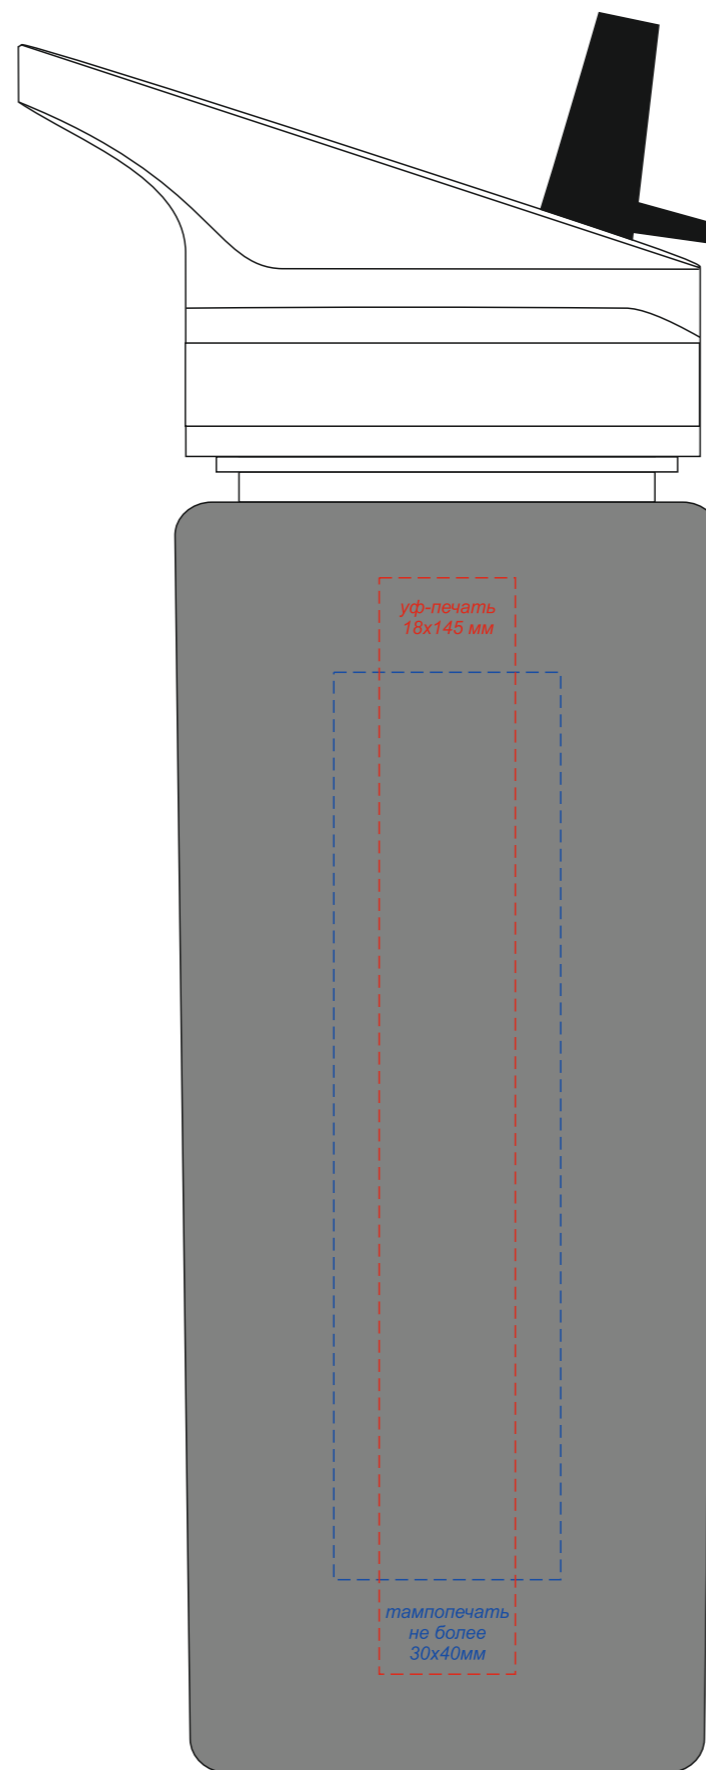

Арт. 14028
Пластиковая бутылка Jitu

вид сзади

вид спереди

вид слева

вид справа