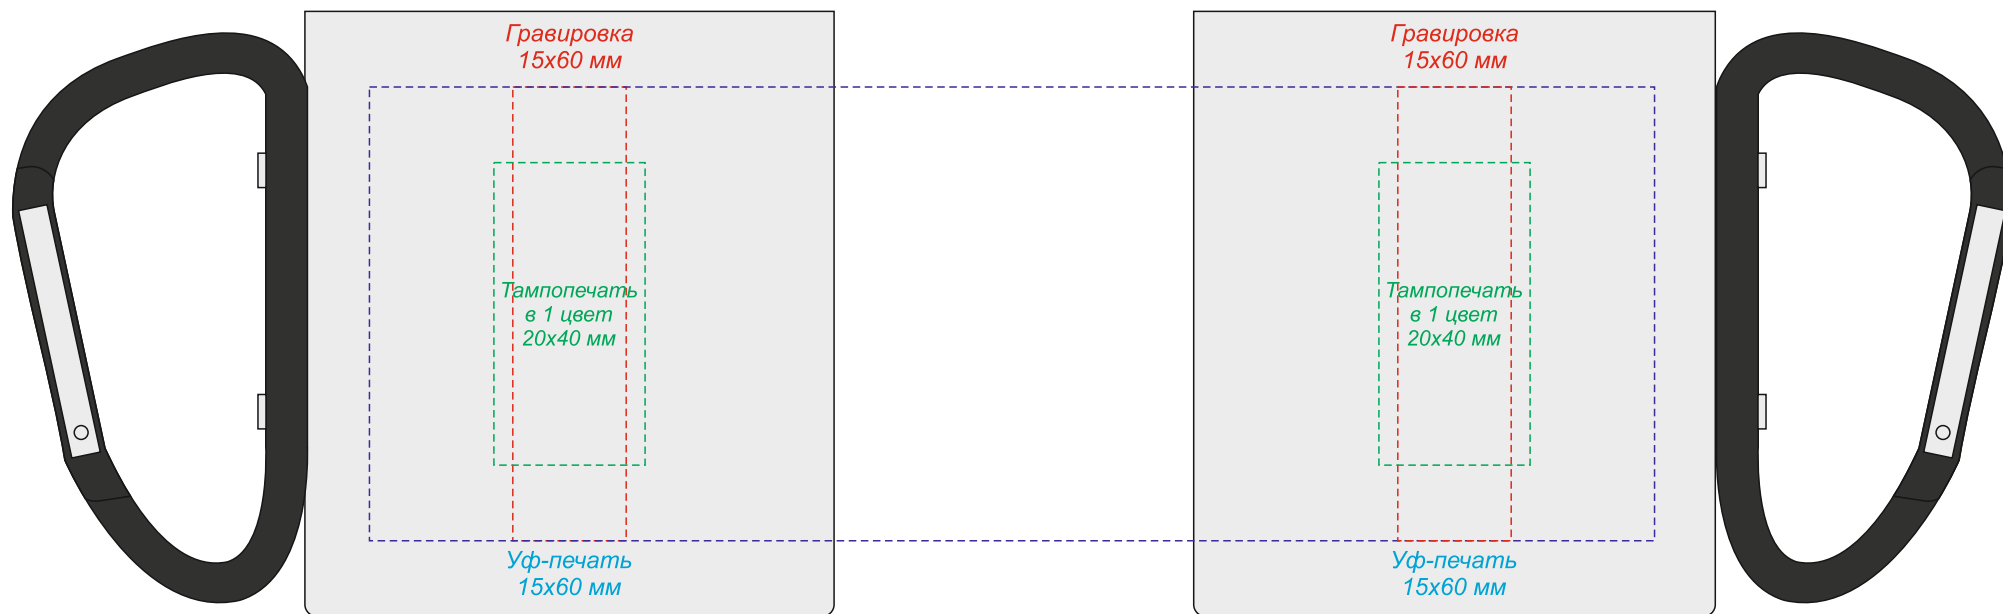

# Металлический кружка GUAYA

Круговая гравировка  
170x60 мм