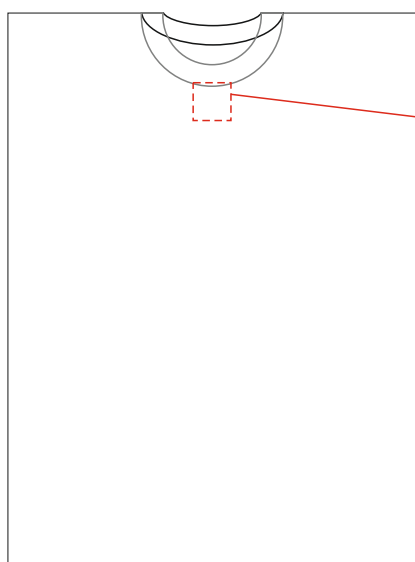

Футболка TERRIER мужская

Методы нанесения: DTF-трансфер, шелкография, термотрансфер

Масштаб 1:10

Лицо

Оборот

на внутренней стороне спинки

Масштаб: 1:1

Масштаб 1:10

Внимание: на размерах менее размера L края изображения максимального поля могут уходить в подмышки. Просим учитывать это при расположении макета!