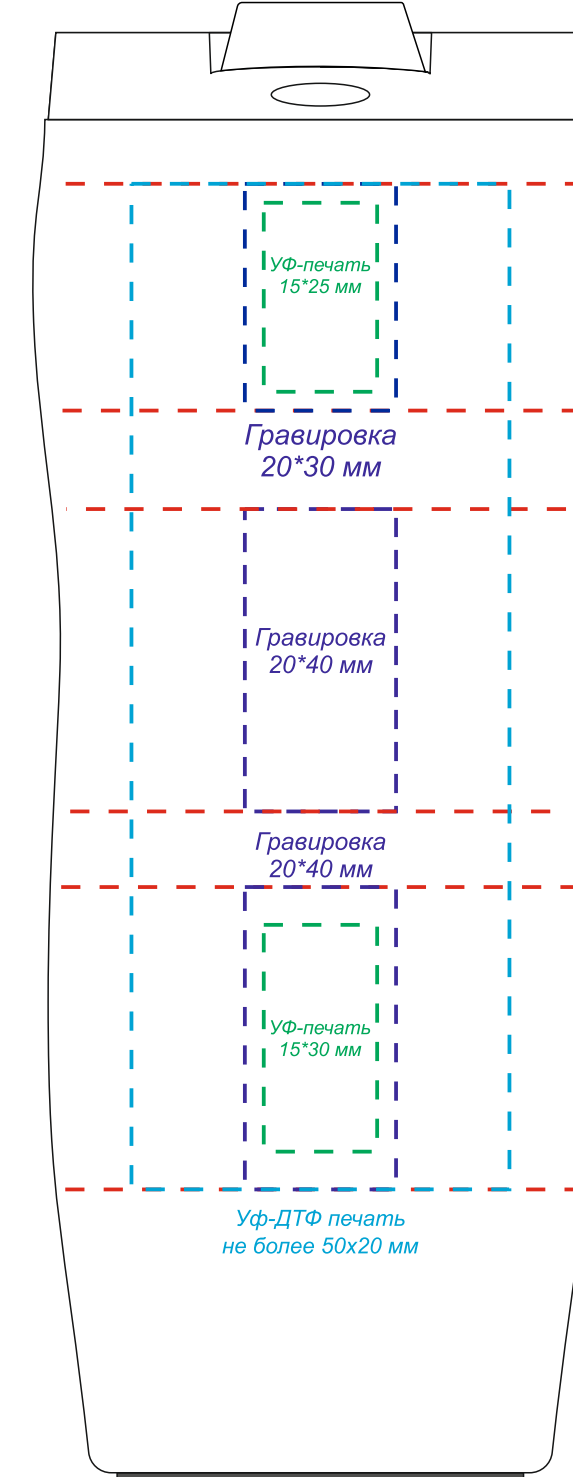

*\*Круговая гравировка встык не осуществляется*

На стороне отверстия для питья

Обратная сторона от отверстия для питья

Вид слева

Вид справа