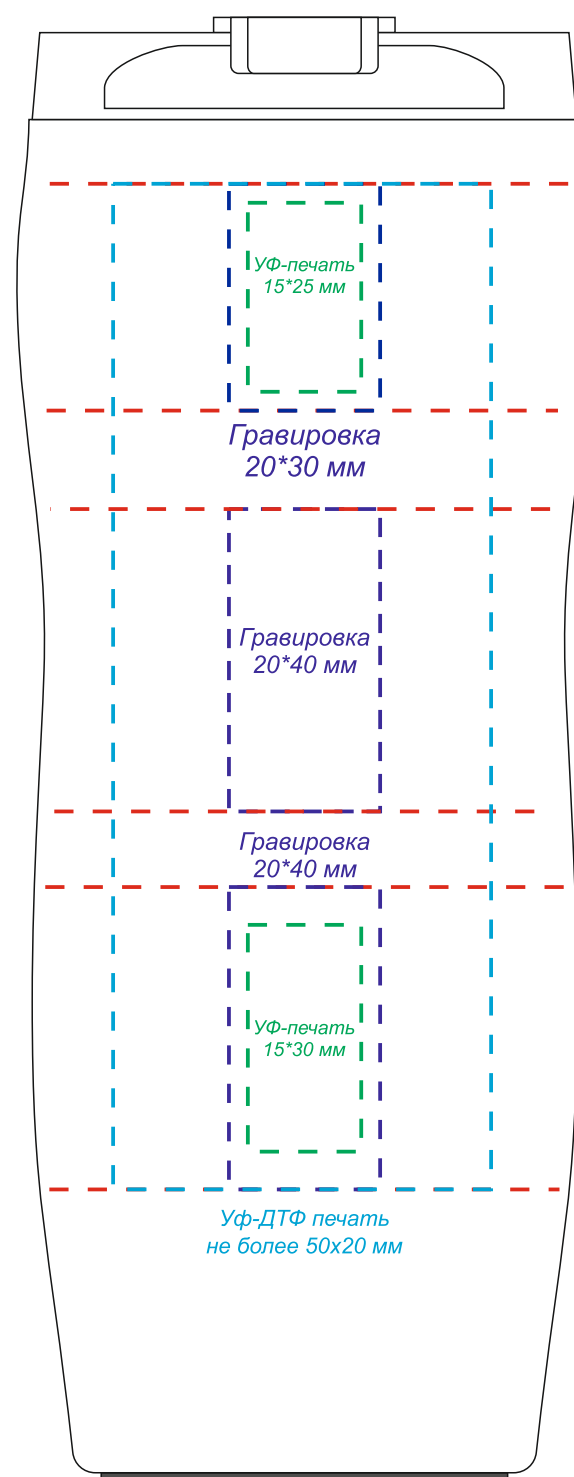

*\*Круговая гравировка встык не осуществляется*

На стороне отверстия для питья

Обратная сторона от отверстия для питья

Вид слева

Вид справа