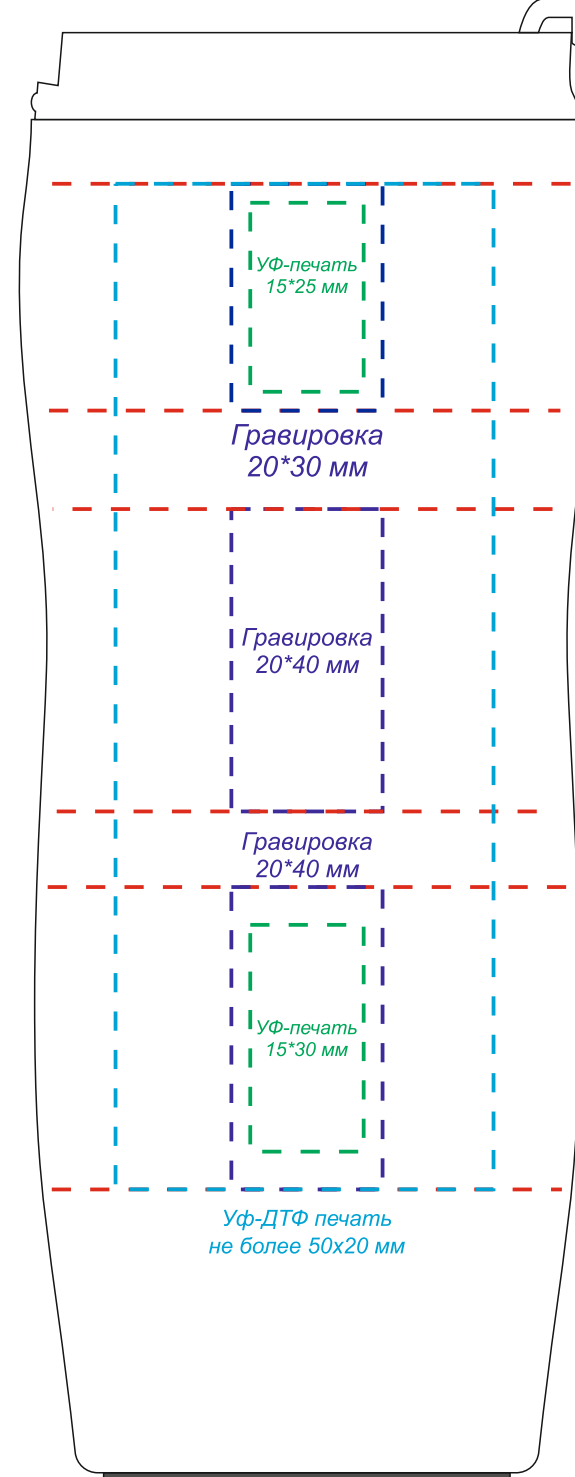

*\*Круговая гравировка встык не осуществляется*

На стороне отверстия для питья

Обратная сторона от отверстия для питья

Вид слева

Вид справа