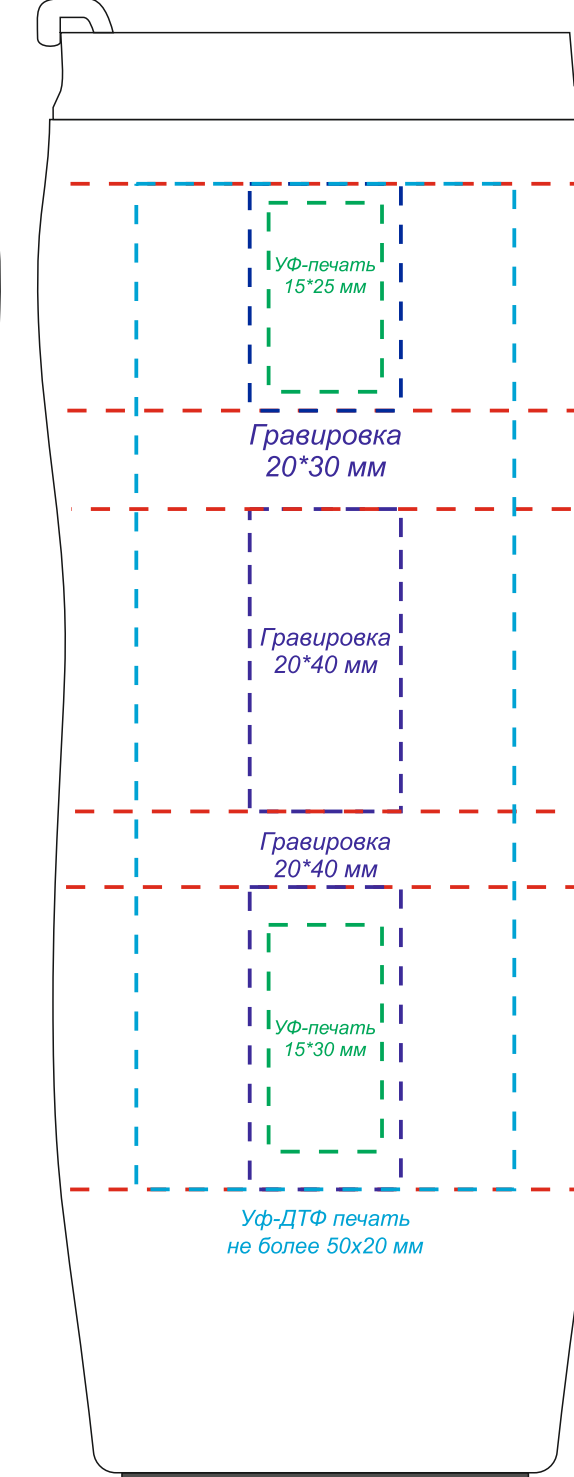

*\*Круговая гравировка встык не осуществляется*

На стороне отверстия для питья

Обратная сторона от отверстия для питья

Вид слева

Вид справа