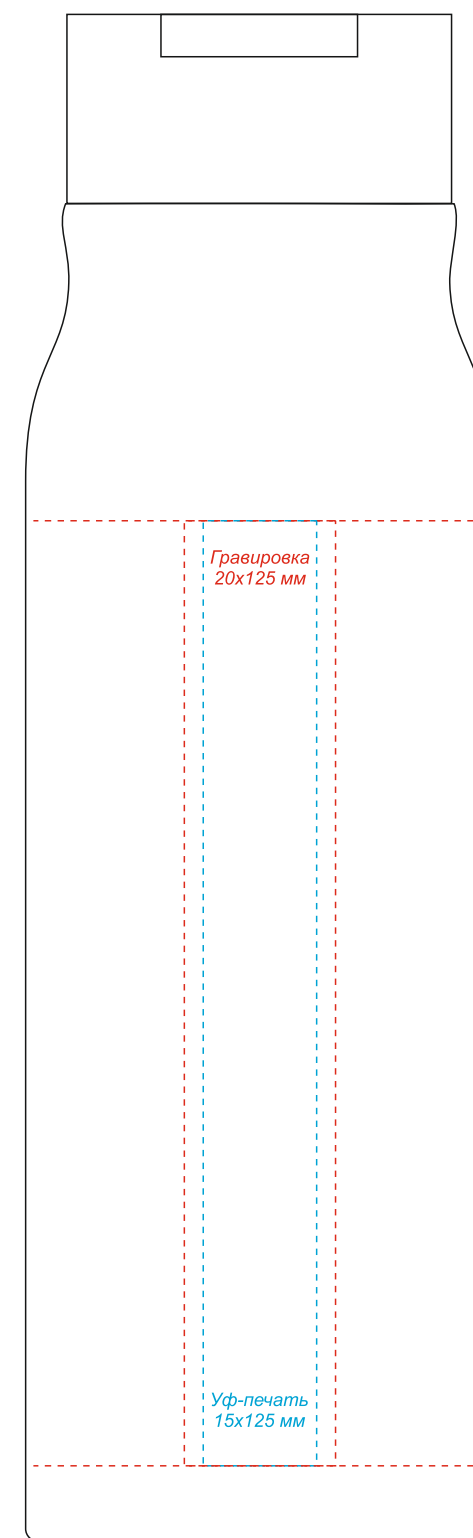

Арт. 5024  
Термос BOSCA

вид спереди

вид справа

вид сзади

вид слева

Круговая гравировка, УФ-печать\*  
190x125 мм

\*Круговая гравировка/УФ-печать встык не осуществляется