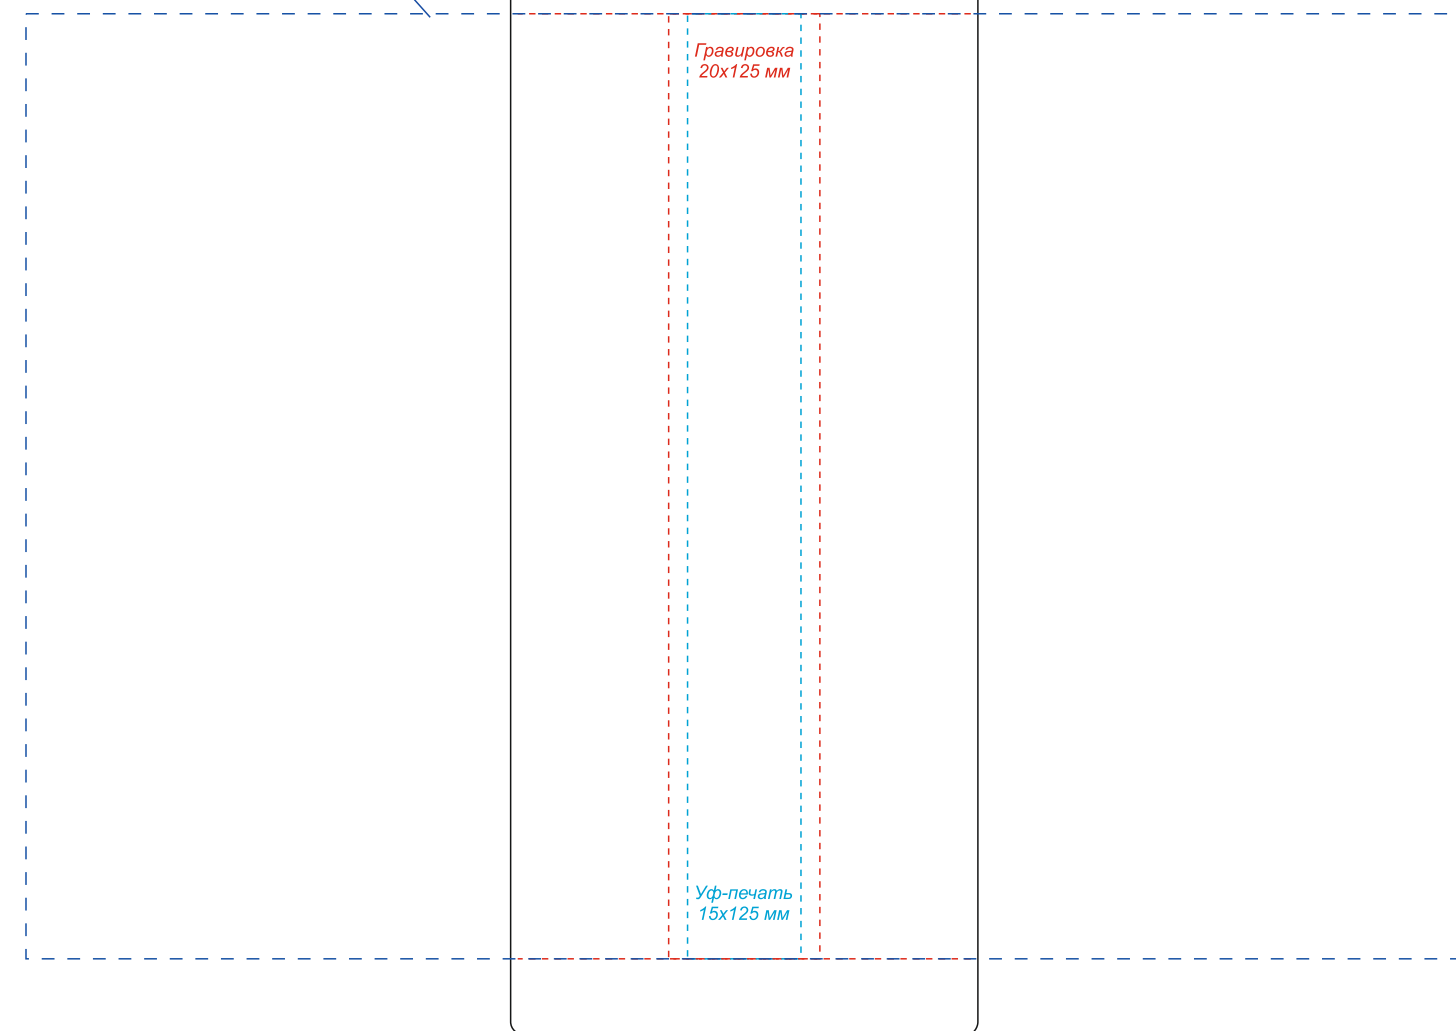

Арт. 5024  
Термос BOSCA

вид спереди

вид справа

вид сзади

вид слева

Круговая гравировка, УФ-печать\*  
190x125 мм

\*Круговая гравировка/УФ-печать встык не осуществляется