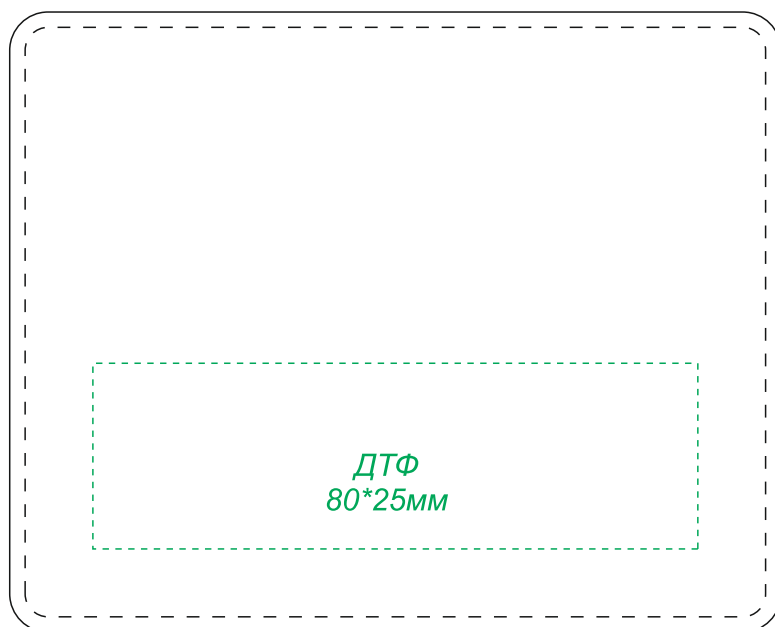

Арт. 37008

Держатель банковских карт Set натуральное дерево

вид спереди

вид сзади

Внимание!

Цвет нанесения обусловлен текстурой материала и может быть неоднородным.