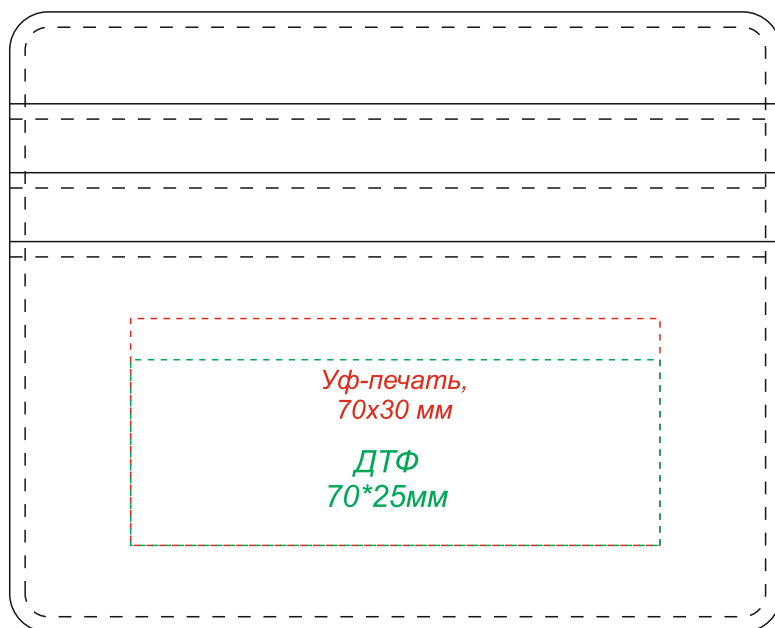

Арт. 37008

Держатель банковских карт Set натуральное дерево

вид спереди

вид сзади

Внимание!

Цвет нанесения обусловлен текстурой материала и может быть неоднородным.