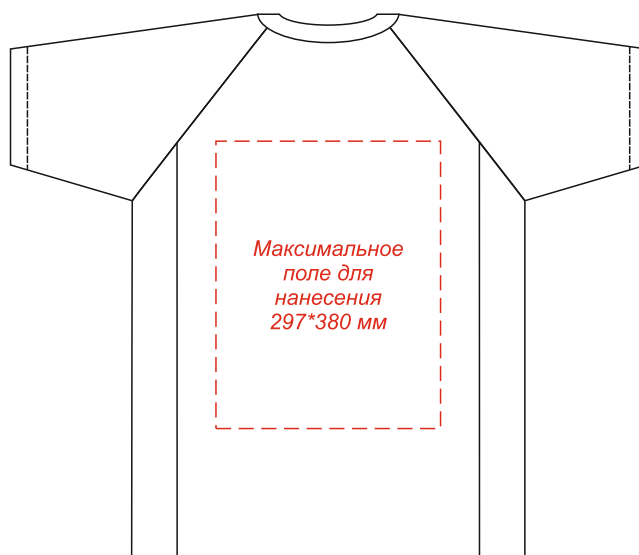

Спортивная футболка AUSTIN мужская
Методы нанесения: DTF-трансфер, шелкография, термотрансфер,
вышивка (max.250*250 мм)

Масштаб 1:10

Лицо

Оборот

Внимание: на размерах менее размера L края изображения максимального поля могут уходить в подмышки. Просим учитывать это при расположении макета!

Шелкография и термотрансфер возможна только в 1 цвет белой, черной или серебряной краской.