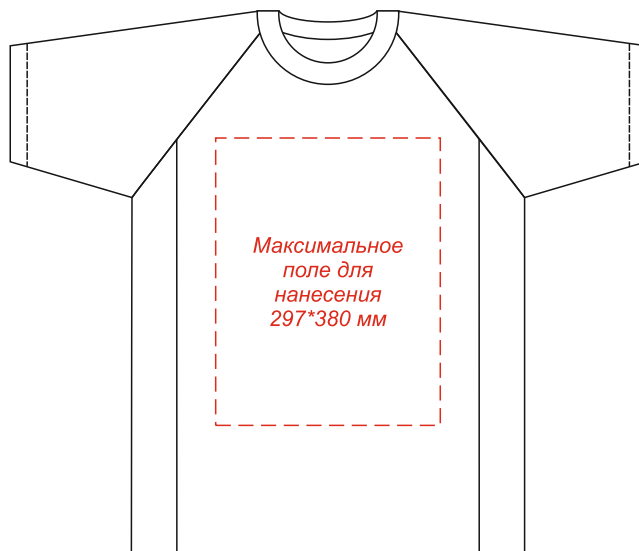

Спортивная футболка AUSTIN мужская
Методы нанесения: DTF-трансфер, шелкография, термотрансфер,
вышивка (max.250*250 мм)

Масштаб 1:10

Лицо

Оборот

Внимание: на размерах менее размера L края изображения максимального поля могут уходить в подмышки. Просим учитывать это при расположении макета!

Шелкография и термотрансфер возможна только в 1 цвет белой, черной или серебряной краской.