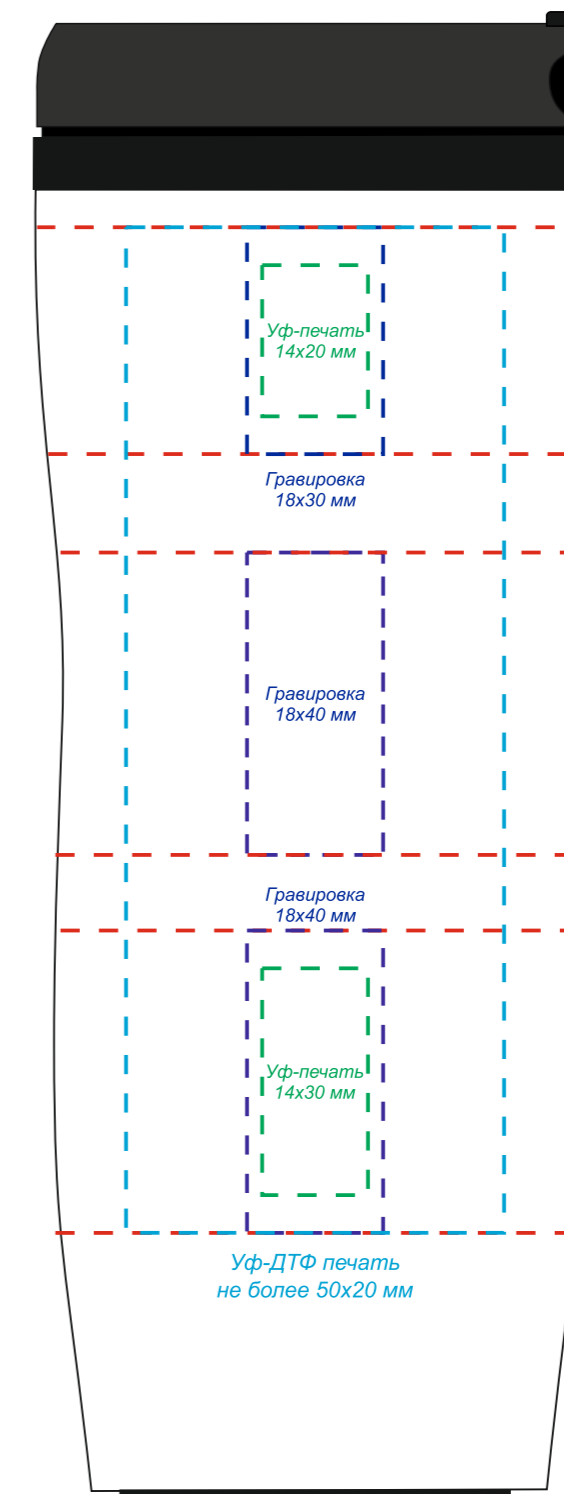

*Круговая гравировка встык не осуществляется

На стороне отверстия
для питья

Обратная сторона от
отверстия для питья

Вид слева

Вид справа