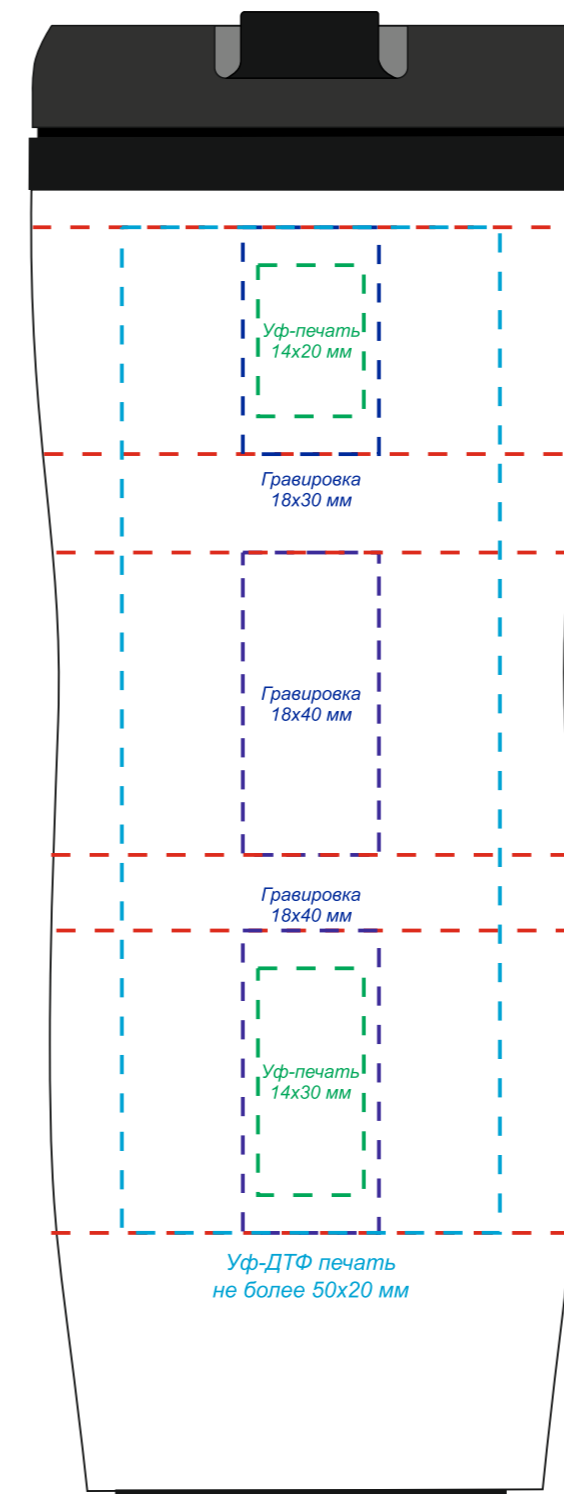

*Круговая гравировка встык не осуществляется

На стороне отверстия
для питья

Обратная сторона от
отверстия для питья

Вид слева

Вид справа