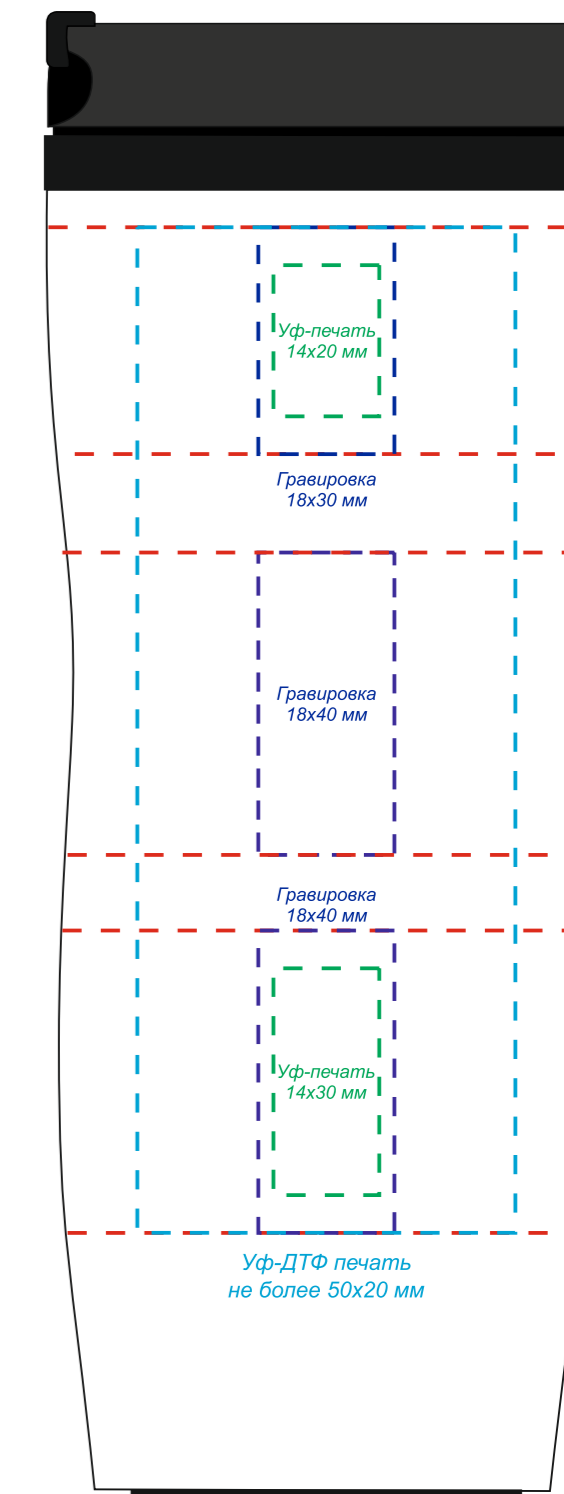

*Круговая гравировка встык не осуществляется

На стороне отверстия
для питья

Обратная сторона от
отверстия для питья

Вид слева

Вид справа