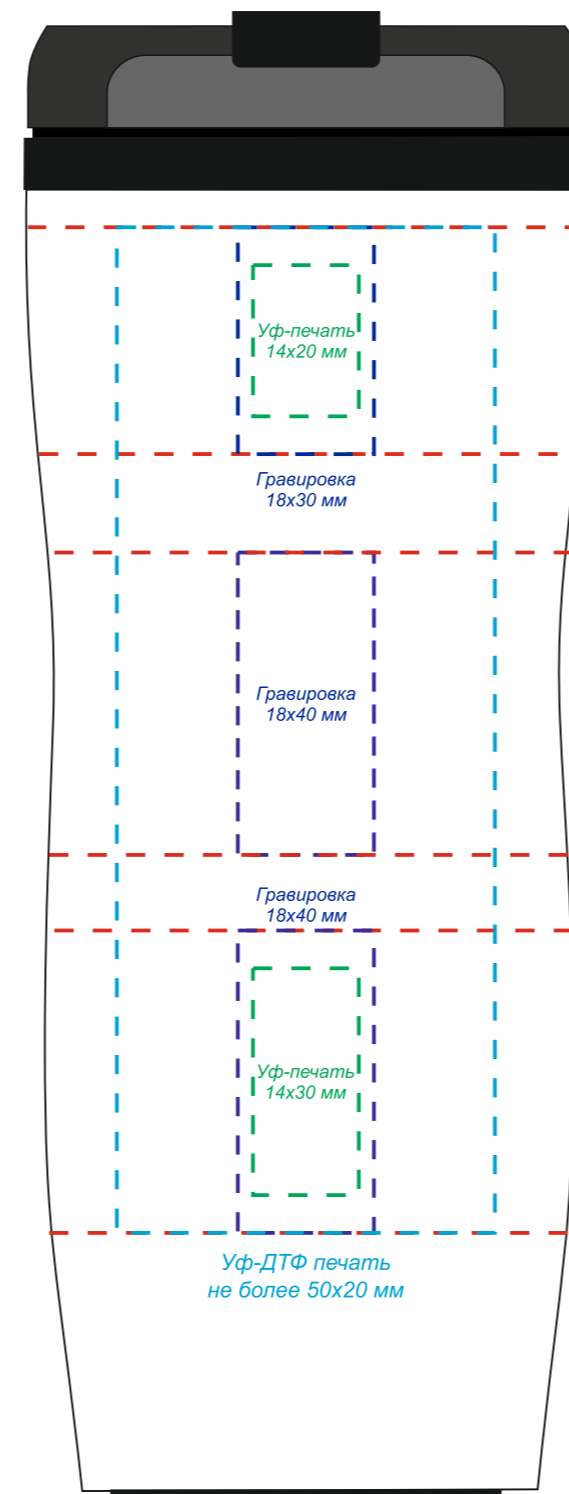

*Круговая гравировка встык не осуществляется

На стороне отверстия
для питья

Обратная сторона от
отверстия для питья

Вид слева

Вид справа