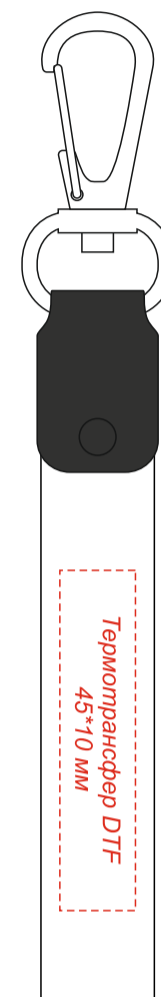

Арт. 4030
Рюкзак Lifestyle 2.0

Гравировка на
металлической шильде

Масштаб 1:1

Масштаб 1:3

Пуллер

Масштаб 1:1

Уф-печать
6*27мм

Ремувка

Масштаб 1:1

Нанесение возможно
с двух сторон

Минимальная толщина линий
на ремувке от 1 мм

Металлическая шильда
с ремешком

Масштаб 1:1

Нанесение возможно
с двух сторон