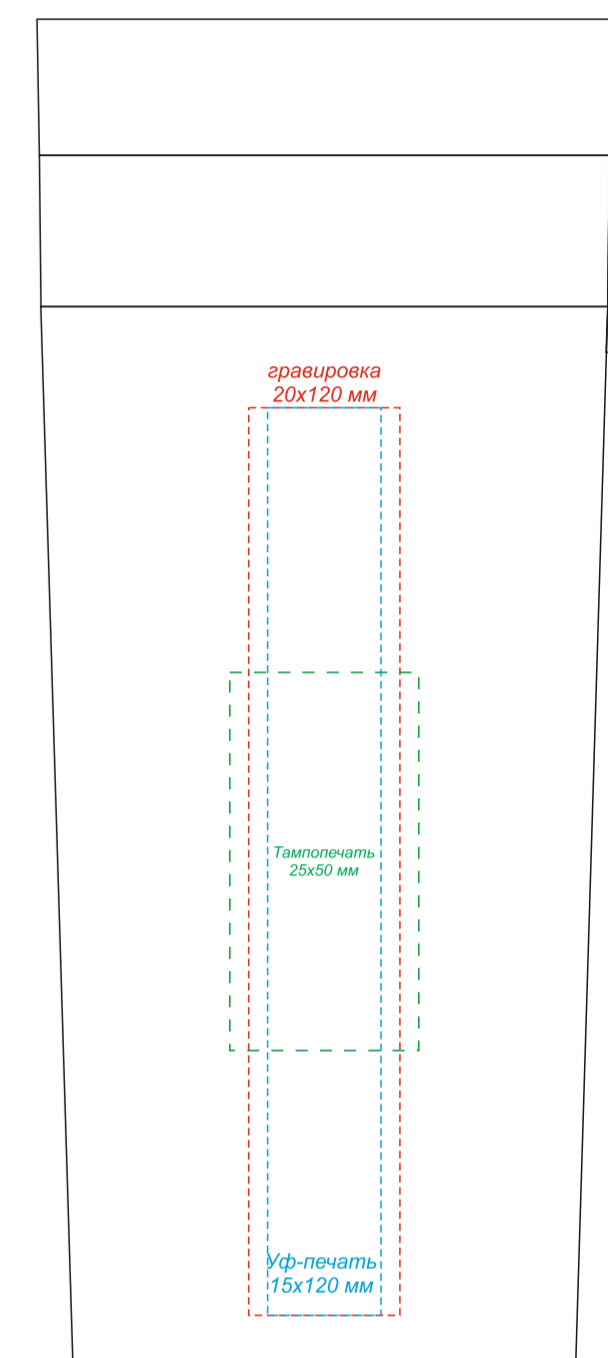

Крышка (вид сверху)

Термокружка АМАТТО

вид спереди

вид справа

вид сзади

вид слева

Плед акриловый Glata

Масштаб 1:1

Нашивка из кожама на пледе

Вышивка  
200x200мм

Термотрансфер (DTF)  
250x200мм

Масштаб 1:10