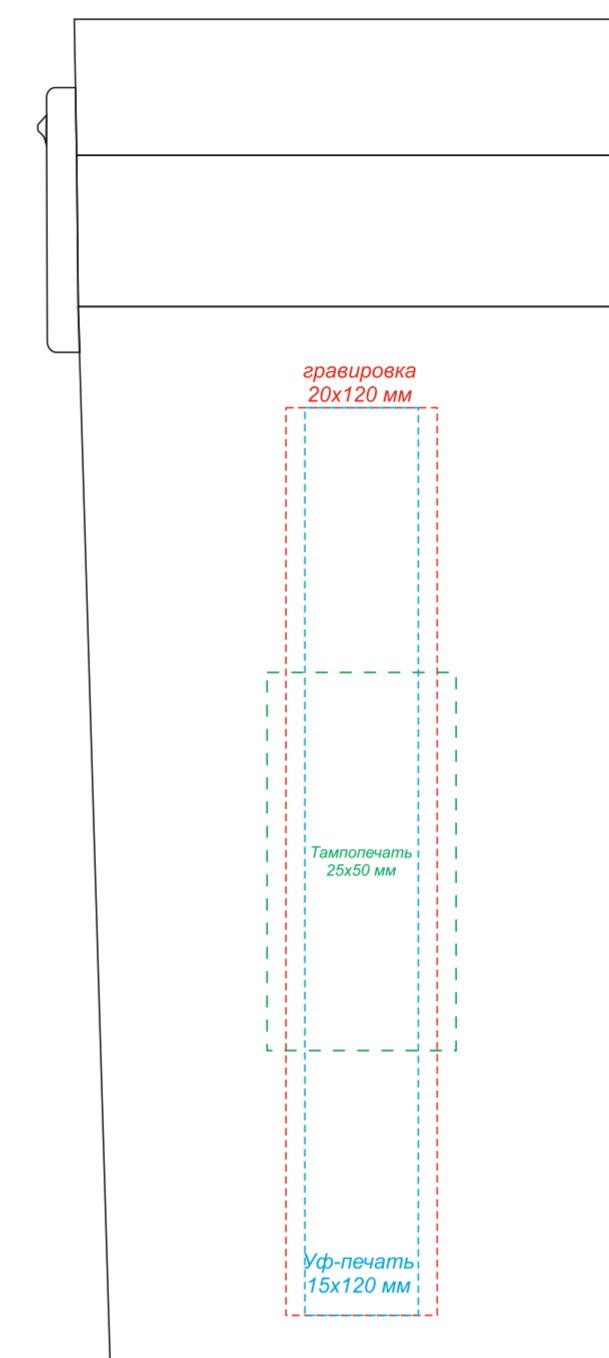

Крышка (вид сверху)

Термокружка АМАТТО

вид спереди

вид справа

вид сзади

вид слева

Плед акриловый Glata

Масштаб 1:1

Нашивка из кожама на пледе

Вышивка  
200x200мм

Термотрансфер (DTF)  
250x200мм

Масштаб 1:10