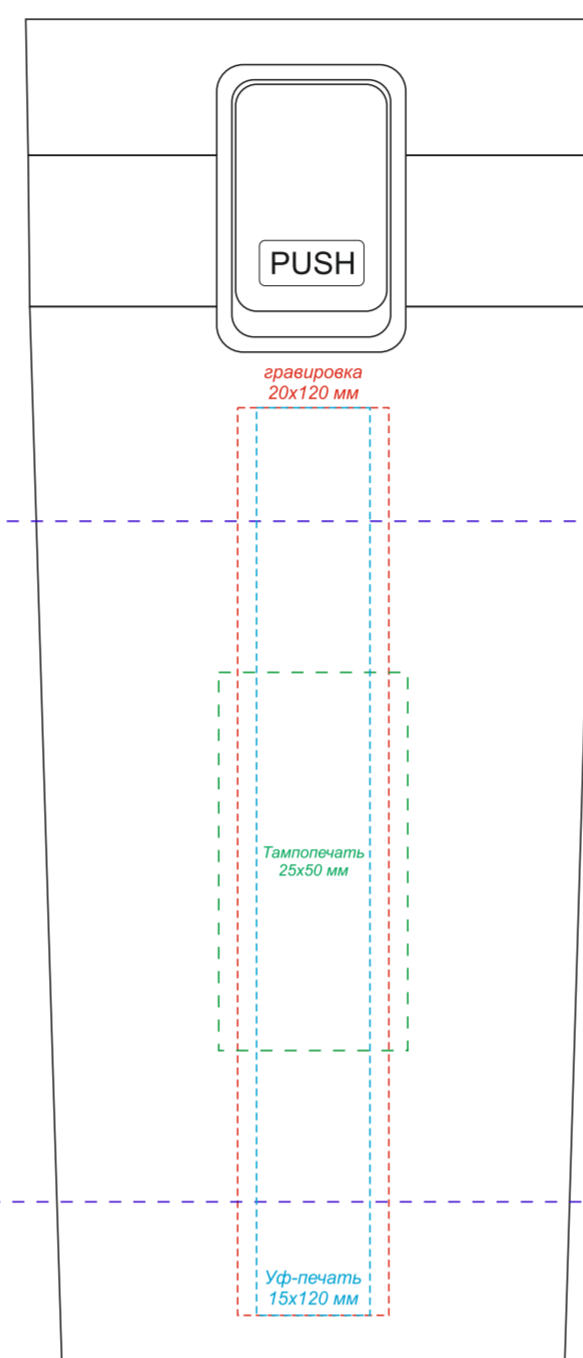

Крышка (вид сверху)

Термокружка АМАТТО

вид спереди

вид справа

вид сзади

вид слева

Плед акриловый Glata

Масштаб 1:1

Нашивка из кожама на пледе

Вышивка  
200x200мм

Термотрансфер (DTF)  
250x200мм

Масштаб 1:10