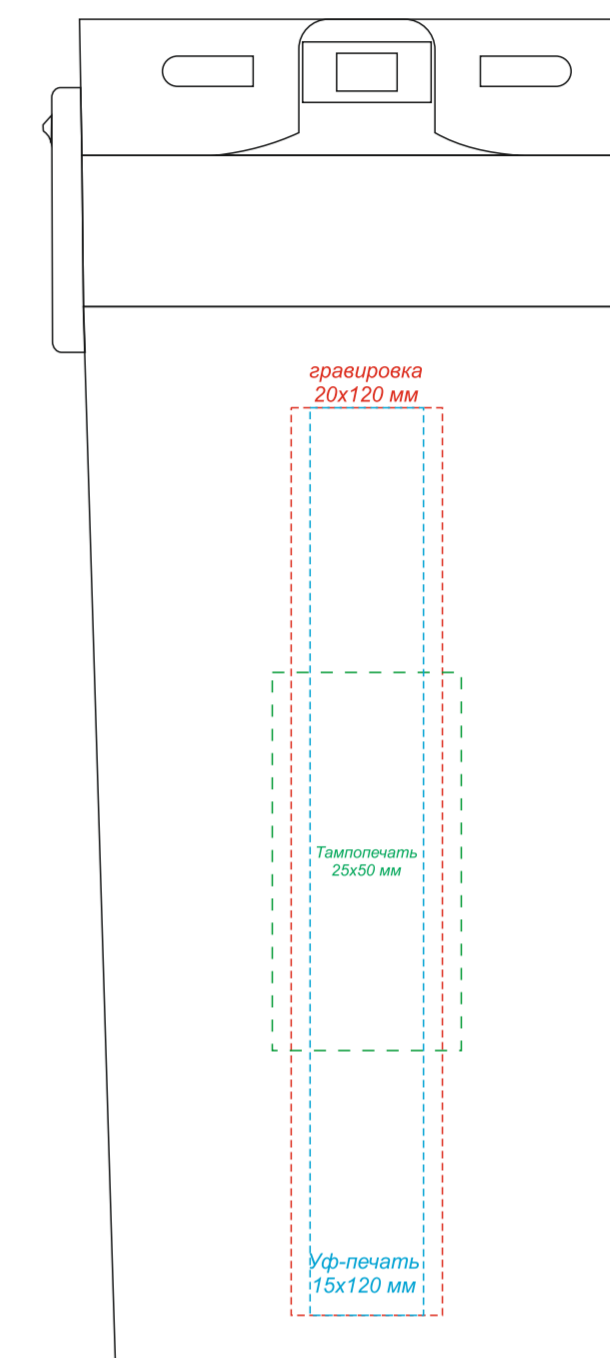

Крышка (вид сверху)

Термокружка АМАТТО

вид спереди

вид справа

вид сзади

вид слева

Плед акриловый Glata

Масштаб 1:1

Нашивка из кожама на пледе

Вышивка  
200x200мм

Термотрансфер (DTF)  
250x200мм

Масштаб 1:10