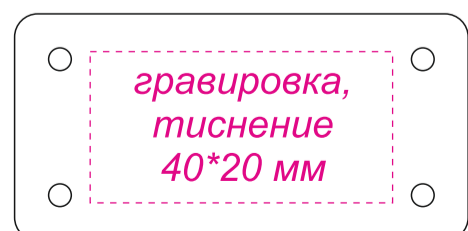

Масштаб 1:1
Гравировка на
металлической шильде

12*42 мм

Масштаб 1:3

Масштаб 1:3

шеврон

Масштаб: 1:1