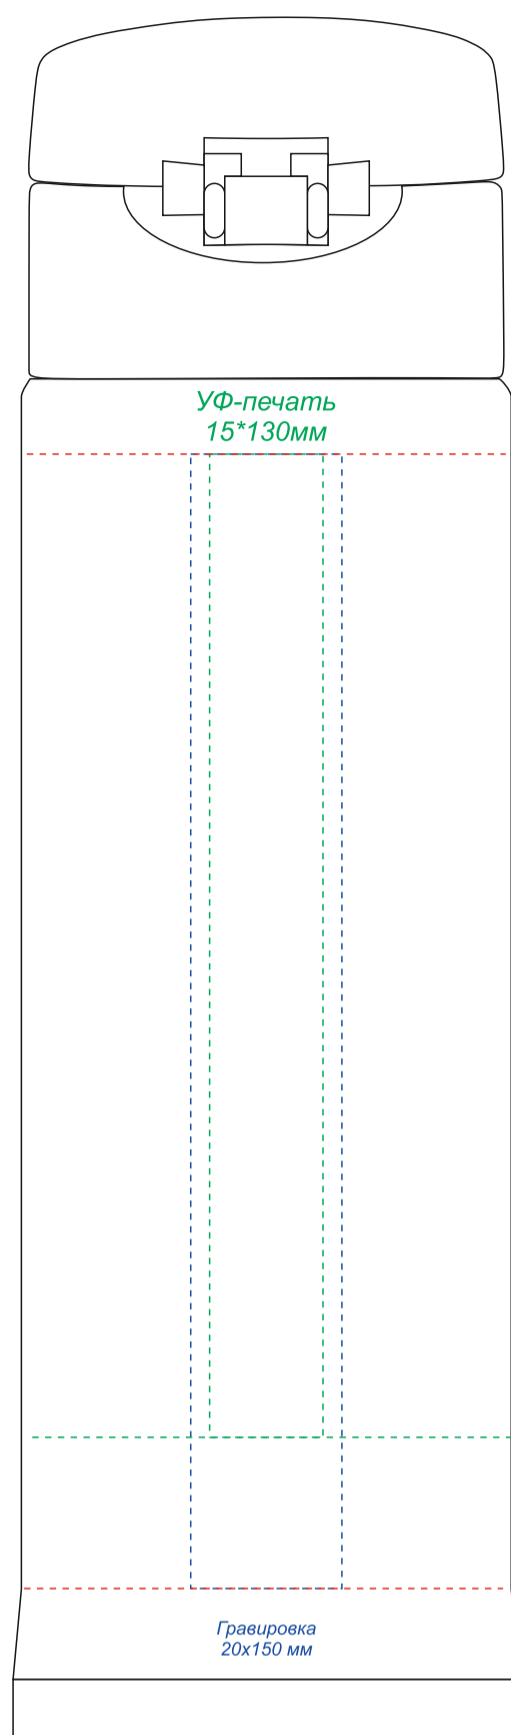

На стороне отверстия  
для питья

Вид сзади

Образец для круговой печати

\*Круговая гравировка/УФ-печать встык не осуществляется