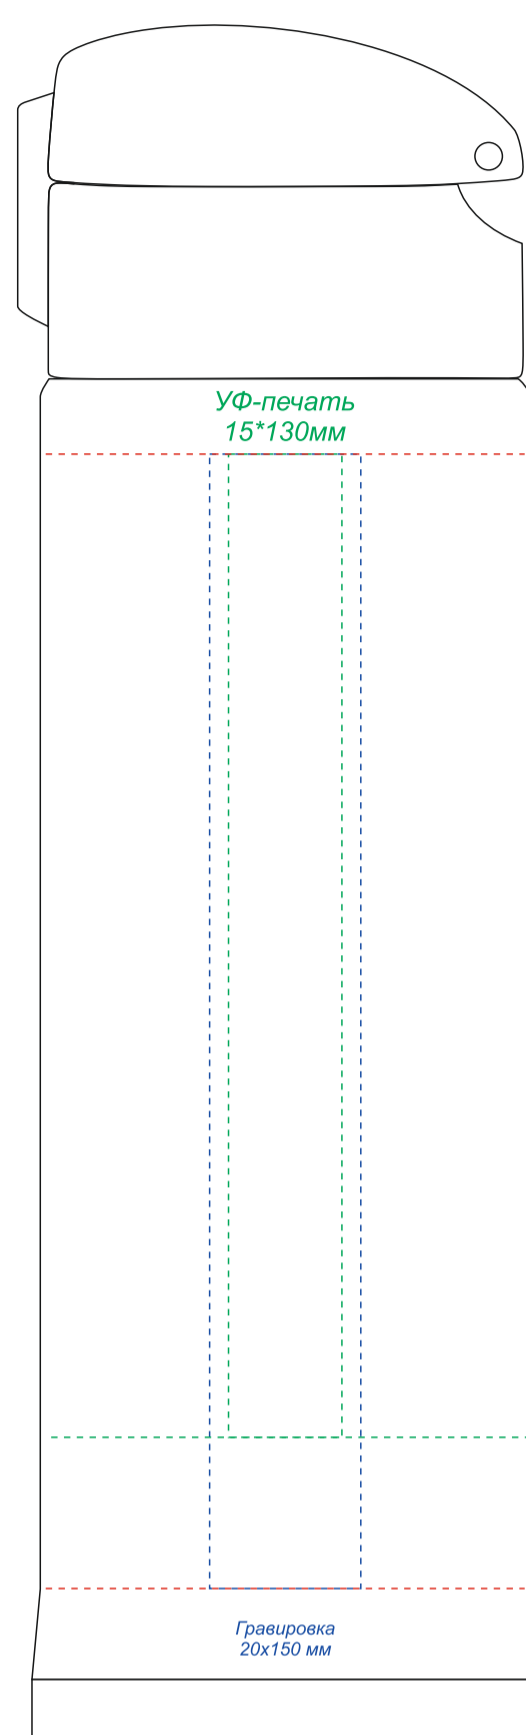

На стороне отверстия  
для питья

Вид сзади

Образец для круговой печати

\*Круговая гравировка/УФ-печать встык не осуществляется