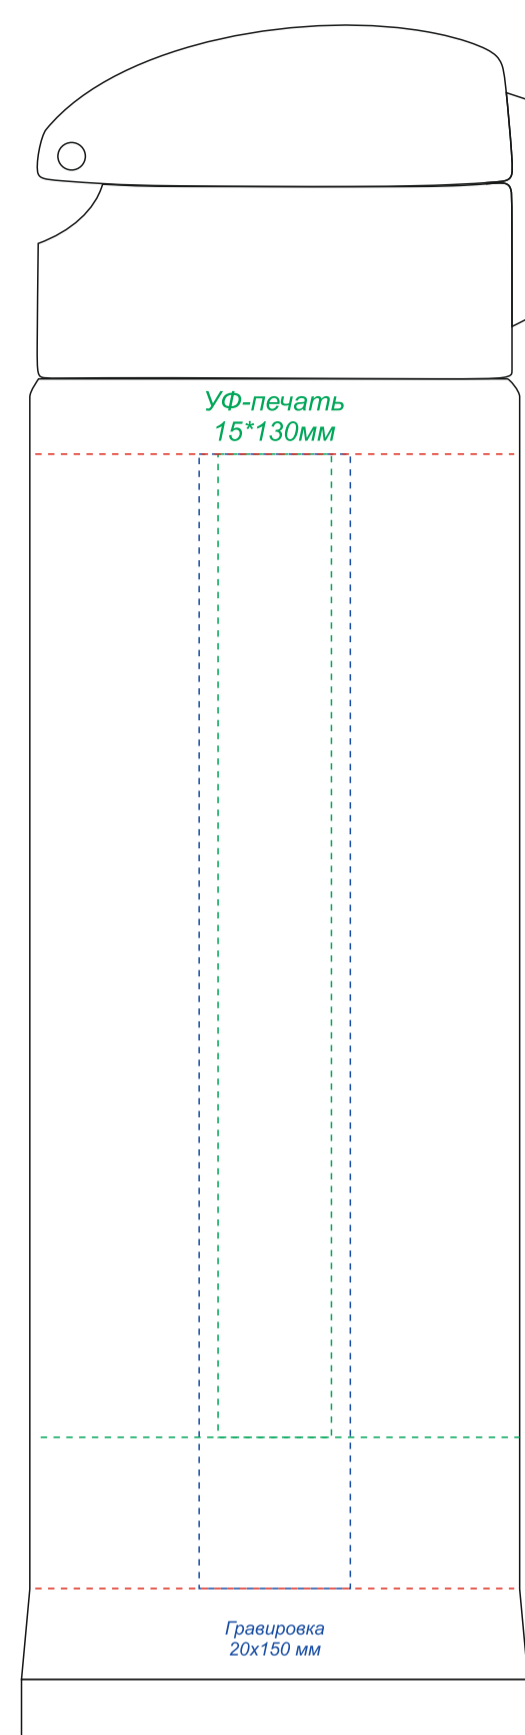

На стороне отверстия  
для питья

Вид сзади

Образец для круговой печати

\*Круговая гравировка/УФ-печать встык не осуществляется