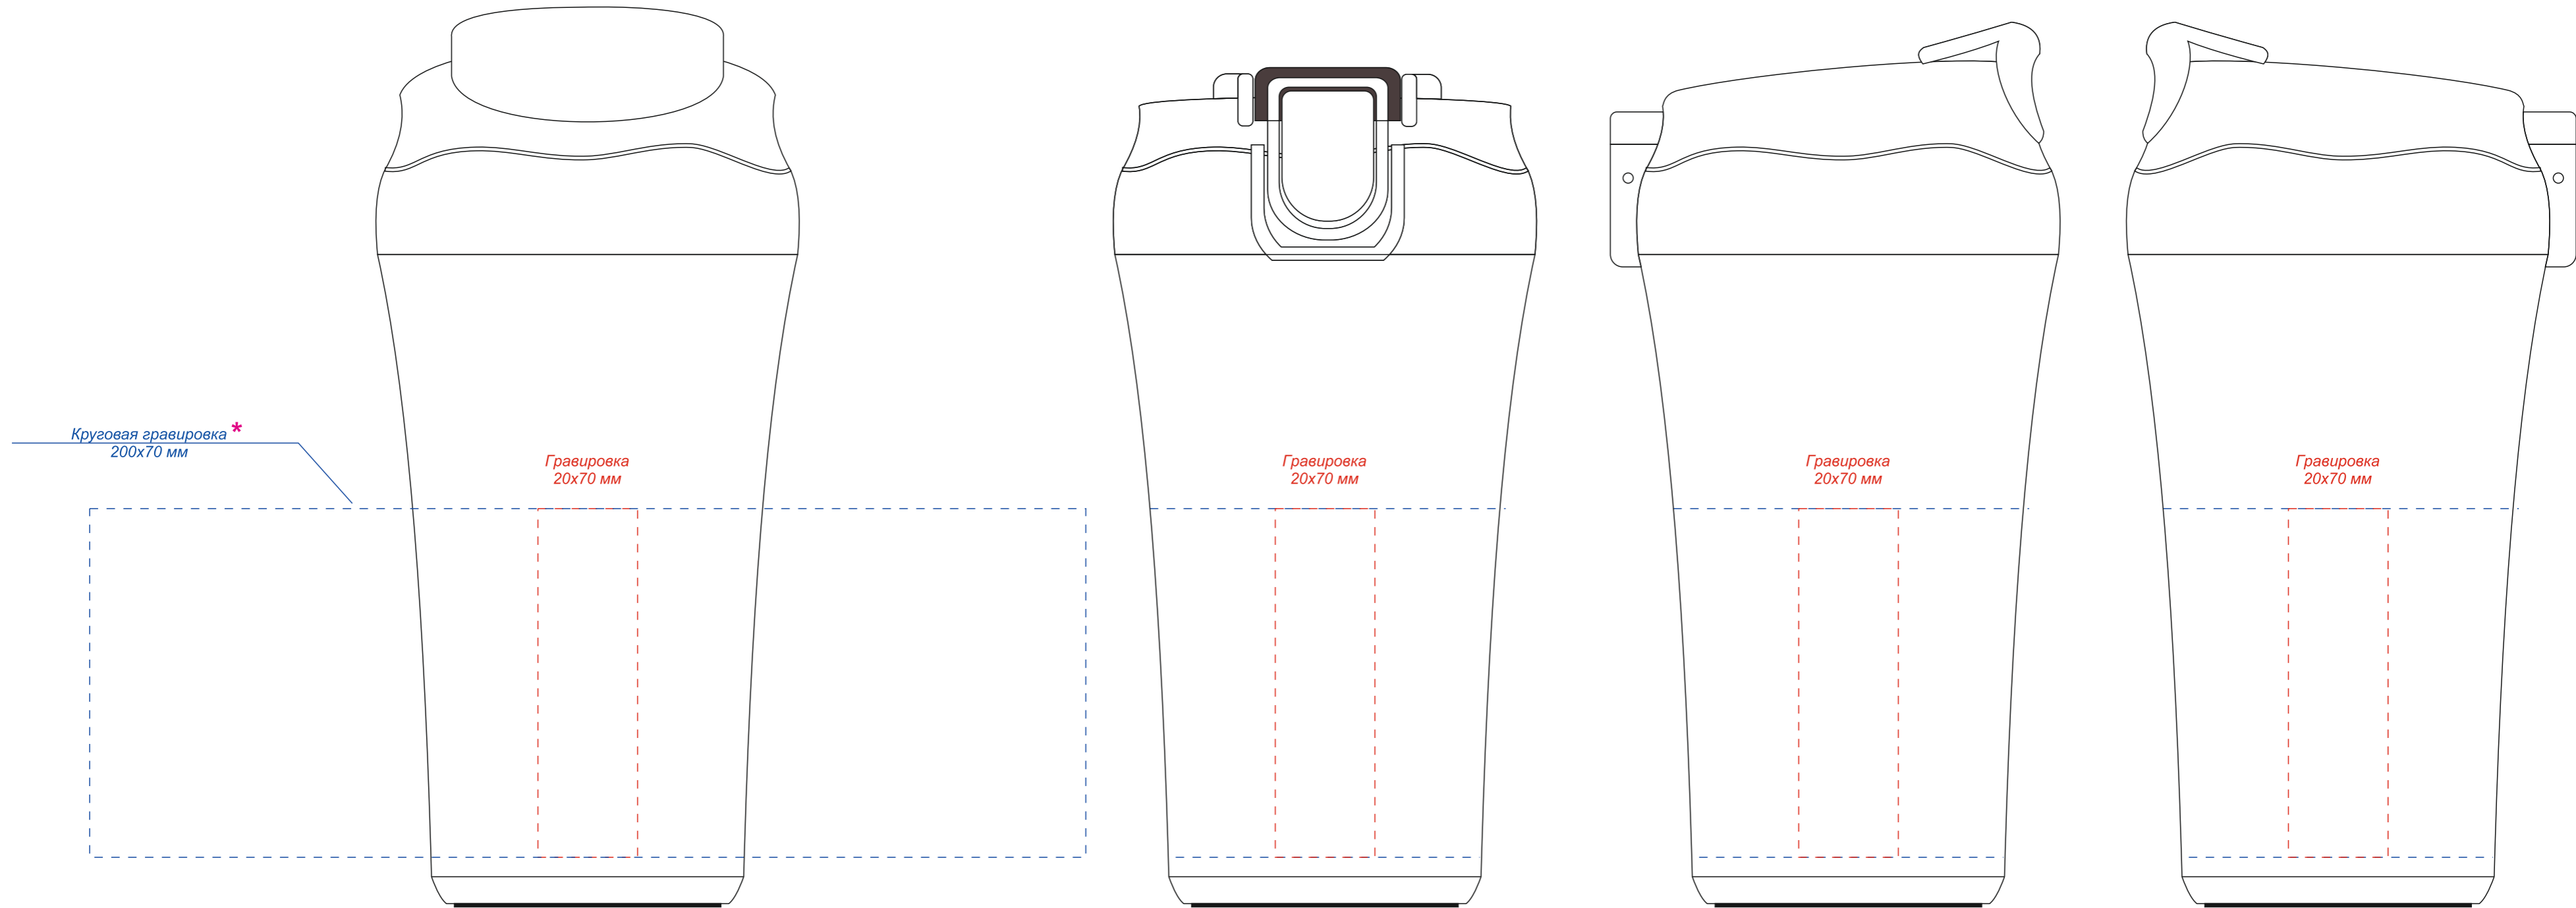

Арт. 5031
Термокружка с двойными стенками Molly

*Круговая гравировка встык не осуществляется