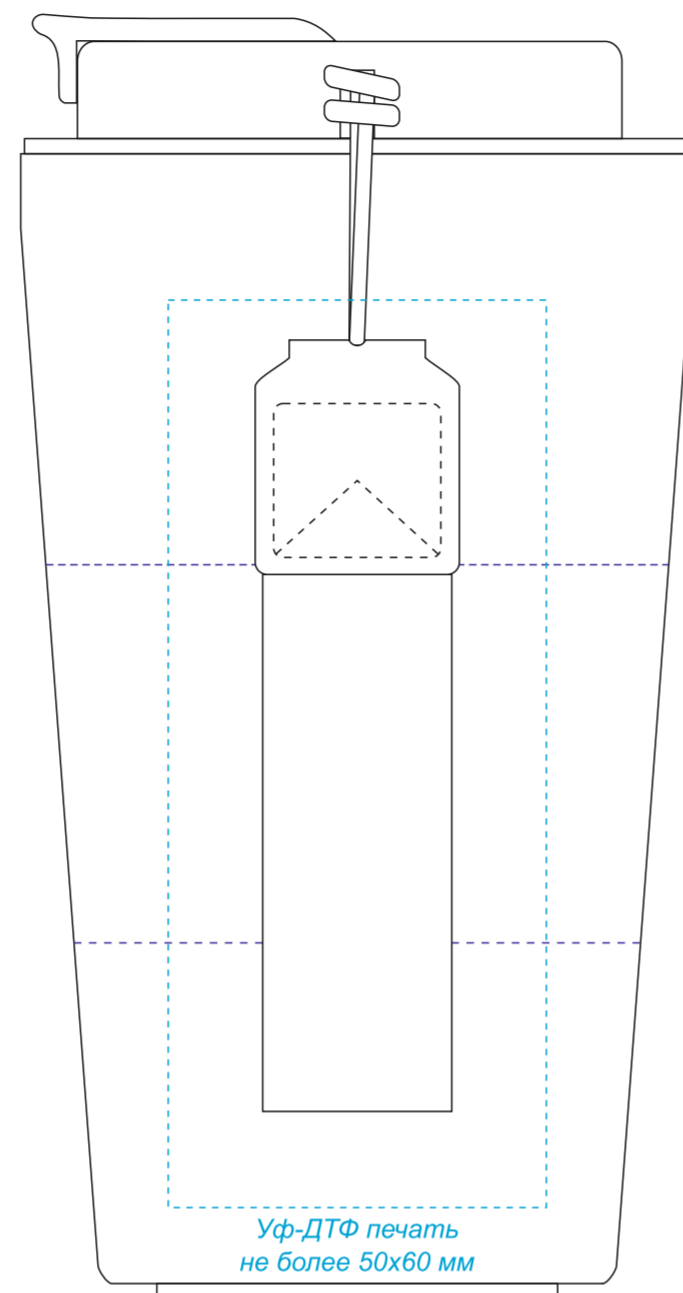

Арт. 5052

Термокружка Surprise To Go с индикатором

на стороне отверстия  
для питья

вид справа

обратная сторона от  
отверстия для питья

вид слева

Круговая гравировка\*  
190\*50 мм

\*Круговая гравировка встык не осуществляется

### Ремешок

сторона 1

сторона 2

Минимальная толщина линий на ремешке от 1 мм