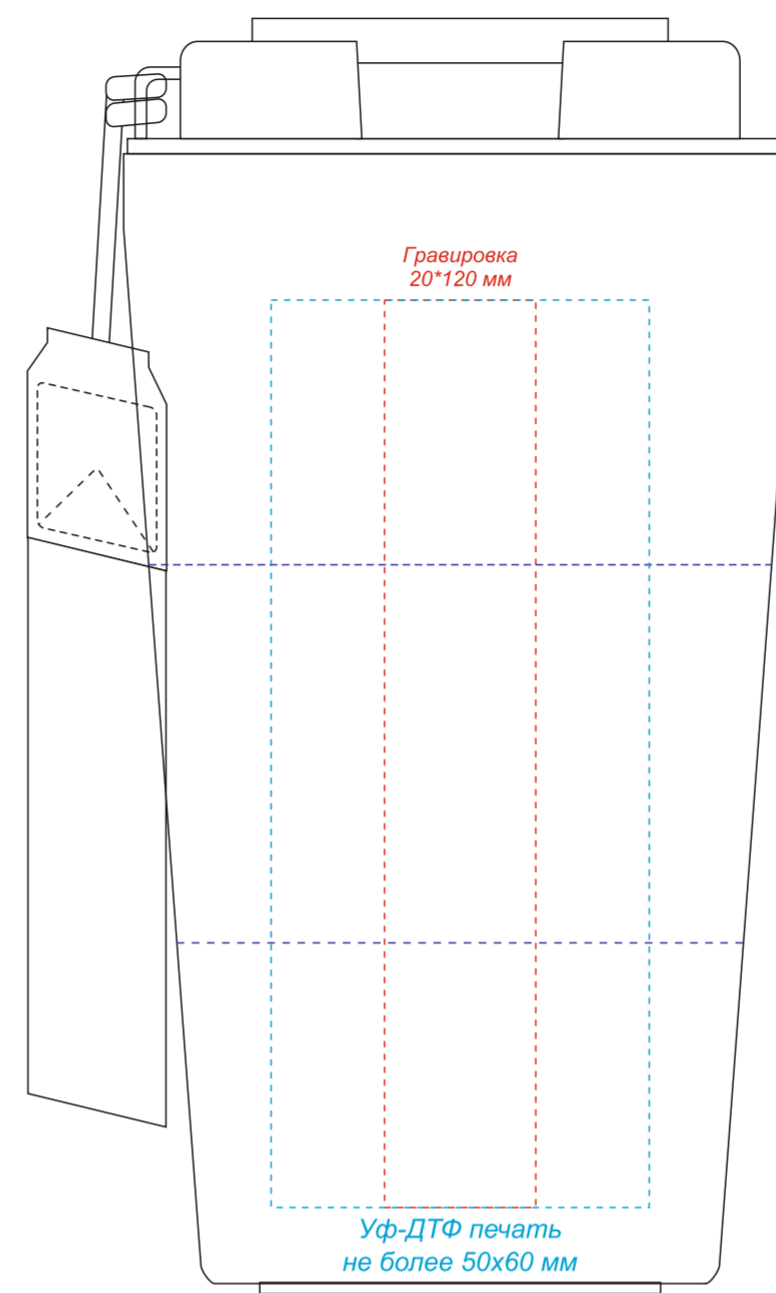

Арт. 5052

Термокружка Surprise To Go с индикатором

на стороне отверстия  
для питья

вид справа

обратная сторона от  
отверстия для питья

вид слева

Круговая гравировка\*  
190\*50 мм

\*Круговая гравировка встык не осуществляется

### Ремешок

сторона 1

сторона 2

Минимальная толщина линий на ремешке от 1 мм