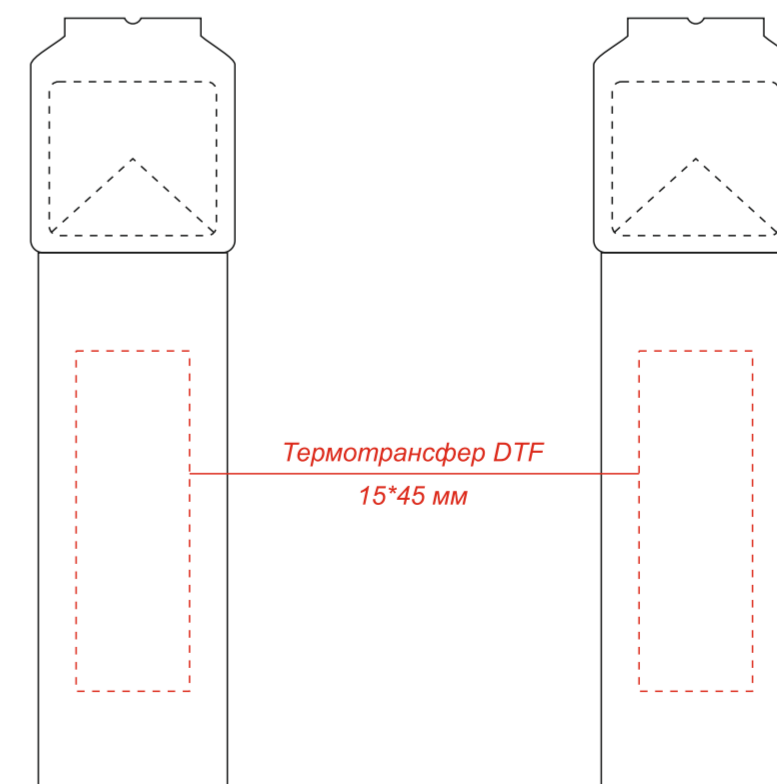

Арт. 5052

Термокружка Surprise To Go с индикатором

на стороне отверстия  
для питья

вид справа

обратная сторона от  
отверстия для питья

вид слева

Круговая гравировка\*  
190\*50 мм

\*Круговая гравировка встык не осуществляется

### Ремешок

сторона 1

сторона 2

Минимальная толщина линий на ремешке от 1 мм