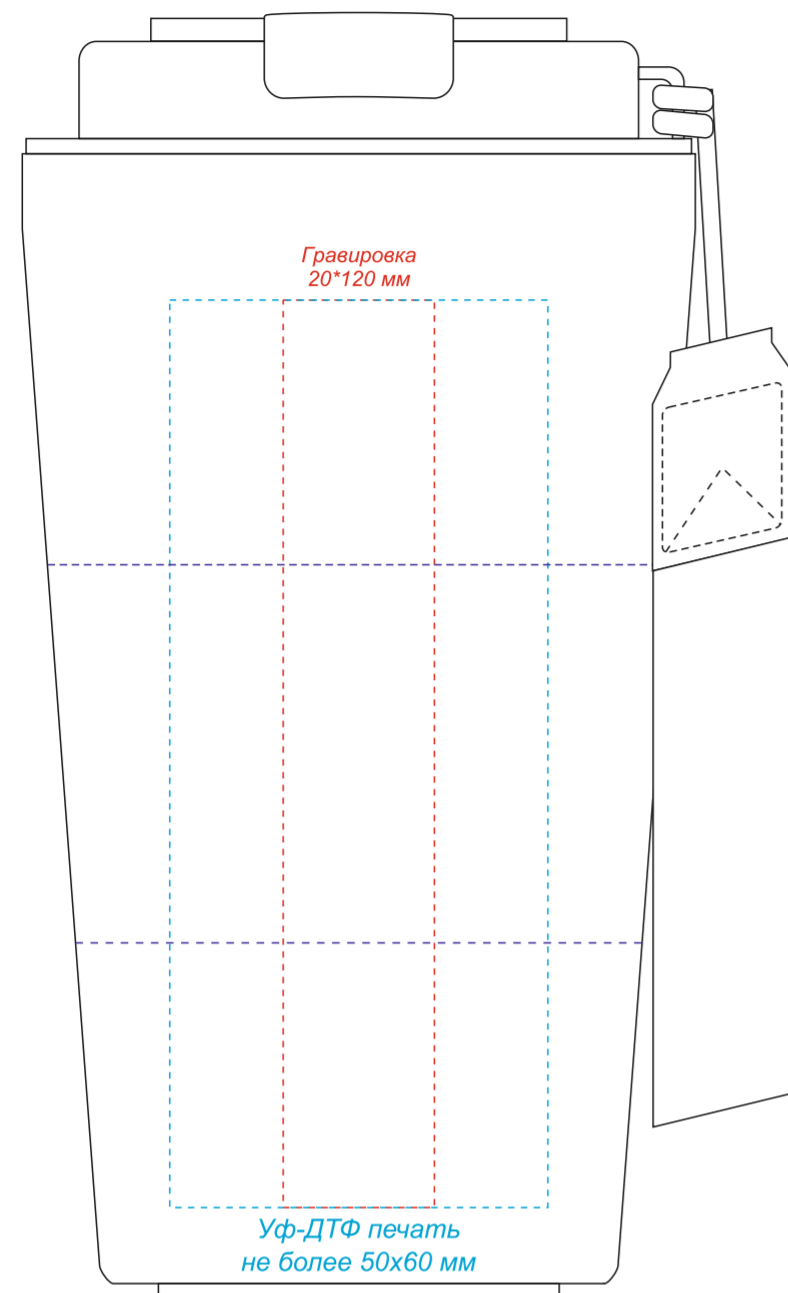

Арт. 5052

Термокружка Surprise To Go с индикатором

на стороне отверстия  
для питья

вид справа

обратная сторона от  
отверстия для питья

вид слева

Круговая гравировка\*  
190\*50 мм

\*Круговая гравировка встык не осуществляется

### Ремешок

сторона 1

сторона 2

Минимальная толщина линий на ремешке от 1 мм