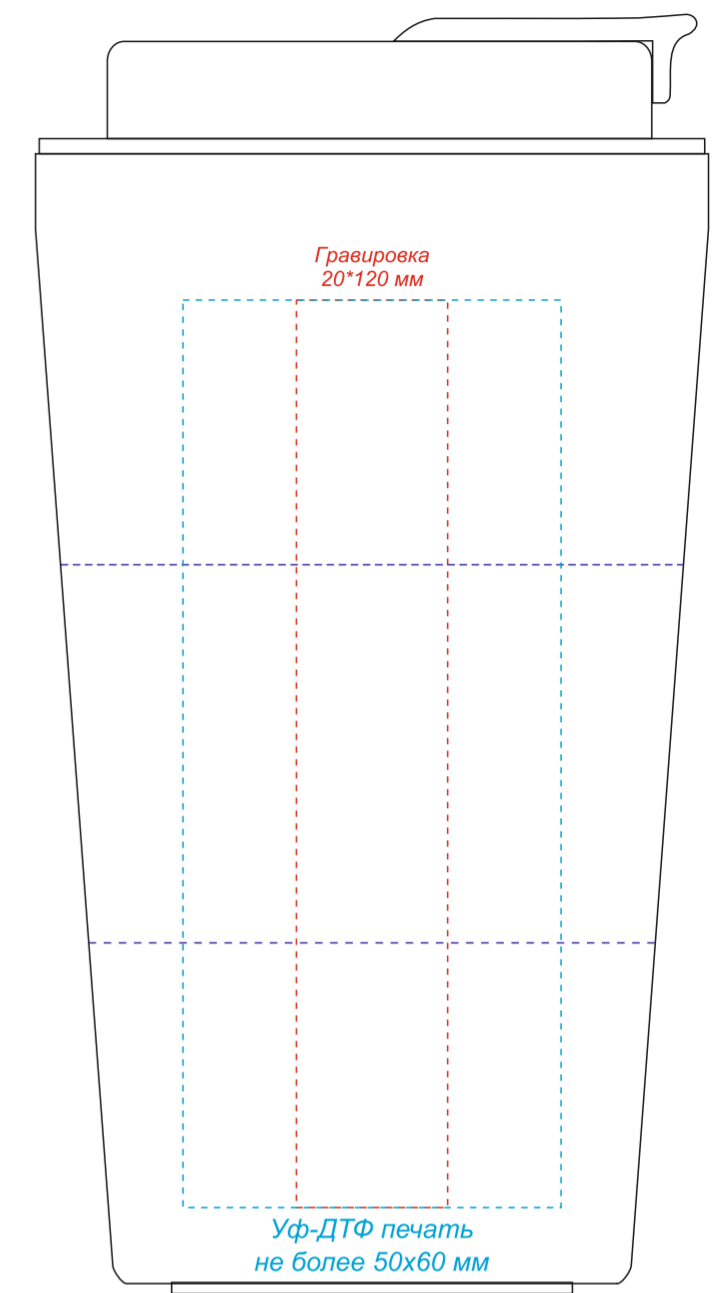

Арт. 5052

Термокружка Surprise To Go с индикатором

на стороне отверстия  
для питья

вид справа

обратная сторона от  
отверстия для питья

вид слева

Круговая гравировка\*  
190\*50 мм

\*Круговая гравировка встык не осуществляется

### Ремешок

сторона 1

сторона 2

Минимальная толщина линий на ремешке от 1 мм