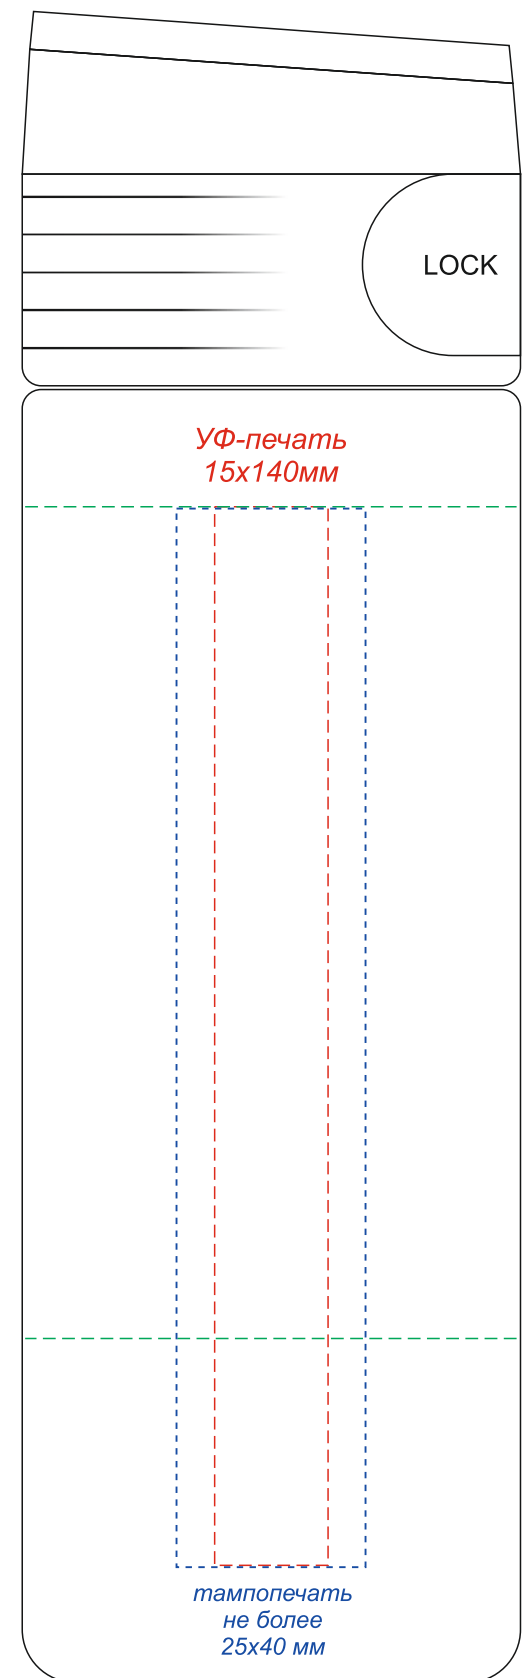

вид слева

вид спереди

вид справа

Круговая УФ-печать*
190x110мм

*Круговая УФ-печать встык не осуществляется