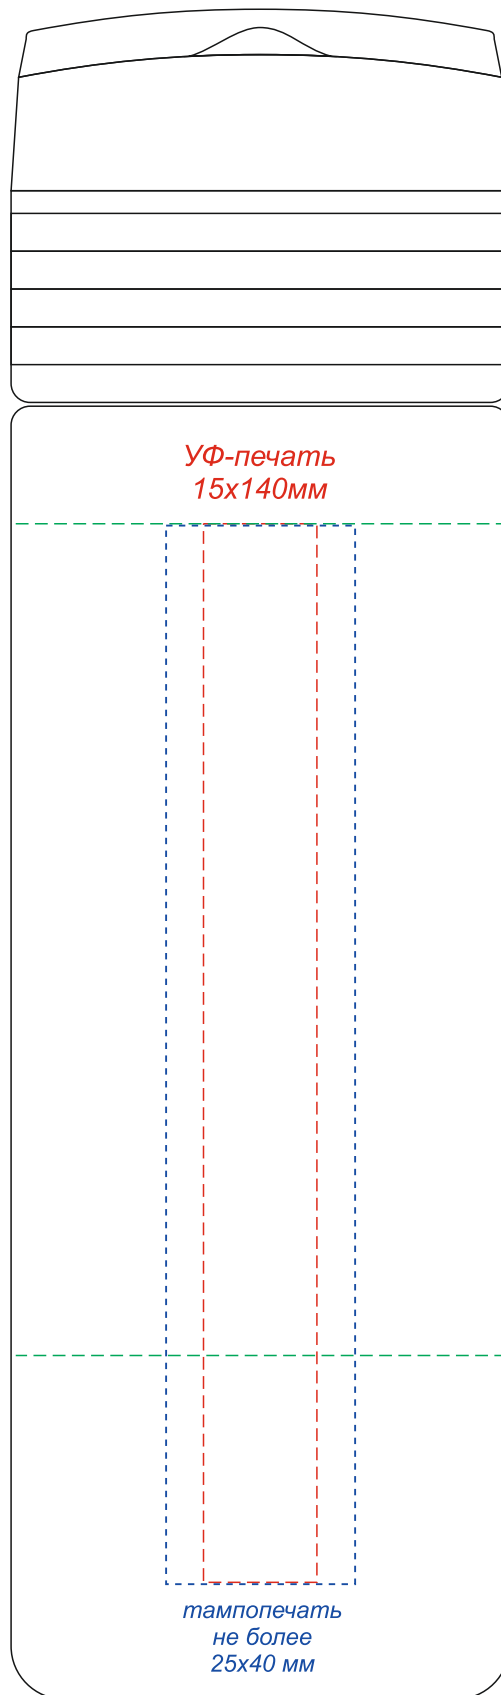

вид слева

вид спереди

вид справа

Круговая УФ-печать*
190x110мм

*Круговая УФ-печать встык не осуществляется