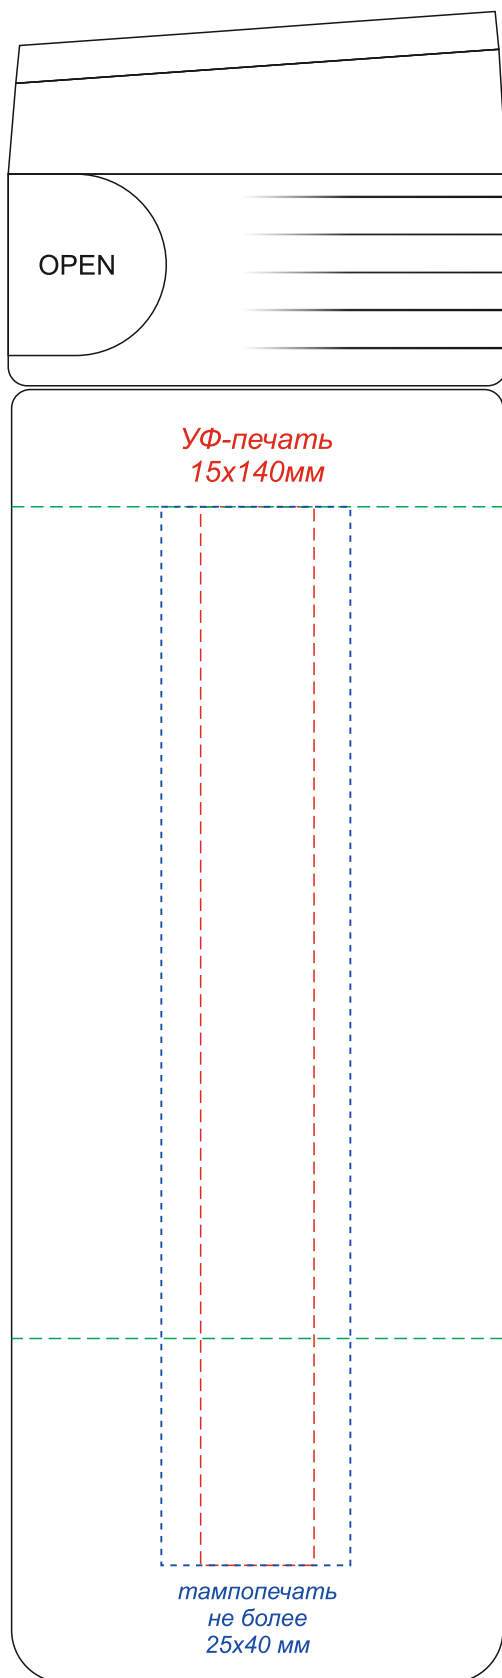

вид слева

вид спереди

вид справа

Круговая УФ-печать*
190x110мм

*Круговая УФ-печать встык не осуществляется