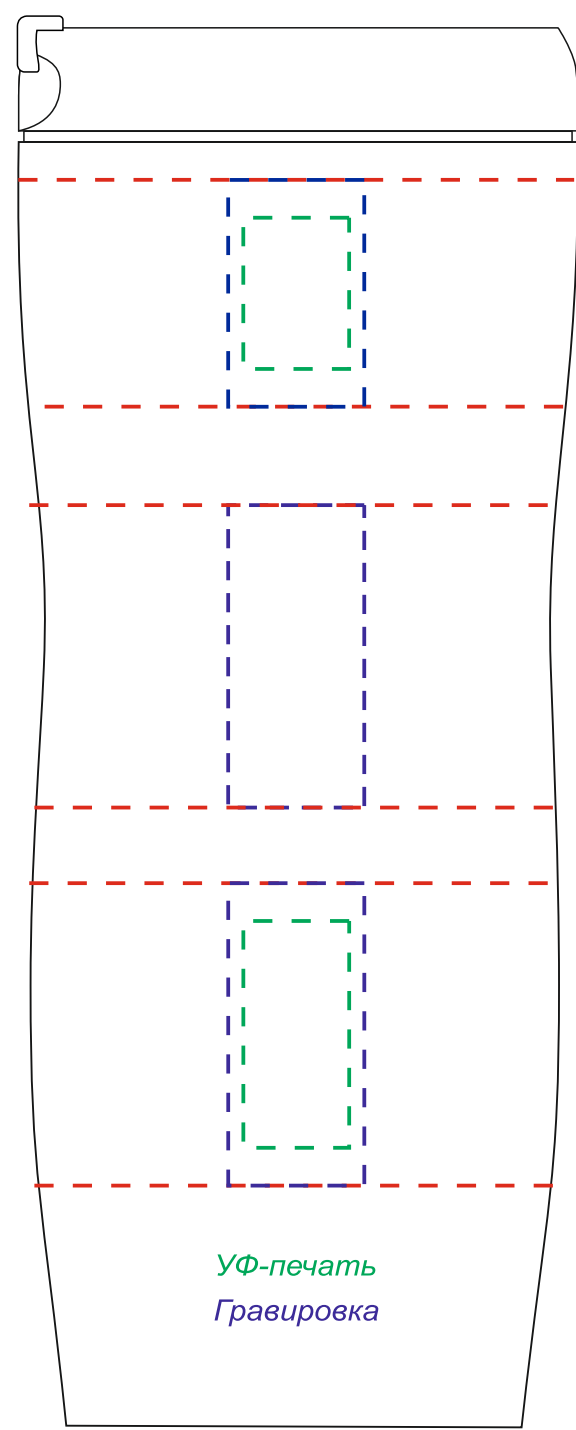

Круговая гравировка 220x30мм

Круговая гравировка 200x40мм

Круговая гравировка 210x40мм

На стороне отверстия
для питья

Обратная сторона от
отверстия для питья

Вид слева

Вид справа