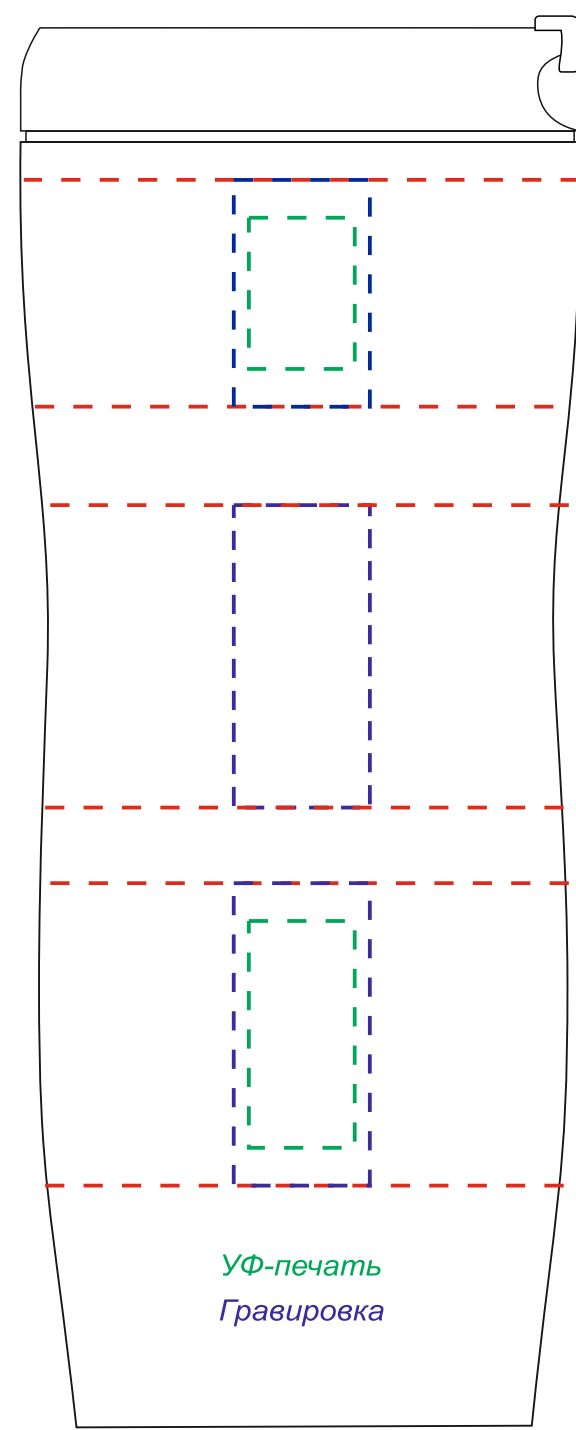

Круговая гравировка 220x30мм

Круговая гравировка 200x40мм

Круговая гравировка 210x40мм

На стороне отверстия
для питья

Обратная сторона от
отверстия для питья

Вид слева

Вид справа