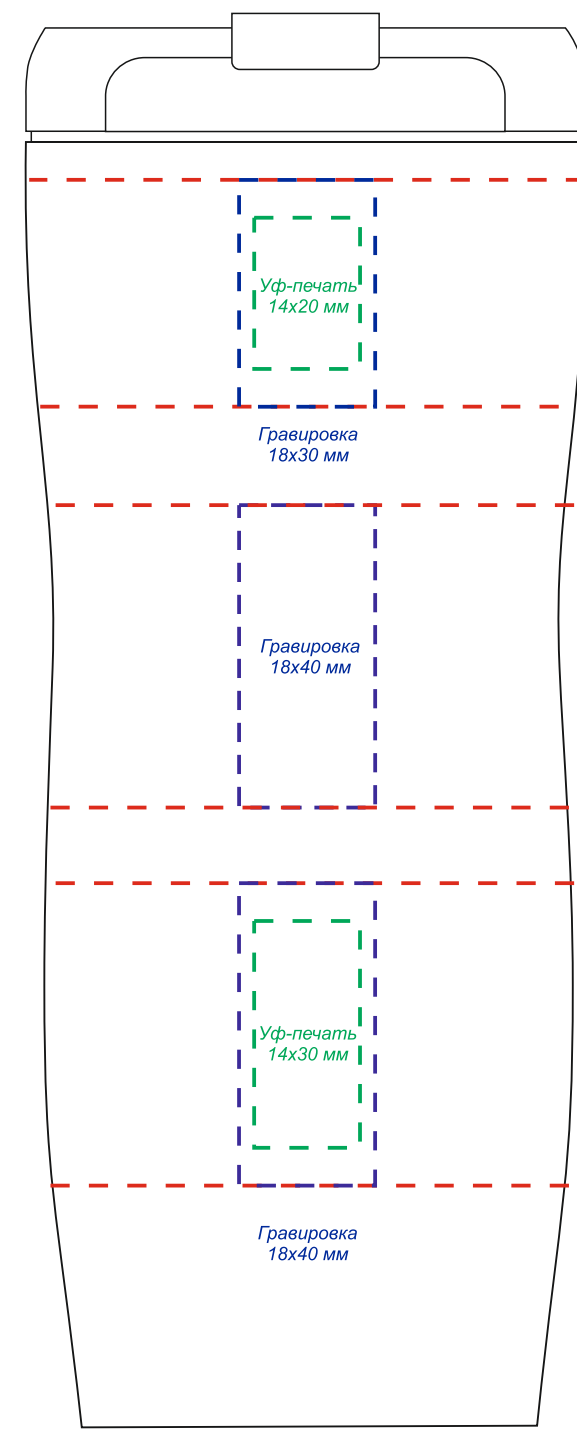

Круговая гравировка 220x30мм

Круговая гравировка 200x40мм

Круговая гравировка 210x40мм

На стороне отверстия
для питья

Обратная сторона от
отверстия для питья

Вид слева

Вид справа