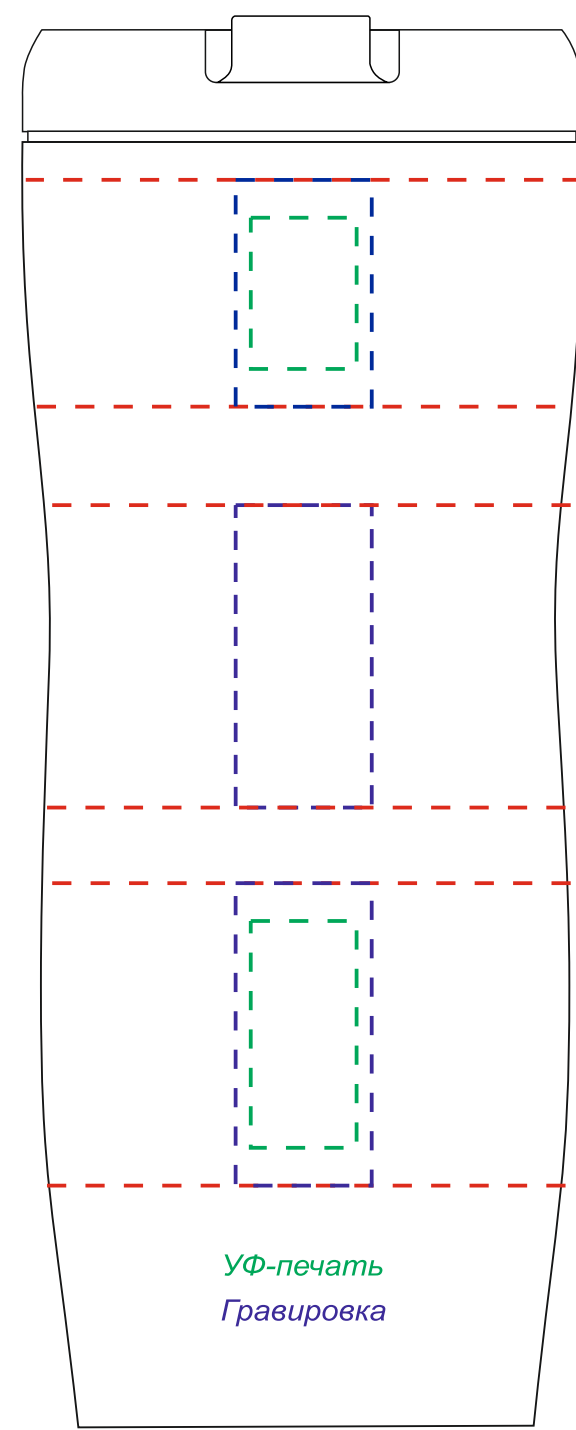

Круговая гравировка 220x30мм

Круговая гравировка 200x40мм

Круговая гравировка 210x40мм

На стороне отверстия
для питья

Обратная сторона от
отверстия для питья

Вид слева

Вид справа