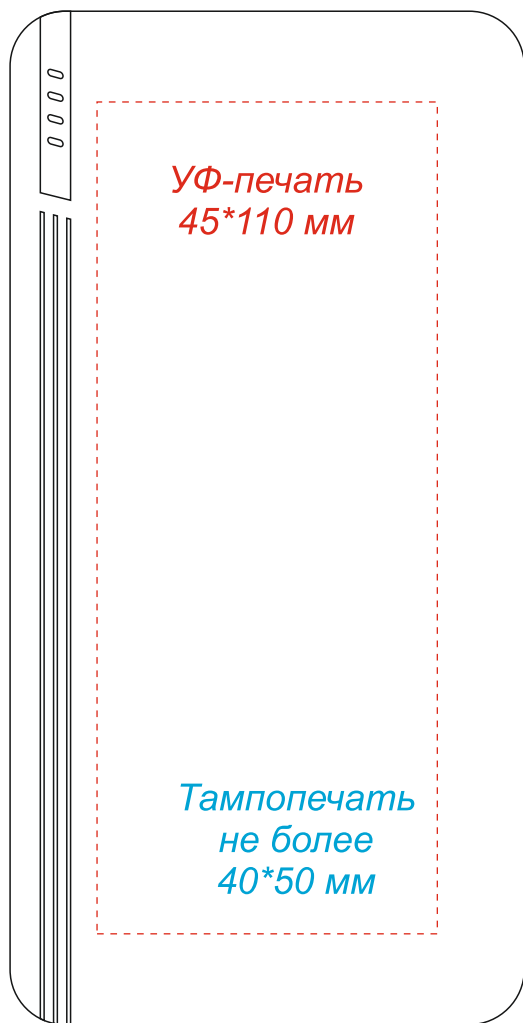

Арт. 2055

Внешний аккумулятор Optima (10W), 10000 Mah

лицо

оборот