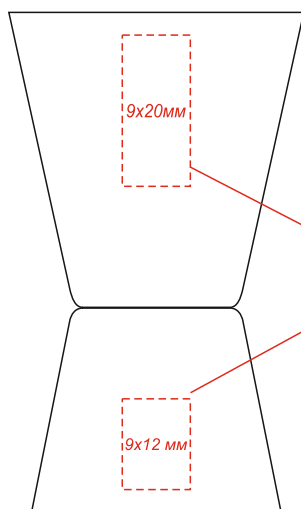

Мерный стакан из нержавеющей стали CARDU

спереди

Гравировка

сзади