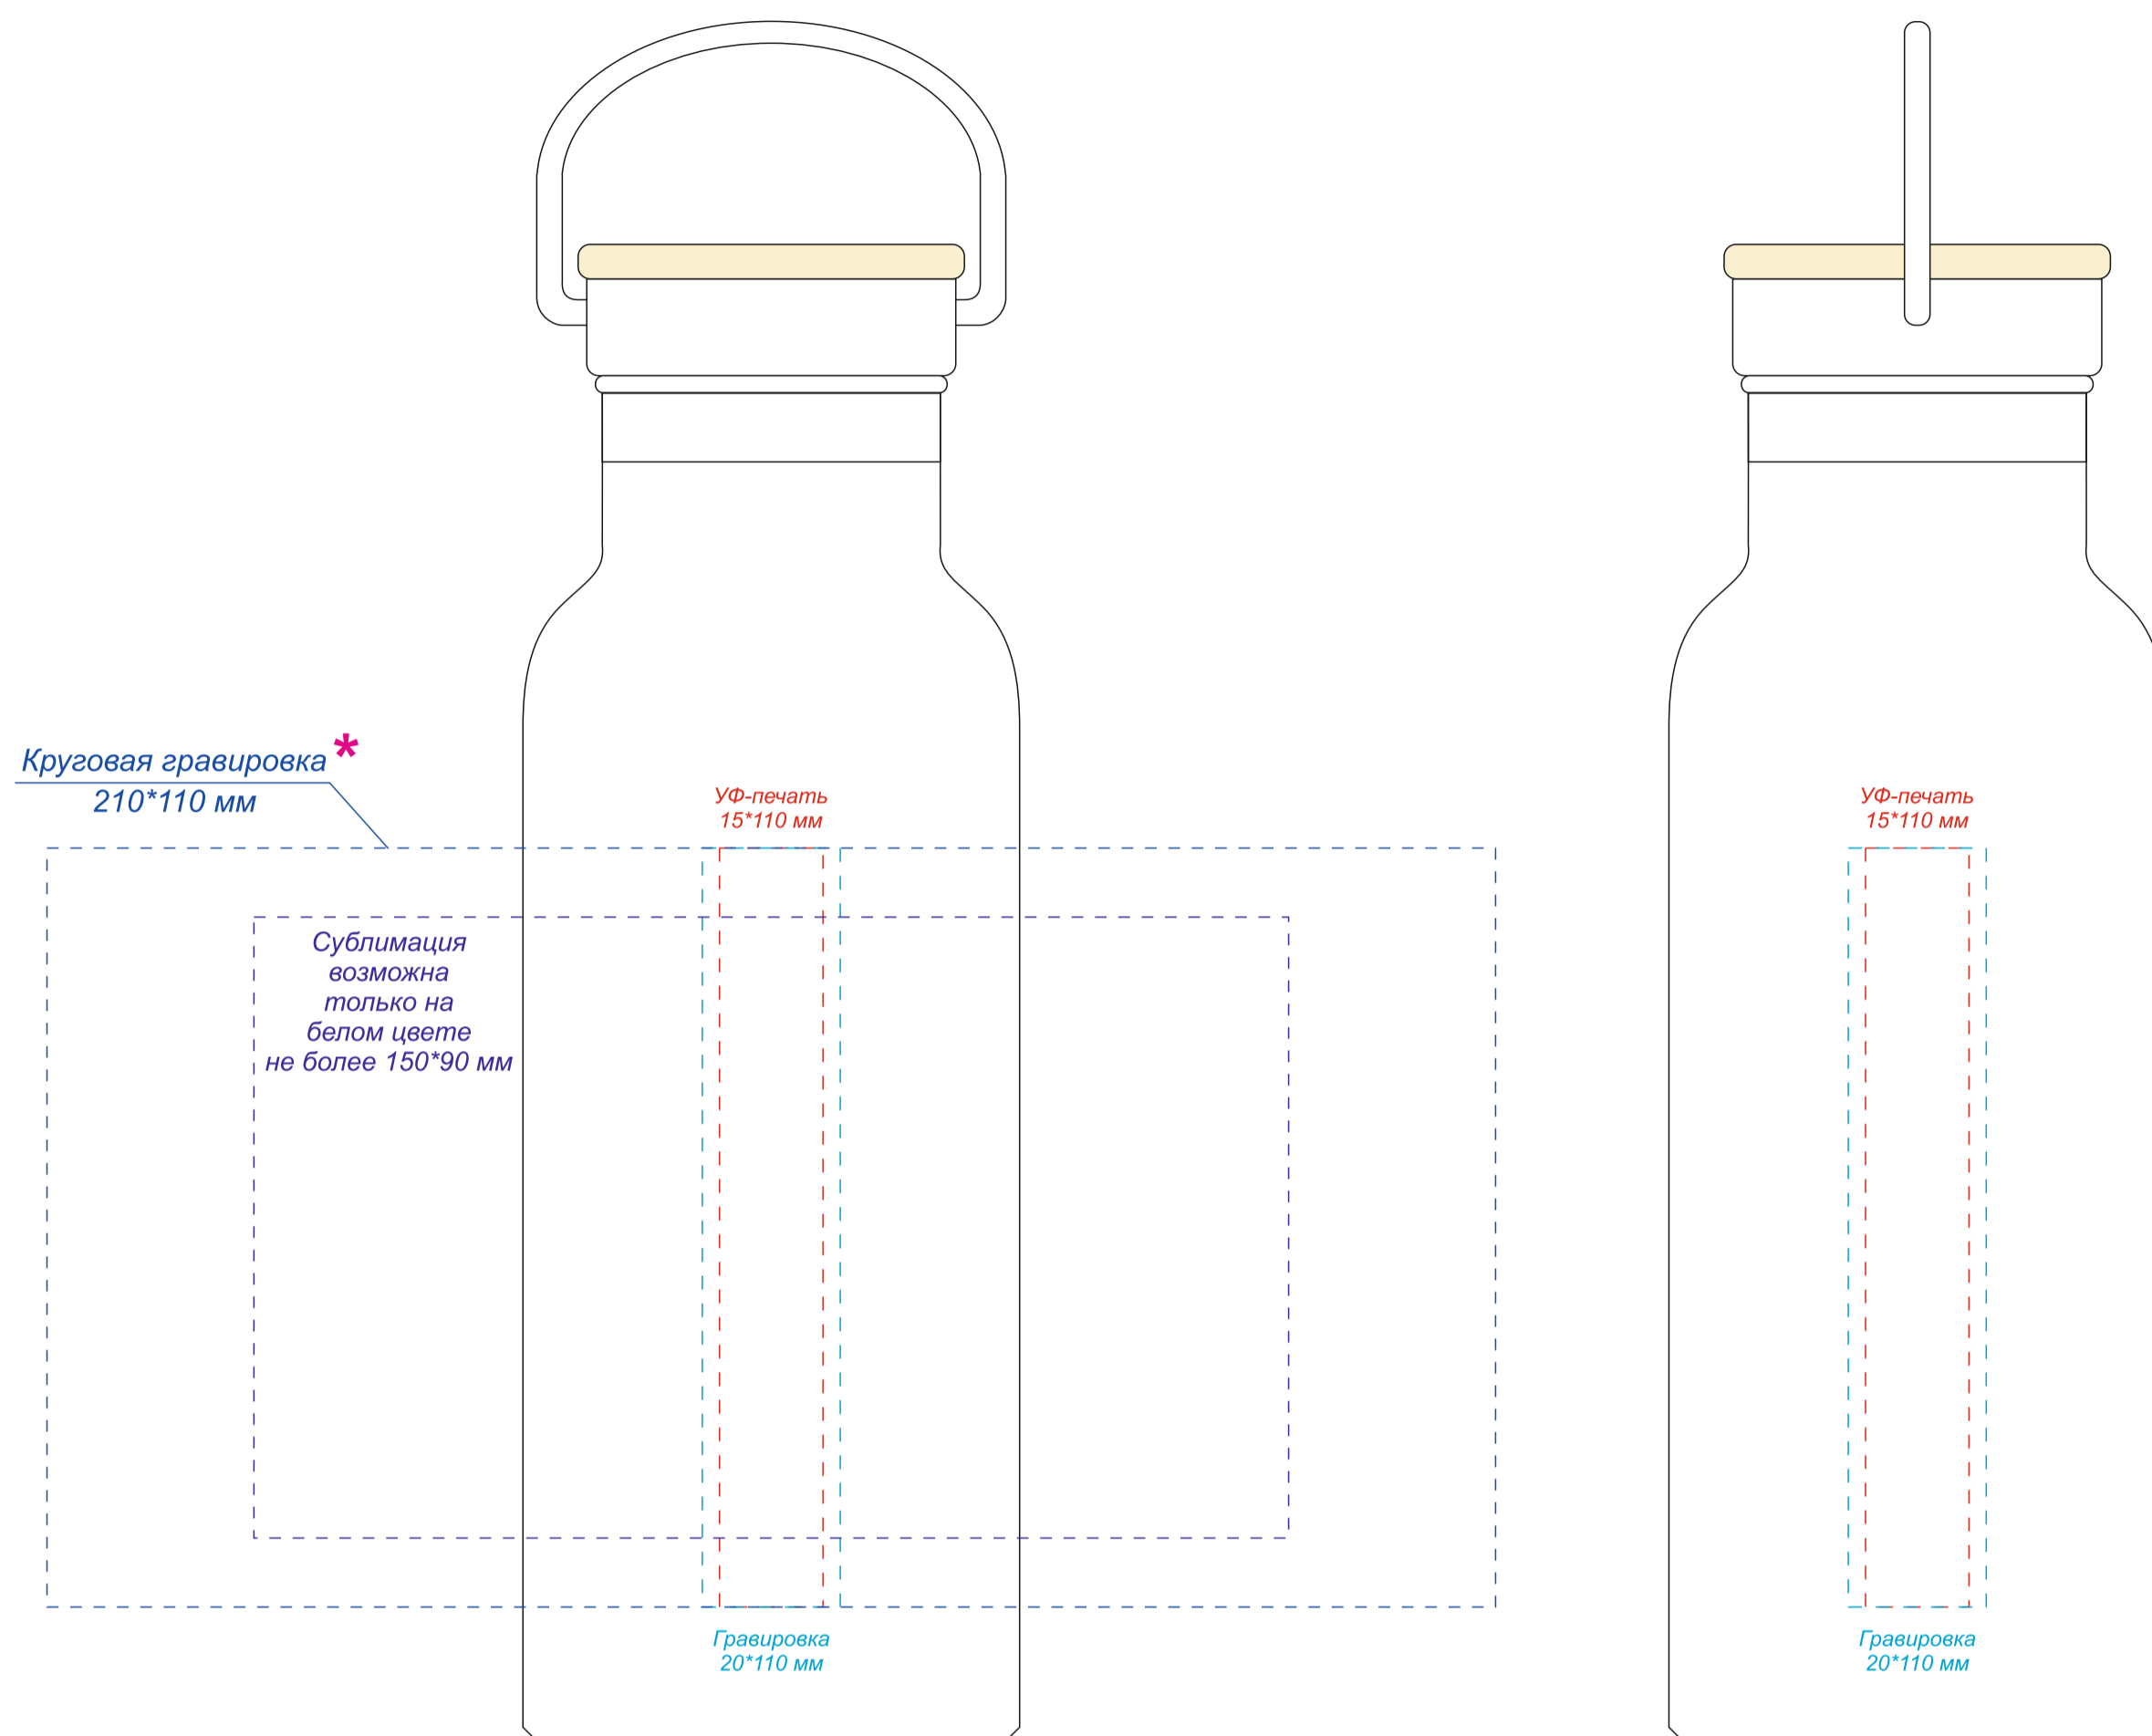

Термос TISSET

*Круговая гравировка встык не осуществляется

Крышка

Гравировка может быть неравномерной по цвету, иметь разнотон, что обусловлено разной плотностью древесных волокон и неоднородностью структуры дерева.