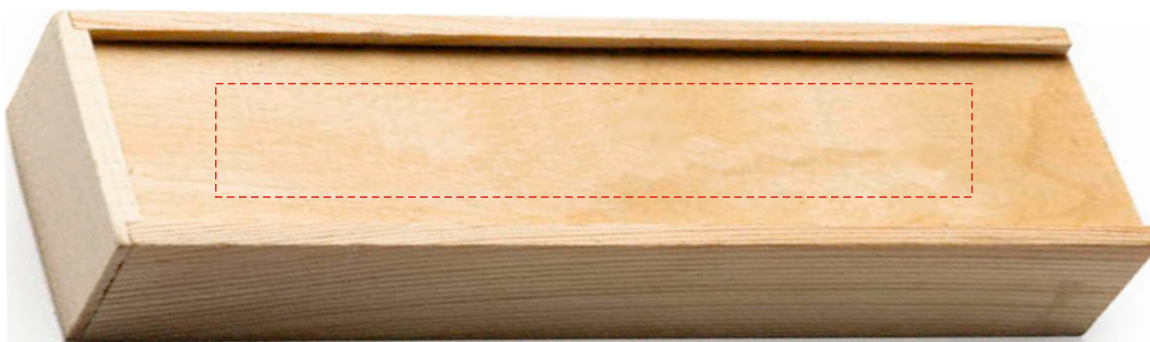

Домино из дерева DOMIS

*Гравировка 100*15 мм*

*Тампопечать в 2 цвета,
не более 50*15 мм*

Внимание!

Цвет нанесения обусловлен текстурой материала и может быть неоднородным.