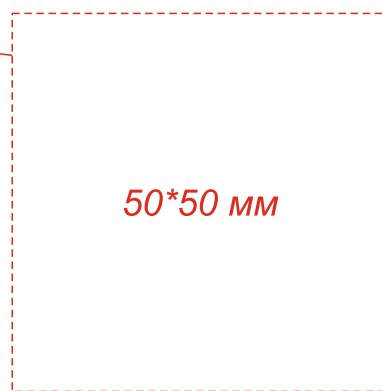

Футболка DOGO PREMIUM мужская

Методы нанесения: DTF-трансфер, шелкография, термотрансфер, вышивка (max.250*250 мм)

Масштаб 1:10

Лицо

Оборот

на внутренней стороне спинки

Масштаб: 1:1

Масштаб 1:10

Внимание: на размерах менее размера L края изображения максимального поля могут уходить в подмышки. Просим учитывать это при расположении макета!