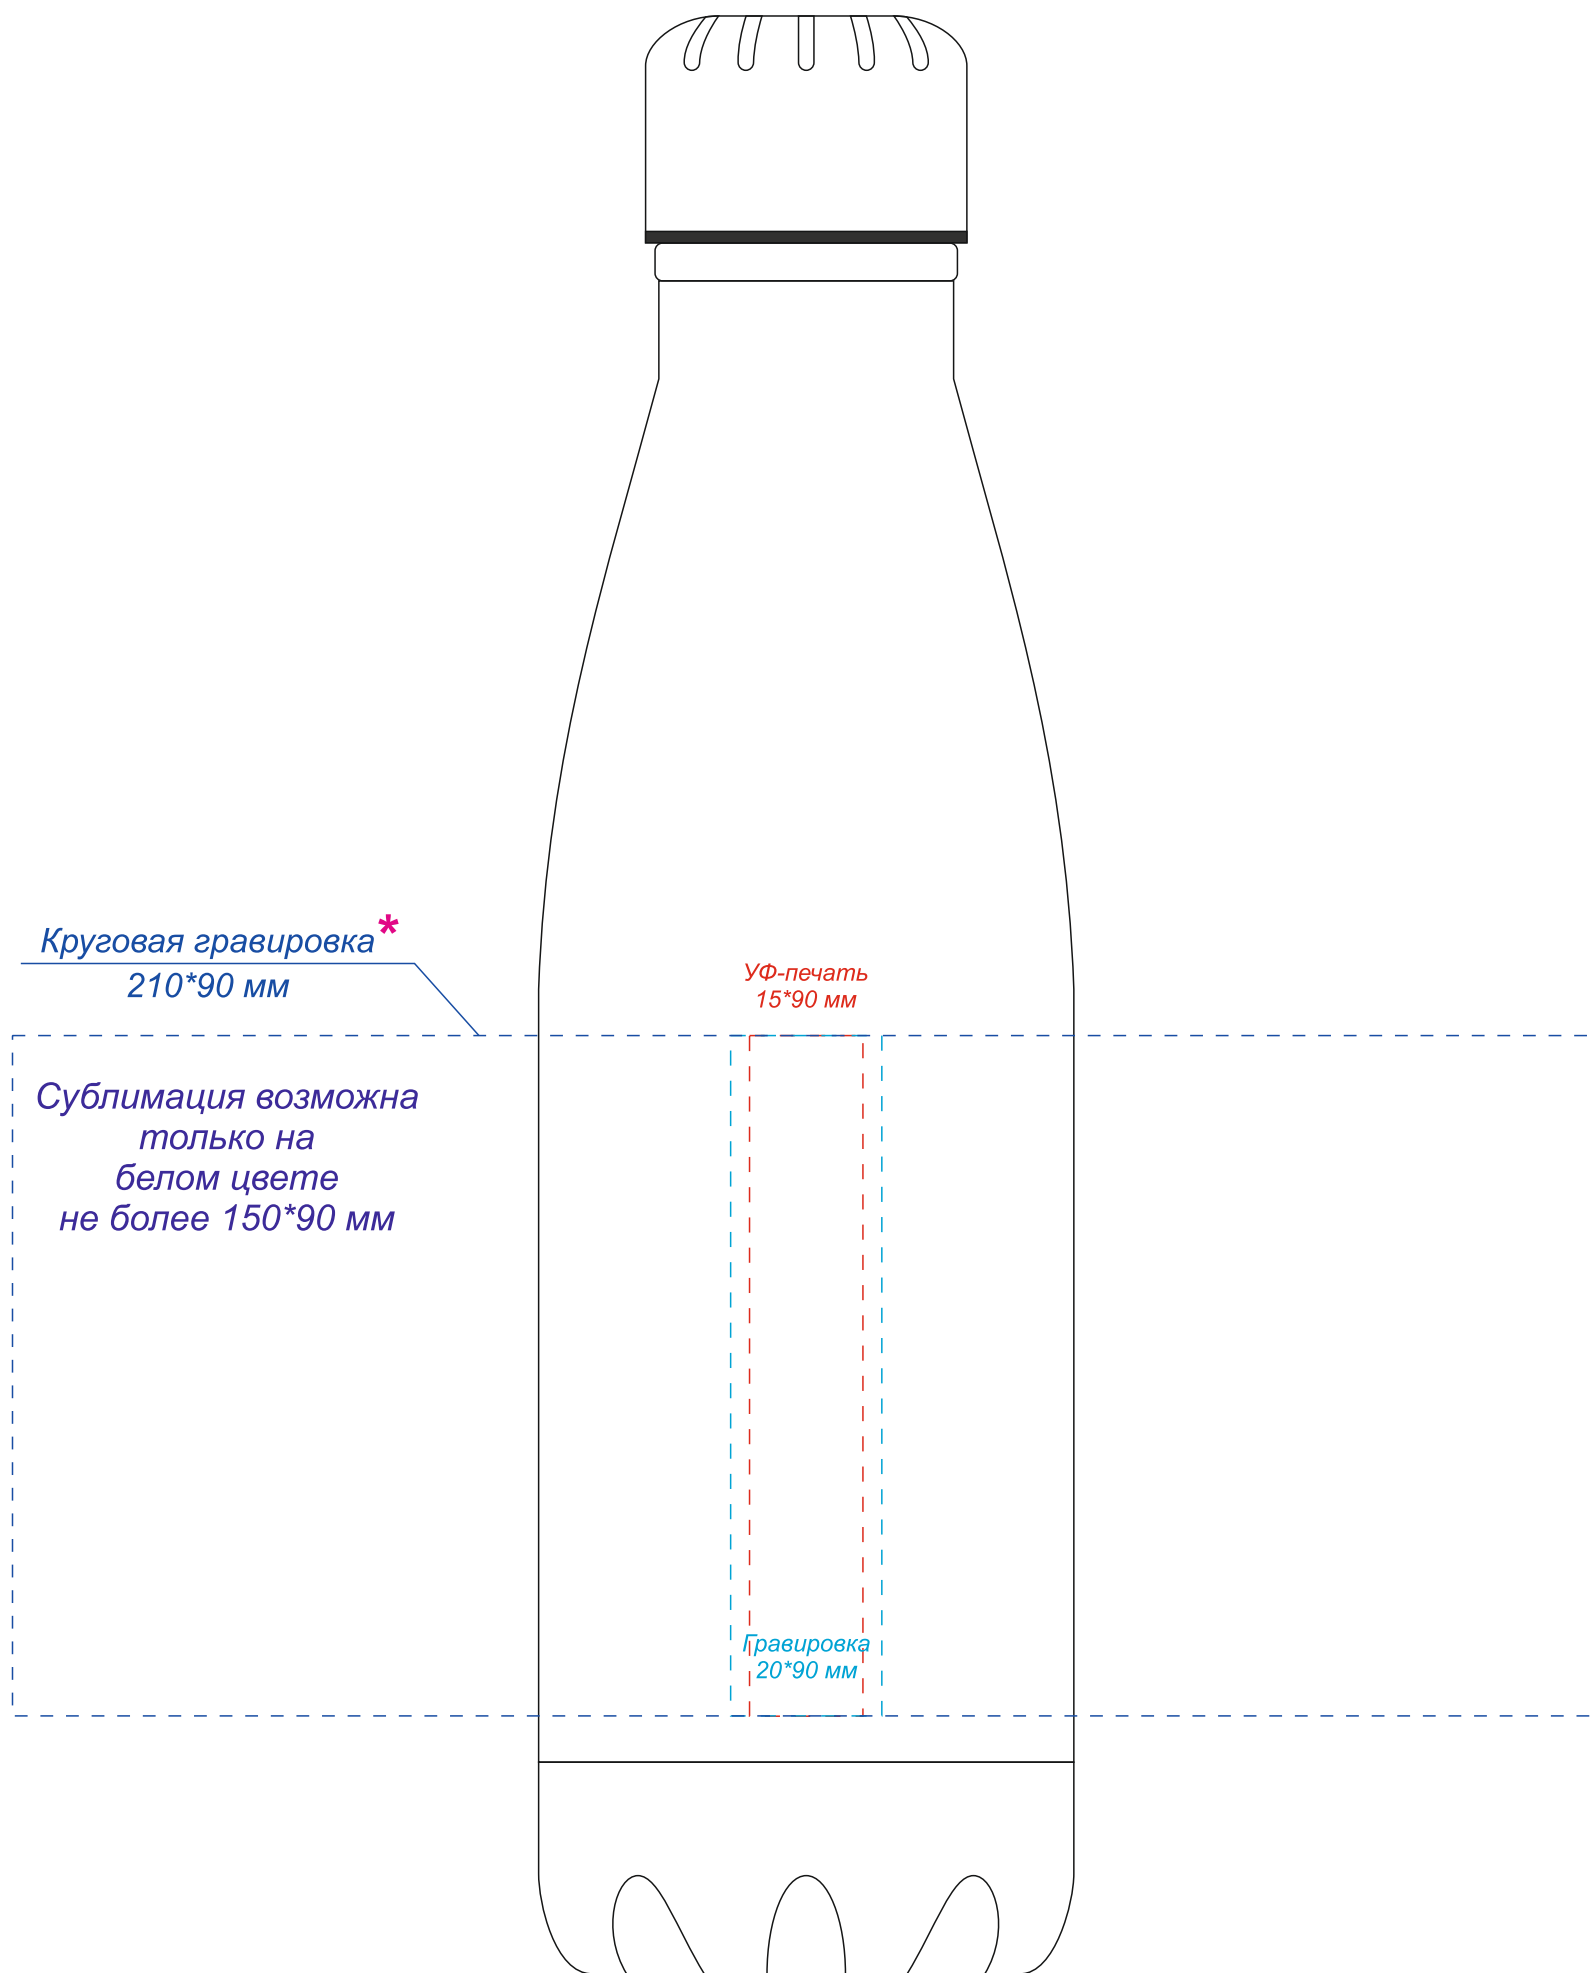

Бутылка из нержавеющей стали SELBY

\*Круговая гравировка встык не осуществляется