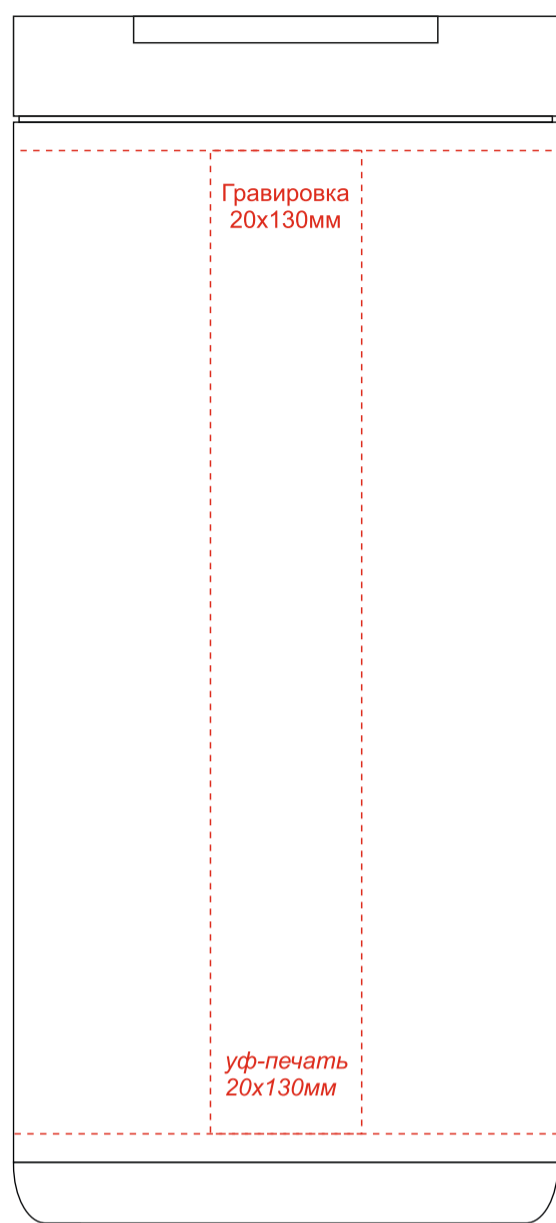

Арт. 5014

Термокружка с двойной стенкой KOFFLINE

На стороне отверстия
для питья

Слева

Справа

Обратная сторона от
отверстия для питья

Образец для круговой печати

**Круговая гравировка,
уф-печать 215x130 мм***

*** Круговая гравировка/УФ-печать встык не осуществляется**