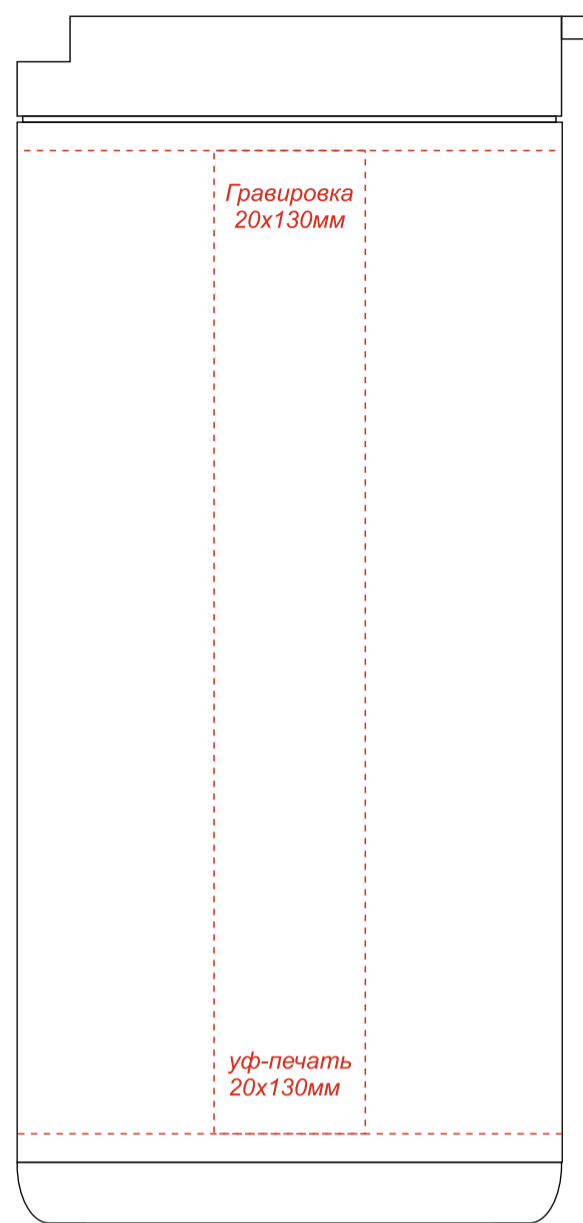

Арт. 5014

Термокружка с двойной стенкой KOFFLINE

На стороне отверстия
для питья

Слева

Справа

Обратная сторона от
отверстия для питья

Образец для круговой печати

**Круговая гравировка,
уф-печать 215x130 мм***

*** Круговая гравировка/УФ-печать встык не осуществляется**