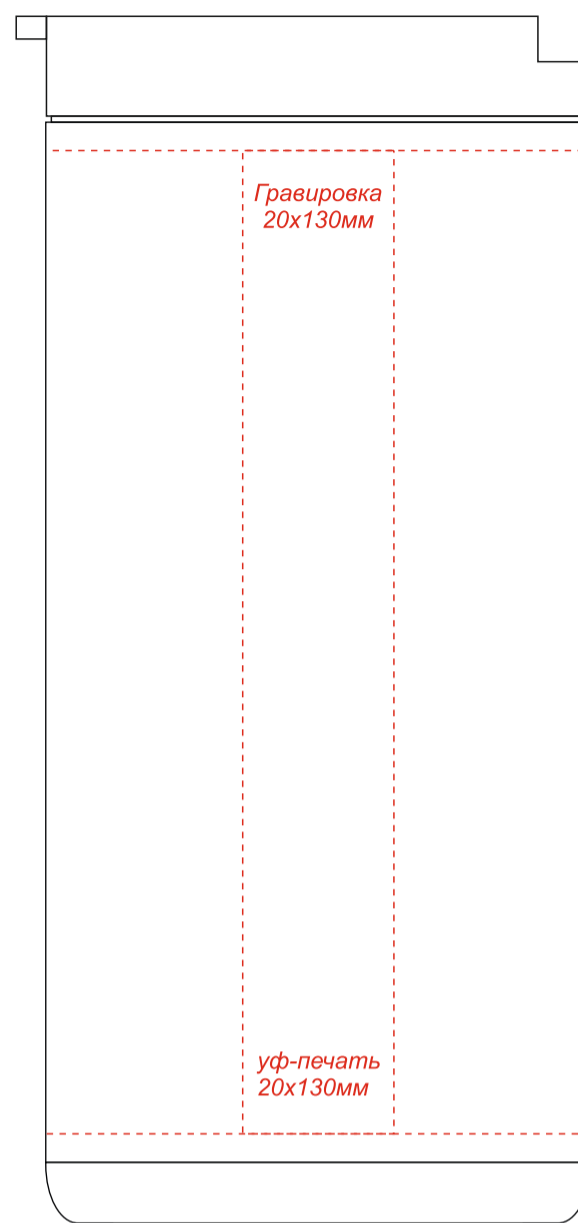

Арт. 5014

Термокружка с двойной стенкой KOFFLINE

На стороне отверстия
для питья

Слева

Справа

Обратная сторона от
отверстия для питья

Образец для круговой печати

**Круговая гравировка,
уф-печать 215x130 мм***

*** Круговая гравировка/УФ-печать встык не осуществляется**