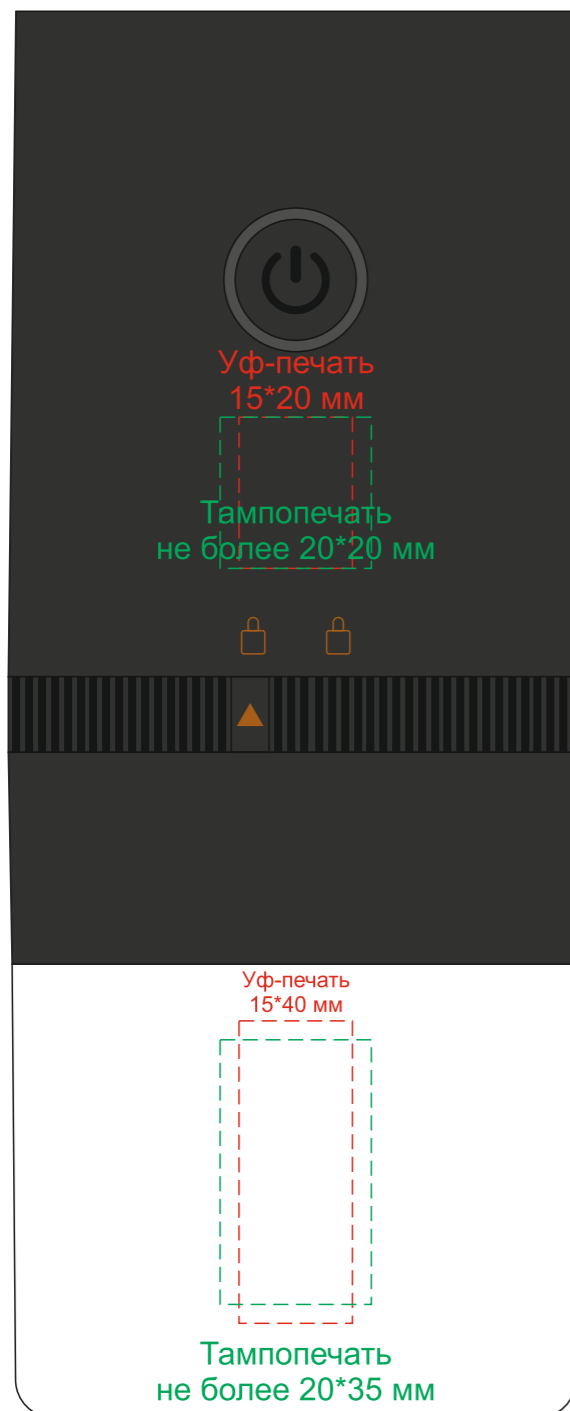

Арт. 48010

Портативная кофемолка "Полинара" с аккумулятором

вид спереди

вид сзади

вид сбоку
(справа, слева)