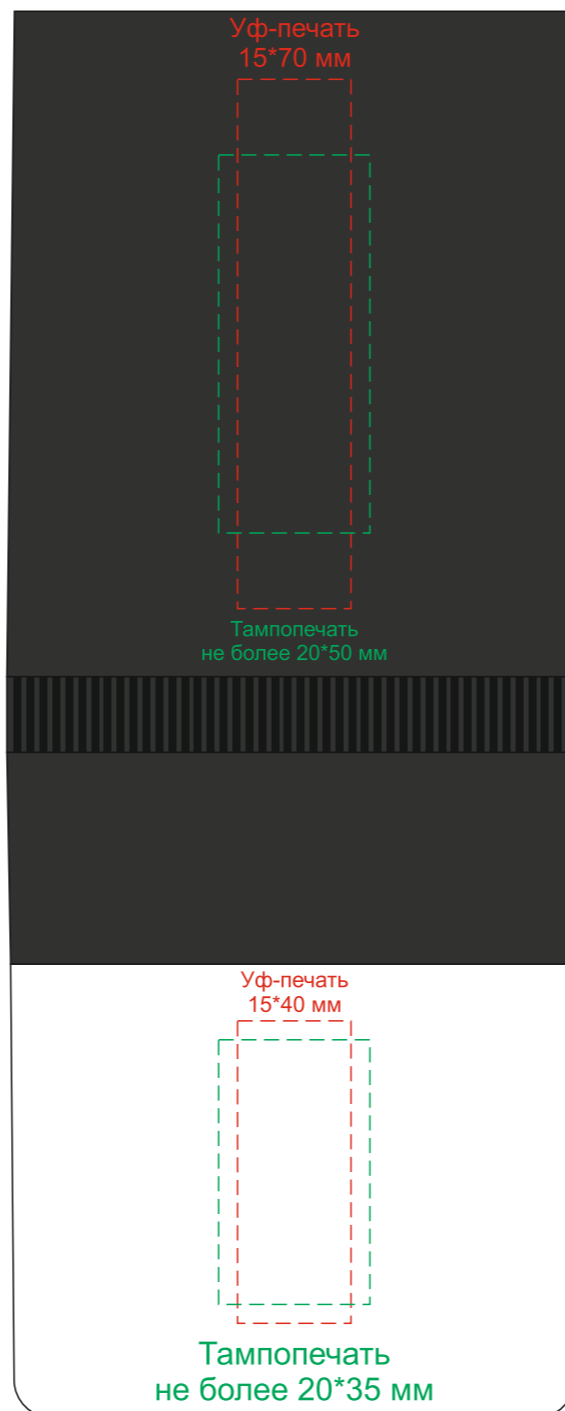

Арт. 48010

Портативная кофемолка "Полинара" с аккумулятором

вид спереди

вид сзади

вид сбоку
(справа, слева)